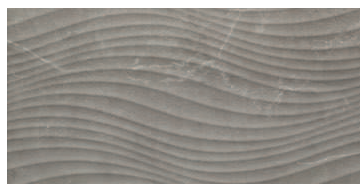

Plytka ścienna/wall tile
Gobi grey desert
608 × 308 mm 1,12 m²