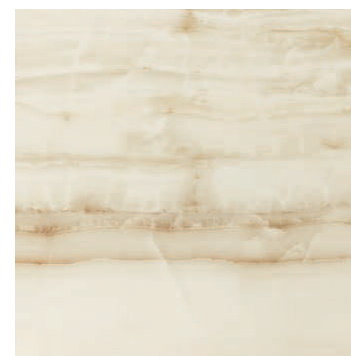

płytki/tile	wymiary (mm) dimensions in mm			
		szt./pcs	m²	kg
Płytki ścienna/wall tile Onis	598 x 298	6	1,07	18,62
Płytki ścienna/wall tile Onis STR	598 x 298	6	1,07	18,2
Dekor ścienny/wall decoration Onis	598 x 298	6	1,07	18,8
Mozaika ścienna/wall mosaic Onis	298 x 298	9	0,8	11,9
Listwa ścienna/wall border Onis	598 x 98	9	0,53	13,16
Listwa ścienna/wall border Perla 3	298 x 25	10	0,07	1,6
Płytki gresowa/gres tile Onis POL	598 x 598/11	4	1,43	36,2
Płytki gresowa/gres tile Onis POL	898 x 448/11	4	1,61	38