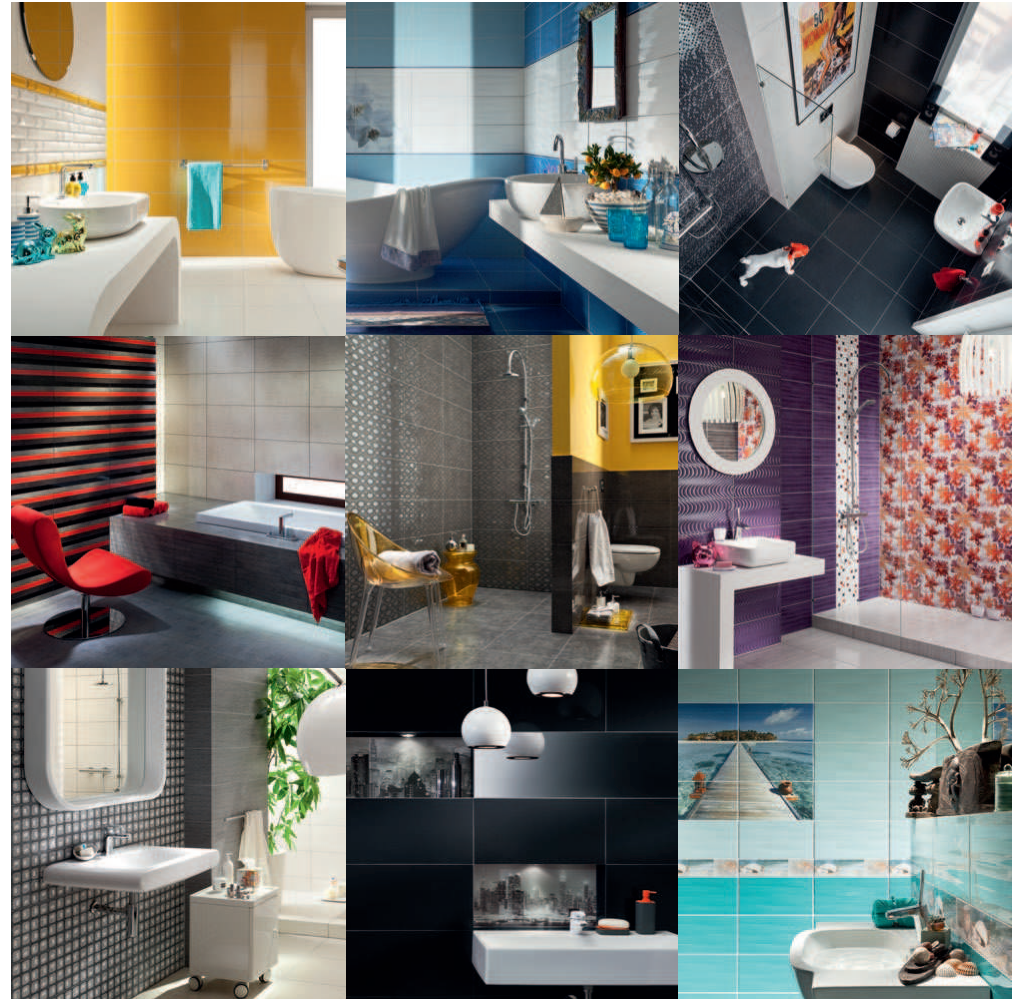

MOCNY AKCENT,
JEŚLI NIE BOISZ SIĘ EKSPERYMENTOWAĆ

ZNAK ROZPOZNAWCZY: SIŁA KOLORU / ODWAŻNE STYLIZACJE /
MOCNE DODATKI / NIESZABLONOWOŚĆ / PRZEWAGA DEKORACJI /
KONTRAST / CIEMNE TONACJE

A STRONG ELEMENT IF YOU ARE NOT AFRAID OF EXPERIMENTING

THE LANDMARK: THE POWER OF COLOUR / AUDACIOUS ARRANGEMENTS / ROBUST ACCESSORIES / OUT-OF-THE-BOX THINKING / MAJORITY OF DECORATIONS / CONTRAST / DARK TONES