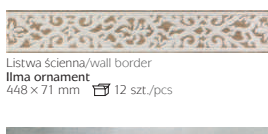

Listwa ścienna/wall border
Ilma ornament
448 × 71 mm 12 szt./pcs