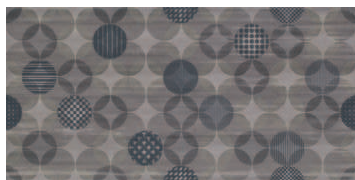

Płytki ścienna/wall tile
Ashen 1
598 x 298 mm 1,07 m²

Płytki ścienna/wall tile
Ashen 2
598 x 298 mm 1,07 m²

Dekor ścienny/wall decoration
Ashen 5
598 x 298 mm 6 szt./pcs

Dekor ścienny/wall decoration
Ashen 6
598 x 298 mm 6 szt./pcs