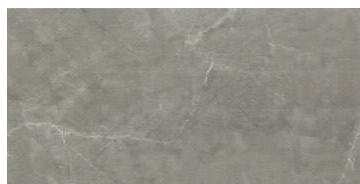

Plytka ścienna/wall tile
Gobi grey
608 × 308 mm 1,12 m²