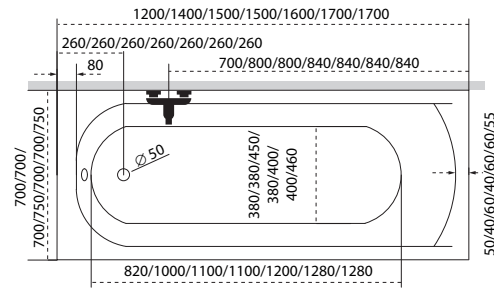

Kád műszaki rajzok

Mira

TÖLTSE LE A KÁD
MŰSZAKI PARAMÉTEREIT
m-acryl.hu