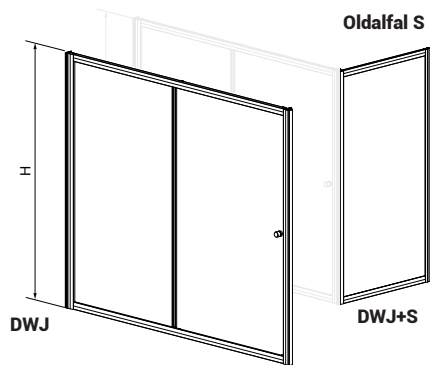

Balos kádparaván

Modell PND	X	B	C	H
PND 130	1300-1306	645	65	1500

TÖLTSE LE A PARAVÁN
MŰSZAKI PARAMÉTEREIT
m-acryl.hu

Kádparaván műszaki rajzok

Vesta DWJ

Modell DWJ	X	D	H
DWJ 140	1390-1410	590	1500
DWJ 150	1490-1510	640	1500
DWJ 160	1590-1610	690	1500
DWJ 170	1690-1710	740	1500
DWJ 180	1790-1810	790	1500