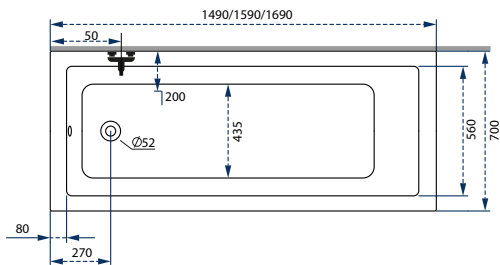

Kád műszaki rajzok

Új Mia

TÖLTSE LE A KÁD
MŰSZAKI PARAMÉTEREIT
m-acryl.hu