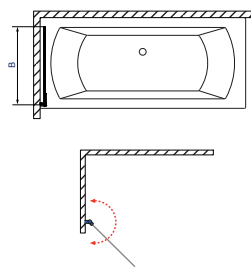

TÖLTSE LE A PARAVÁN
MŰSZAKI PARAMÉTEREIT
m-acryl.hu

Arta PNJ

B J BALOS JOBBOS

Balos kádparaván

Modell PNJ	X	B	H
PNJ 70	702-708	660	1500

TÖLTSE LE A PARAVÁN
MŰSZAKI PARAMÉTEREIT
m-acryl.hu

Arta PND

B J BALOS JOBBOS