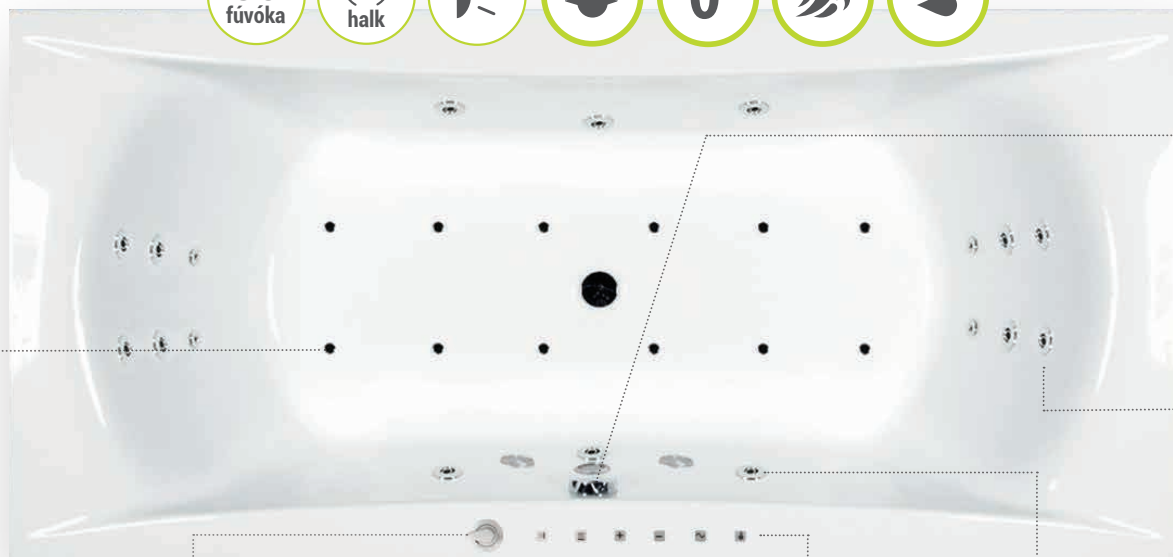

Elektronikus masszázrendszer

Folyton változó ütemek és ritmusok. Egy reggeli frissítő fürdő, egy esti levezető vagy ezek kombinációja. Az irányítás az Ön kezében van, válasszon intenzív, serkentő vagy épp ellazító masszázst, hogy mindig a legtöbbet hozhassa ki magából (és a kádjából is).

A képen az Avantgarde kád, Elegant masszázrendszerrel látható.

M-Acryl színterápia

Használja ki a tónusok és árnyalatok gyógyító erejét, és máris szebben és színesebben látja a világot.

Levegőfúvóka

A különlegesen kialakított fém levegőfúvókáink sok apró buborékkal fokozzák a fürdőélményt. A design töretlenségére a Slim kialakítás vigyáz, a fém kivitel tartós és terhelhető.

Turbómasszázs szabályzó

Fokozza az élvezeteket, állítsa kényelmessé a masszázis erejét. Könnyedén szabályozható a maximális élményért.