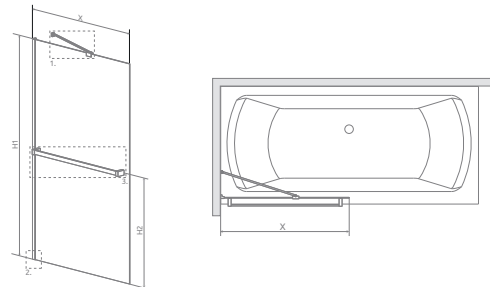

TÖLTSE LE A PARAVÁN
MŰSZAKI PARAMÉTEREIT
m-acryl.hu

Új Idea PNJ

Modell PNJ	X	H1	H2
PNJ 50	500-510	1500	750
PNJ 60	600-610	1500	750
PNJ 70	700-710	1500	750
PNJ 80	800-810	1500	750
PNJ 90	900-910	1500	750
PNJ 100	1000-1010	1500	750