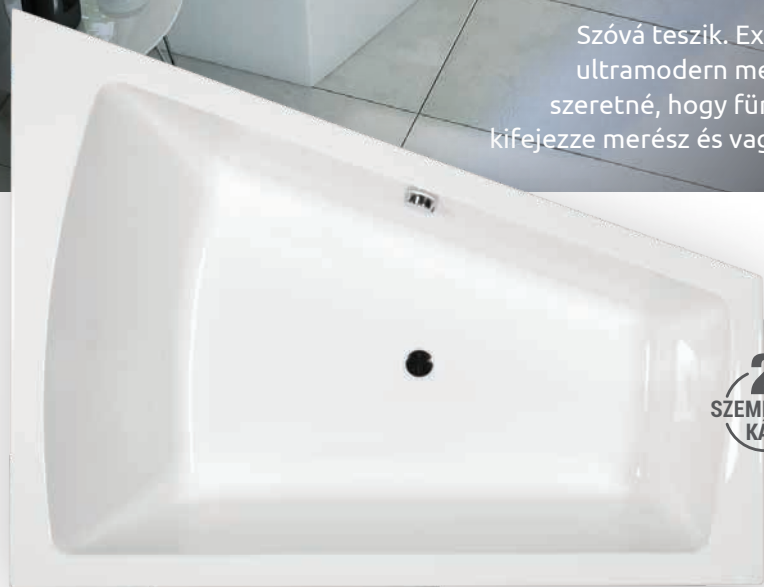

Hosszú automata le- és túlfolyó szifonnal
8 900 Ft

Színterápia
49 000 Ft-tól

★★★★★
**NÉPSZERŰ
TERMÉK**

Szová teszük. Extravagáns és ultramodern megjelenés, ha szeretné, hogy fürdőszobája is kifejezze merész és vagány stílusát.

**2
SZEMÉLYES
KÁD**

A képen jobbos kád látható.

RENDELHETŐ KIEGÉSZÍTŐK (41. oldaltól)

Előlap	42 500 Ft
Soft fejpárna (kék)	10 800 Ft
Mare fejpárna (fehér, fekete, ezüst)	12 900 Ft
Hosszú automata le- és túlfolyó szifonnal	8 900 Ft
M-Acryl kapaszkodó (fehér)	8 900 Ft
Króm kapaszkodó	7 200 Ft
Kádperemre szerelhető csaptelepek	73 000 Ft-tól
Kompakt vázszerkezet	49 900 Ft
M-Acryl színterápia	49 000 Ft
Dupla színterápia	68 000 Ft
Relax színterápia	109 000 Ft-tól
Trópusi fa előlap (többféle színben)	49 900 Ft
Trópusi fa oldallap (többféle színben)	38 500 Ft
Hidromasszázs rendszerek (64. oldaltól)	152 000 Ft-tól