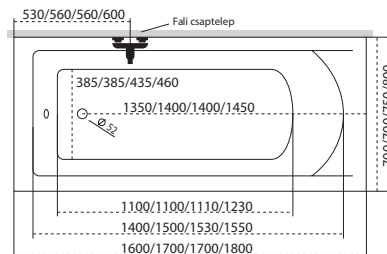

Fresh

TÖLTSE LE A KÁD
MŰSZAKI PARAMÉTEREIT
m-acryl.hu