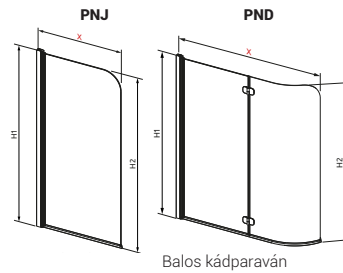

EOS PNJ/PND

Balos kádparaván

B J
BALOS JOBBOS