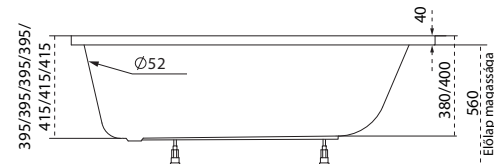

Kád műszaki rajzok

Mira

TÖLTSE LE A KÁD
MŰSZAKI PARAMÉTEREIT
m-acryl.hu