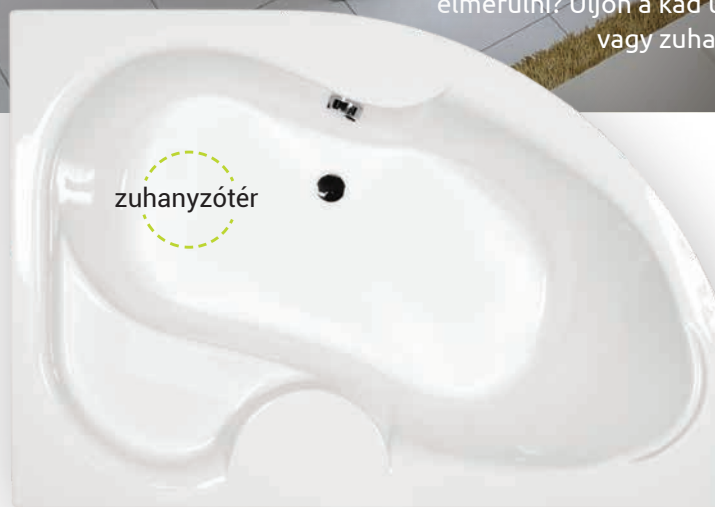

NÉPSZERŰ KIEGÉSZÍTŐK

Edzett üveges kádparaván
45 500 Ft

Normál automata le- és túlfolyó szifonnal
6 900 Ft

Színterápia
49 000 Ft-tól

A felfrissülés minden változata.
Nincs kedve a teljes kádban elmerülni? Üljön a kád ülőkéjére vagy zuhanyozzon.