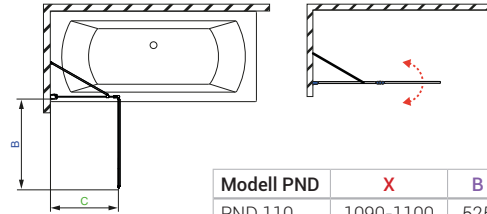

Modell PND	X	B	C	H
PND 110	1090-1100	525	546-556	1500
PND 130	1290-1300	725	546-556	1500

TÖLTSE LE A PARAVÁN
MŰSZAKI PARAMÉTEREIT
m-acryl.hu