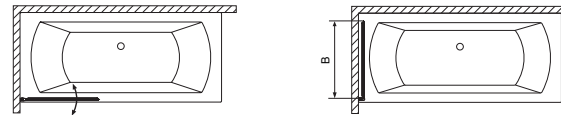

B J
BALOS JOBBOS

Balos kádparaván

Modell PND	X	B	C	H
PND 110	1090-1100	525	546-556	1500
PND 130	1290-1300	725	546-556	1500

TÖLTSE LE A PARAVÁN
MŰSZAKI PARAMÉTEREIT
m-acryl.hu

Edzett üveges kádparaván

Modell	X	B	H
Edzett üveges kádparaván	750	730	1430