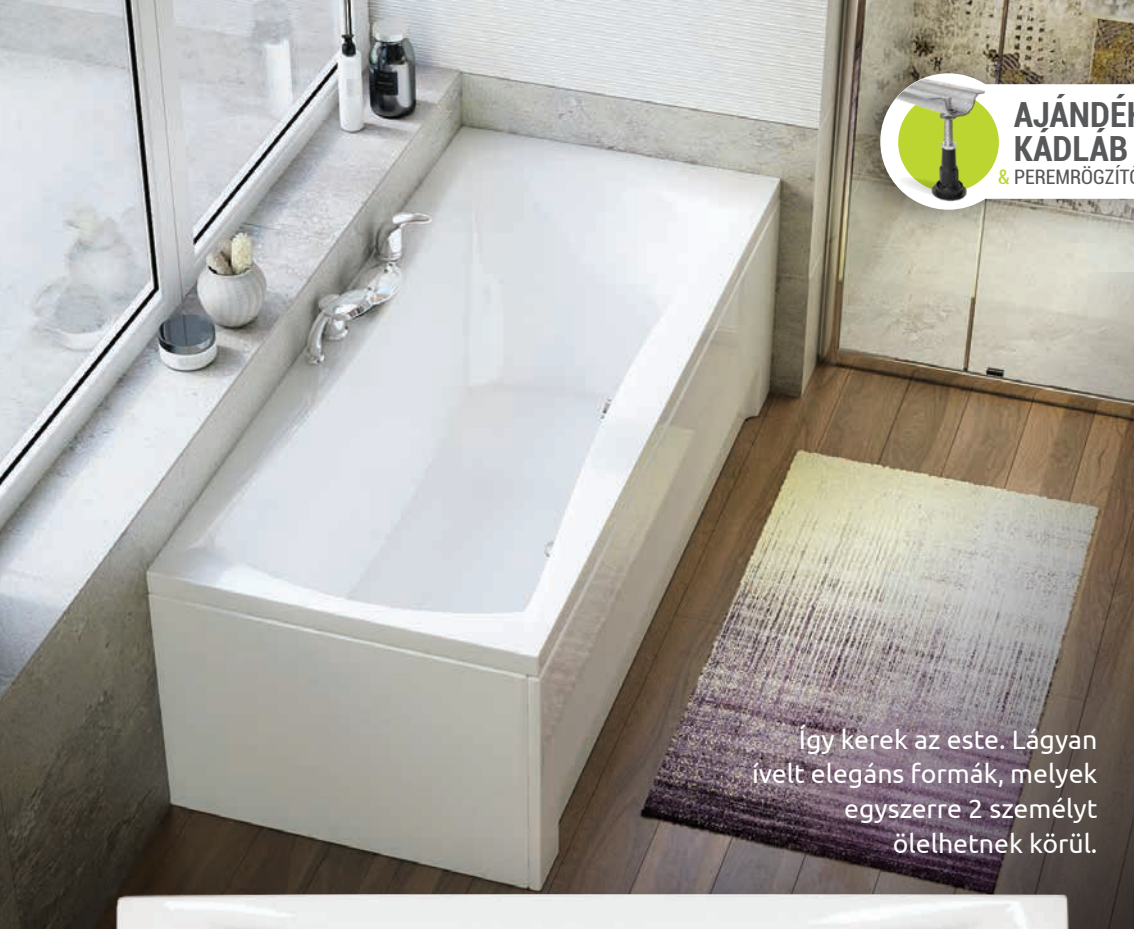

★★★★★
NÉPSZERŰ
TERMÉK

2
SZEMÉLYES
KÁD

10 ÉV
GARANCIA

+
ANTIBAKTERIÁLIS
AKRIL FELÜLET

TÖLTSE LE A
KÁD MŰSZAKI
PARAMÉTEREIT
m-acryl.hu

RENDELHETŐ KIEGÉSZÍTŐK (41. oldaltól)

Előlap	33 600 Ft
Oldallap	18 800 Ft
Oldallap (90)	20 900 Ft
Soft fejpárna (kék)	10 800 Ft
Star fejpárna (fehér, fekete, ezüst)	11 900 Ft
Mare fejpárna (fehér, fekete, ezüst)	12 900 Ft
Hosszú automata le- és túlfolyó szifonnal	8 900 Ft
M-Acryl kapaszkodó (fehér)	8 900 Ft
Króm kapaszkodó	7 200 Ft
Kádperemre szerelhető csapterlepek (kivéve 170-es méretre)	73 000 Ft-tól
Kompakt vázszerkezet	49 900 Ft
M-Acryl színterápia	49 000 Ft
Dupla színterápia	68 000 Ft
Relax színterápia	109 000 Ft-tól
Kádparavánok (52. oldaltól)	45 500 Ft-tól
Trópusi fa előlap (többféle színben)	49 900 Ft
Trópusi fa oldallap (többféle színben)	38 500 Ft