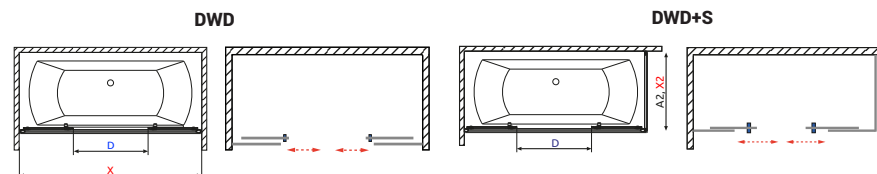

Vesta DWD

Modell DWD	X	D	H
DWD 140	1390-1410	515	1500
DWD 150	1490-1510	565	1500
DWD 160	1590-1610	615	1500
DWD 170	1690-1710	665	1500
DWD 180	1790-1810	715	1500

Oldalfal S	X2	A2
S 65	640-647	650
S 70	690-697	700
S 75	740-747	750
S 80	790-797	800

TÖLTSE LE A PARAVÁN
MŰSZAKI PARAMÉTEREIT
m-acryl.hu