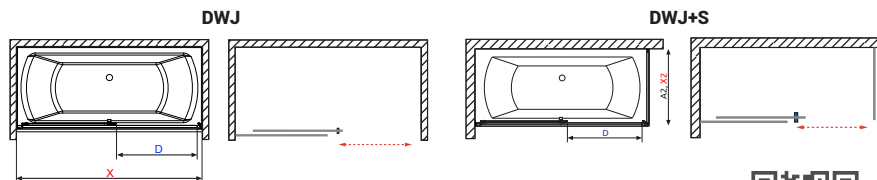

Balos kádparaván

Modell PND	X	B	C	H
PND 130	1300-1306	645	65	1500

TÖLTSE LE A PARAVÁN
MŰSZAKI PARAMÉTEREIT
m-acryl.hu

Kádparaván műszaki rajzok

Vesta DWJ

Modell DWJ	X	D	H
DWJ 140	1390-1410	590	1500
DWJ 150	1490-1510	640	1500
DWJ 160	1590-1610	690	1500
DWJ 170	1690-1710	740	1500
DWJ 180	1790-1810	790	1500