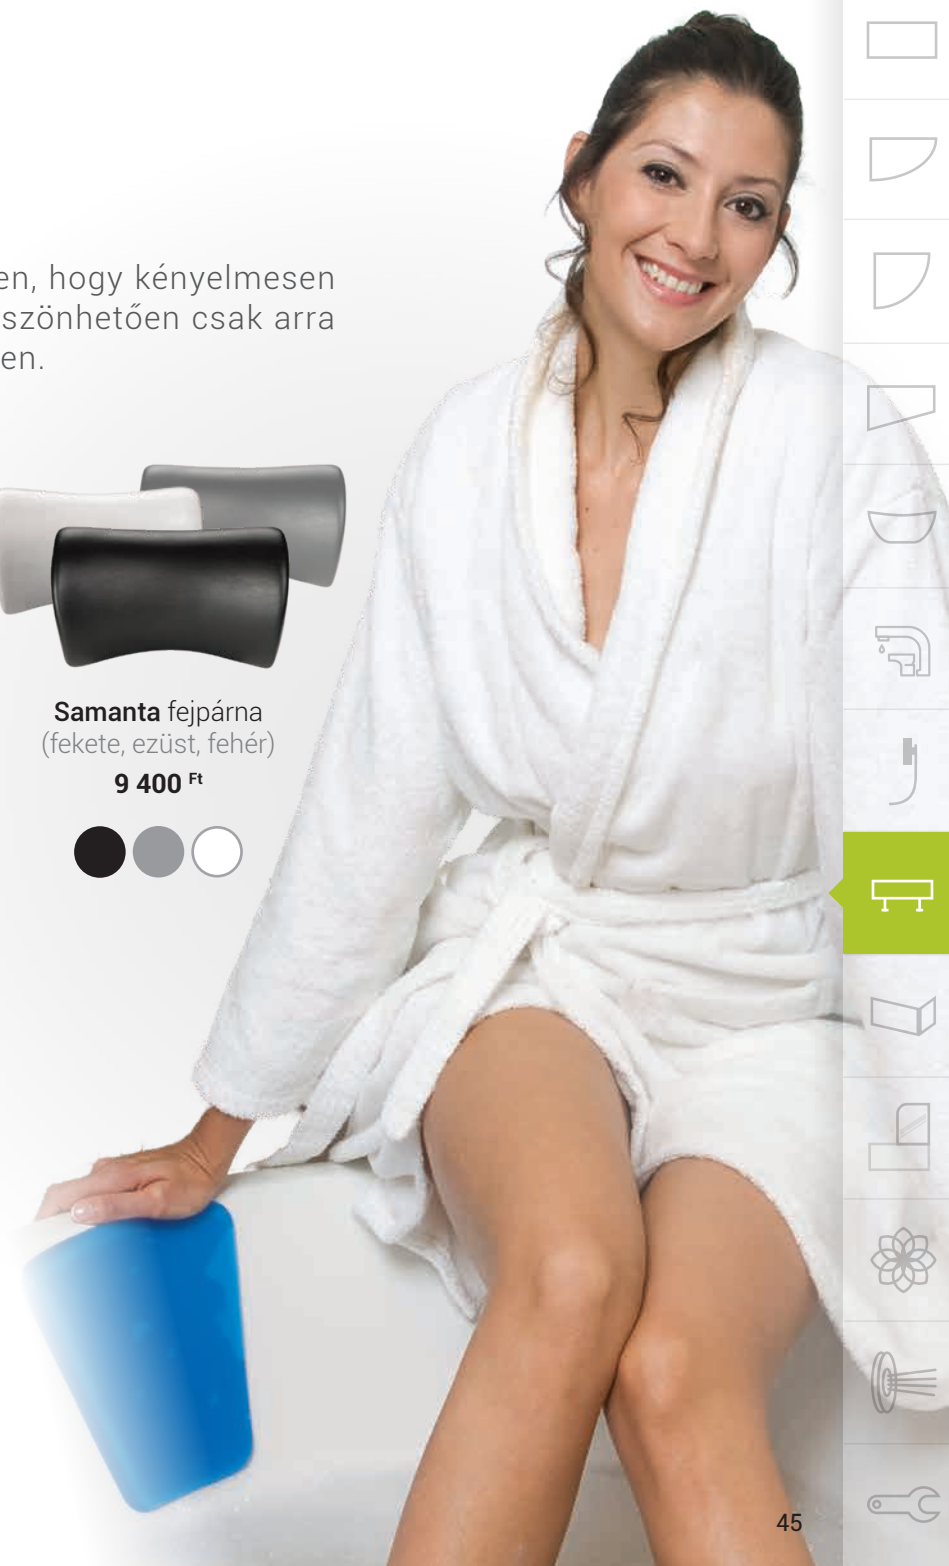

KIEGÉSZÍTŐK

Fejpárnák

A feltöltődéshez, a tökéletes forró fürdőhöz elengedhetetlen, hogy kényelmesen ki tudjunk nyújtózni a kádban. Levehető fejpárnáinknak köszönhetően csak arra kell figyelnie, hogy ne aludjon el a kényeztető élmény közben.

10 100 Ft

11 900 Ft

9 400 Ft

~~17 800 Ft~~ helyett
12 900 Ft

**A KÉSZLET
EREJÉIG!**

10 800 Ft