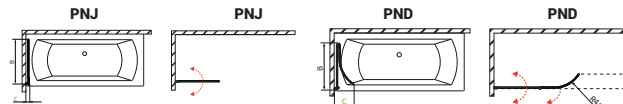

Modell PNJ	X	B	C	H1	H2
PNJ 70	700-710	673	54	1520	1500

Modell PND	X	B	C	D	H1	H2
PND 130	1300-1310	630	240	205	1520	1500