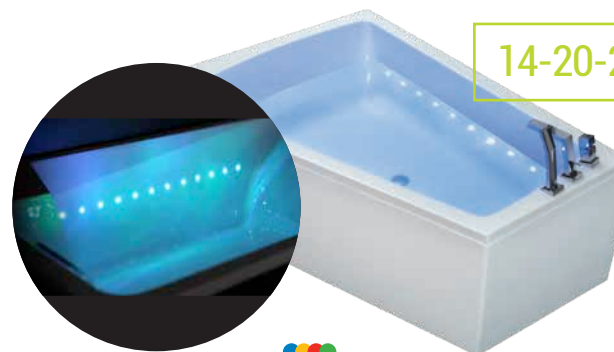

14-20-24X

Relax színterápia,

Ahol körülölel a fény.

14 db RGB LED **109 000 Ft**
20 db RGB LED **129 000 Ft**
24 db RGB LED **149 000 Ft**

14-20-24 db mini RGB LED fényforrást helyezünk körbe a kád oldalfalába. Válassza kedvére a 4 alapszín valamelyikét vagy az egymásba úszó színek fényjátékát.

Automatikus színterápia

A beállítás használatával élvezheti a folyamatosan egymásba úszó színek hangulatát, ezáltal egy különleges fényjátékban lehet része.

Szín beállítási lehetőség

Az alapszínekkel kevert színek közül bármikor kiválaszthatja a személyiségéhez vagy a hangulatához legjobban illő színt.

14-20-24 RGB LED-es Relax színterápia

A 14-24 db RGB LED-nek köszönhetően ez a körbeölelő színterápia tökéletesen megfesti a vizet, ezáltal még élménydúsabbá teszi a fürdözést.

Vezérlés a kádperemen

A színterápia funkcióit kényelmesen a kádperemre szerelt vezérlővel kezelheti.