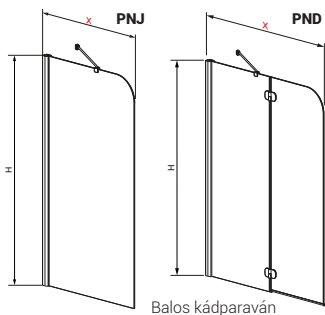

Modell PNJ	X	H
PNJ 80	800-810	1500

Modell PND	X	D	C	H
PND 100	1010-1020	355	665-675	1500
PND 120	1210-1220	550	665-675	1500

TÖLTSE LE A PARAVÁN
MŰSZAKI PARAMÉTEREIT
m-acryl.hu

Kádparaván műszaki rajzok

EOS II PND