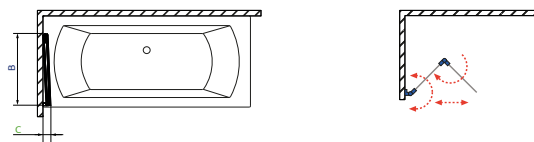

Modell PND	X	B	C	H
PND 130	1300-1306	645	65	1500

TÖLTSE LE A PARAVÁN
MŰSZAKI PARAMÉTEREIT
m-acryl.hu