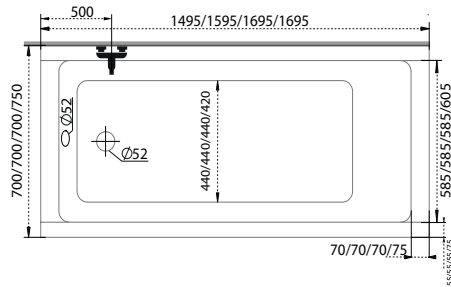

Új Eco

TÖLTSE LE A KÁD
MŰSZAKI PARAMÉTEREIT
m-acryl.hu