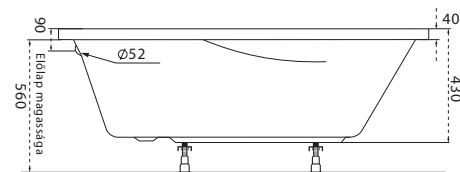

Nora

TÖLTSE LE A KÁD
MŰSZAKI PARAMÉTEREIT
m-acryl.hu