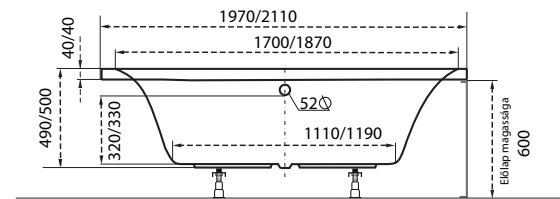

Kád műszaki rajzok

A fal csaptelep javasolt pozícióját jelölő ikon.

Rita

TÖLTSE LE A KÁD
MŰSZAKI PARAMÉTEREIT
m-acryl.hu

Samanta

TÖLTSE LE A KÁD
MŰSZAKI PARAMÉTEREIT
m-acryl.hu

Új Aura

TÖLTSE LE A KÁD
MŰSZAKI PARAMÉTEREIT
m-acryl.hu