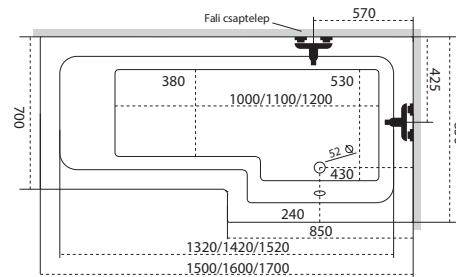

Linea

TÖLTSE LE A KÁD
MŰSZAKI PARAMÉTEREIT
m-acryl.hu