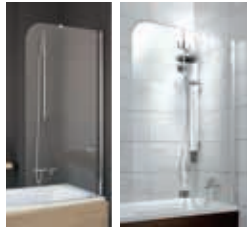

Kádparaván műszaki rajzok

Torrenta PNJ/PND

B J
BALOS JOBBOS