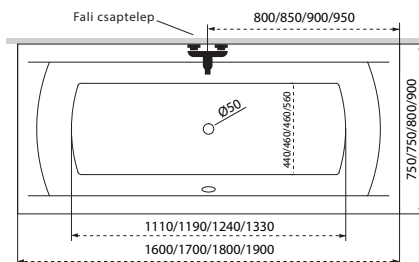

Noé

TÖLTSE LE A KÁD
MŰSZAKI PARAMÉTEREIT
m-acryl.hu