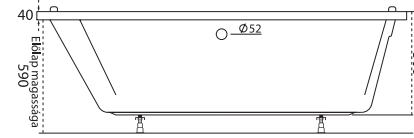

Royal

TÖLTSE LE A KÁD
MŰSZAKI PARAMÉTEREIT

m-acryl.hu