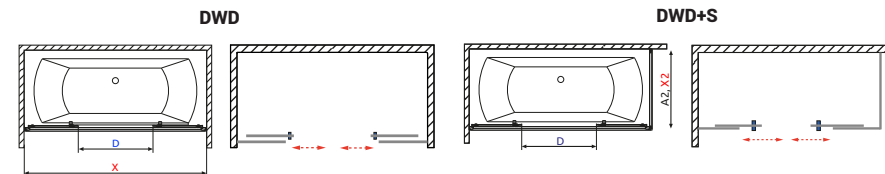

Vesta DWD

Modell DWD	X	D	H
DWD 140	1390-1410	515	1500
DWD 150	1490-1510	565	1500
DWD 160	1590-1610	615	1500
DWD 170	1690-1710	665	1500
DWD 180	1790-1810	715	1500

Oldalfal S	X2	A2
S 65	640-647	650
S 70	690-697	700
S 75	740-747	750
S 80	790-797	800

TÖLTSE LE A PARAVÁN
MŰSZAKI PARAMÉTEREIT
m-acryl.hu