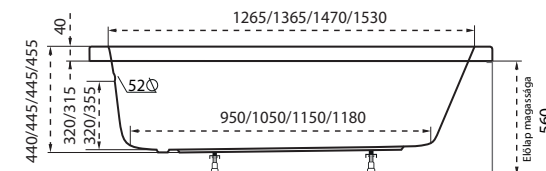

Ú Viva

TÖLTSE LE A KÁD
MŰSZAKI PARAMÉTEREIT
m-acryl.hu