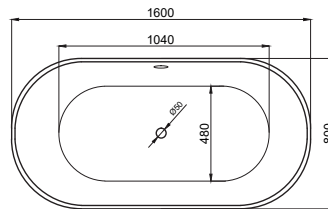

TÖLTSE LE A KÁD
MŰSZAKI PARAMÉTEREIT

m-acryl.hu

Kád műszaki rajzok

A fali csaptelep javasolt pozícióját jelölő ikon.

Victory

TÖLTSE LE A KÁD
MŰSZAKI PARAMÉTEREIT
m-acryl.hu

Belle

TÖLTSE LE A KÁD
MŰSZAKI PARAMÉTEREIT
m-acryl.hu