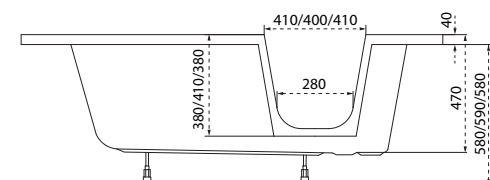

Héra

TÖLTSE LE A KÁD
MŰSZAKI PARAMÉTEREIT
m-acryl.hu