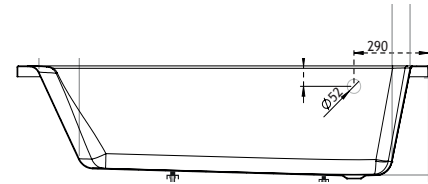

Amanda

TÖLTSE LE A KÁD
MŰSZAKI PARAMÉTEREIT
m-acryl.hu

Helena

TÖLTSE LE A KÁD
MŰSZAKI PARAMÉTEREIT
m-acryl.hu

Kád műszaki rajzok

A fali csaptelep javasolt pozícióját jelölő ikon.

Új Praktika

TÖLTSE LE A KÁD
MŰSZAKI PARAMÉTEREIT
m-acryl.hu