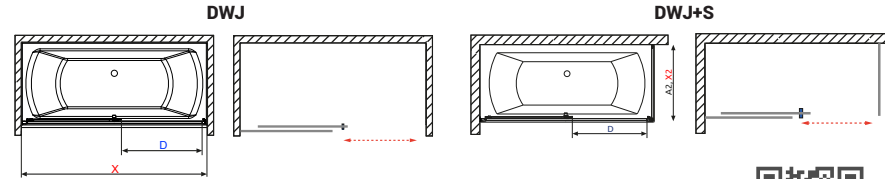

Arta PND

B J BALOS
JOBBOSS

Balos kádparaván

Modell PND	X	B	C	H
PND 130	1300-1306	645	65	1500

TÖLTSE LE A PARAVÁN
MŰSZAKI PARAMÉTEREIT
m-acryl.hu

Vesta DWJ

Modell DWJ	X	D	H
DWJ 140	1390-1410	590	1500
DWJ 150	1490-1510	640	1500
DWJ 160	1590-1610	690	1500
DWJ 170	1690-1710	740	1500
DWJ 180	1790-1810	790	1500