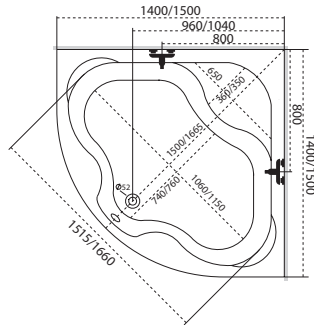

Kád műszaki rajzok

A fal csaptelep javasolt pozícióját jelölő ikon.

Rita

TÖLTSE LE A KÁD
MŰSZAKI PARAMÉTEREIT
m-acryl.hu

Samanta

TÖLTSE LE A KÁD
MŰSZAKI PARAMÉTEREIT
m-acryl.hu

Új Aura

TÖLTSE LE A KÁD
MŰSZAKI PARAMÉTEREIT
m-acryl.hu