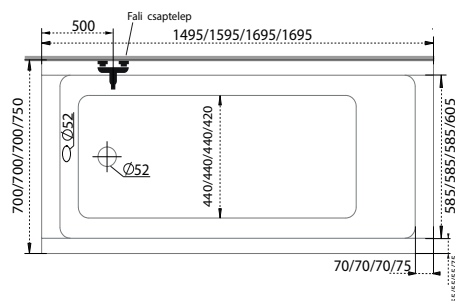

Eco

TÖLTSE LE A KÁD
MŰSZAKI PARAMÉTEREIT
m-acryl.hu