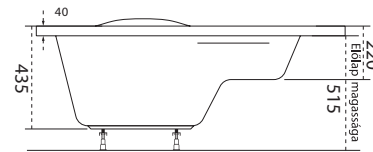

Ida

TÖLTSE LE A KÁD
MŰSZAKI PARAMÉTEREIT
m-acryl.hu