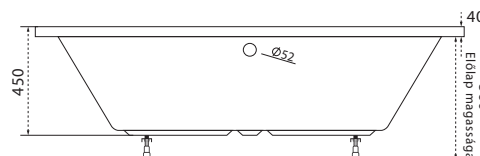

Helena

TÖLTSE LE A KÁD
MŰSZAKI PARAMÉTEREIT
m-acryl.hu