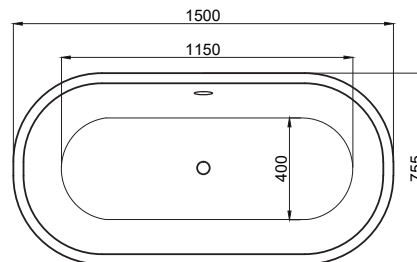

Liberty

TÖLTSE LE A KÁD
MŰSZAKI PARAMÉTEREIT

m-acryl.hu