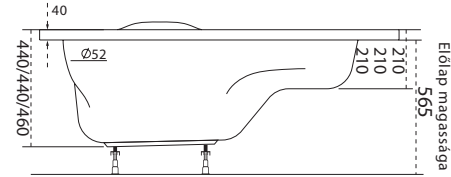

Kád műszaki rajzok

A fal csaptelep javasolt pozícióját jelölő ikon.

Rita

TÖLTSE LE A KÁD
MŰSZAKI PARAMÉTEREIT
m-acryl.hu