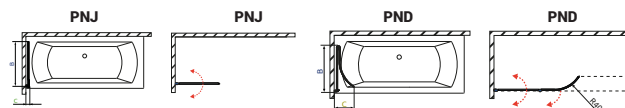

Modell	X	B	H
Edzett üveges kádparaván	750	730	1430

TÖLTSE LE A PARAVÁN
MŰSZAKI PARAMÉTEREIT

m-acryl.hu

EOS PNJ/PND

Balos kádparaván

B J
BALOS JOBBOS

Modell PNJ	X	B	C	H1	H2
PNJ 70	700-710	673	54	1520	1500

Modell PND	X	B	C	D	H1	H2
PND 130	1300-1310	630	240	205	1520	1500