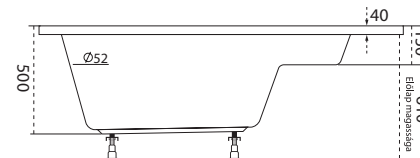

Ancona

TÖLTSE LE A KÁD
MŰSZAKI PARAMÉTEREIT
m-acryl.hu