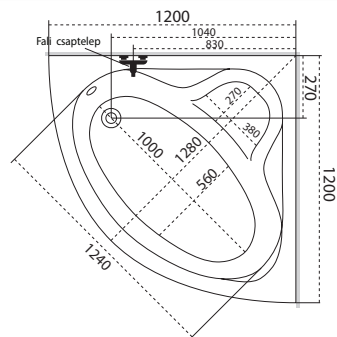

TÖLTSE LE A KÁD
MŰSZAKI PARAMÉTEREIT
m-acryl.hu