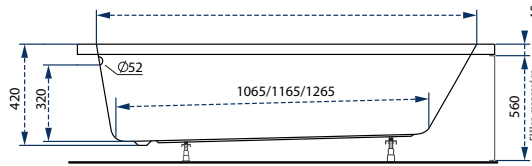

Fresh

TÖLTSE LE A KÁD
MŰSZAKI PARAMÉTEREIT
m-acryl.hu

Kád műszaki rajzok

A fali csaptelep javasolt pozícióját jelölő ikon.

Sandra

TÖLTSE LE A KÁD
MŰSZAKI PARAMÉTEREIT
m-acryl.hu

Sortiment

TÖLTSE LE A KÁD
MŰSZAKI PARAMÉTEREIT
m-acryl.hu