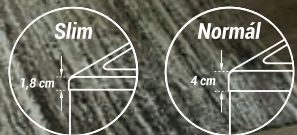

NÉPSZERŰ KIEGÉSZÍTŐK

Edzett üveges kádparaván
48 900 Ft

Normál automata le- és túlfolyó szifonnal
7 500 Ft

Színterápia
54 000 Ft-tól

Szögletes formája képerket, letisztult minimalizmusa vászon: minden nap fessd fel rá a legjobb arcodat. A Sandra azért ilyen visszafogott, hogy mindig te legyél a középpontban.