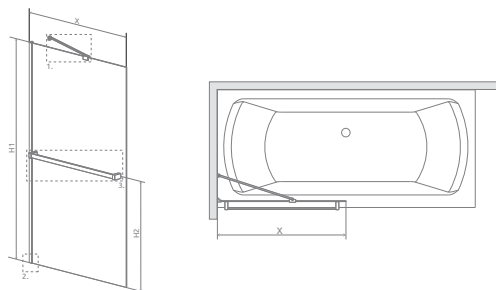

Kádparaván műszaki rajzok

Idea PNJ

Modell PNJ	X	H1	H2
PNJ 50	500-510	1500	750
PNJ 60	600-610	1500	750
PNJ 70	700-710	1500	750
PNJ 80	800-810	1500	750
PNJ 90	900-910	1500	750
PNJ 100	1000-1010	1500	750

TÖLTSE LE A PARAVÁN
MŰSZAKI PARAMÉTEREIT

m-acryl.hu