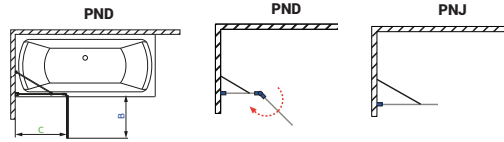

Modell PNJ	X	H
PNJ 80	800-810	1500

Modell PND	X	D	C	H
PND 100	1010-1020	355	665-675	1500
PND 120	1210-1220	550	665-675	1500