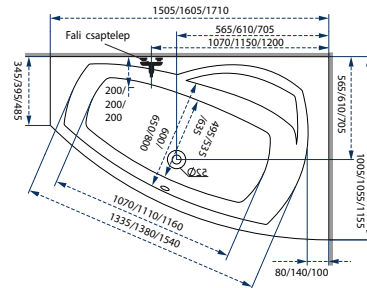

Claudia

TÖLTSE LE A KÁD
MŰSZAKI PARAMÉTEREIT
m-acryl.hu