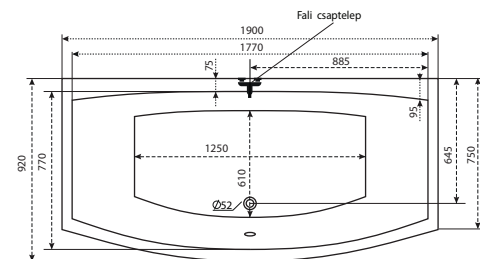

Relax

TÖLTSE LE A KÁD
MŰSZAKI PARAMÉTEREIT
m-acryl.hu