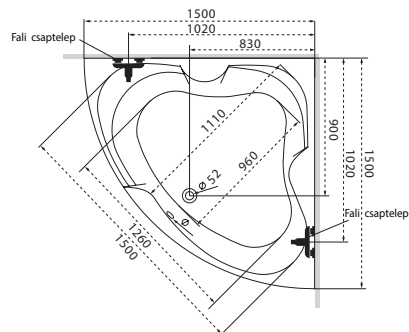

Ancona

TÖLTSE LE A KÁD
MŰSZAKI PARAMÉTEREIT
m-acryl.hu

Kád műszaki rajzok

A fali csaptelep javasolt pozícióját jelölő ikon.

Melody

TÖLTSE LE A KÁD
MŰSZAKI PARAMÉTEREIT
m-acryl.hu

Ú Oval

TÖLTSE LE A KÁD
MŰSZAKI PARAMÉTEREIT
m-acryl.hu