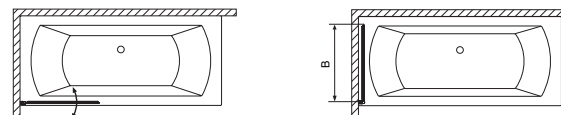

Edzett üveges kádparaván

Modell	X	B	H
Edzett üveges kádparaván	750	730	1430

TÖLTSE LE A PARAVÁN
MŰSZAKI PARAMÉTEREIT

m-acryl.hu