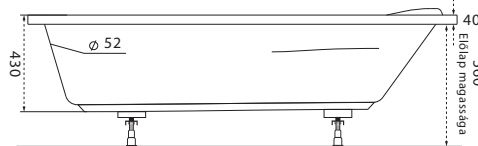

Klara

TÖLTSE LE A KÁD
MŰSZAKI PARAMÉTEREIT
m-acryl.hu