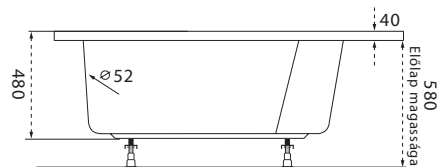

Ancona

TÖLTSE LE A KÁD
MŰSZAKI PARAMÉTEREIT
m-acryl.hu

Kád műszaki rajzok

A fali csaptelep javasolt pozícióját jelölő ikon.

Melody

TÖLTSE LE A KÁD
MŰSZAKI PARAMÉTEREIT
m-acryl.hu

Ú Oval

TÖLTSE LE A KÁD
MŰSZAKI PARAMÉTEREIT
m-acryl.hu