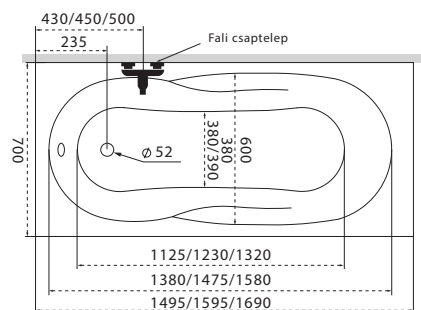

Nora

TÖLTSE LE A KÁD
MŰSZAKI PARAMÉTEREIT
m-acryl.hu