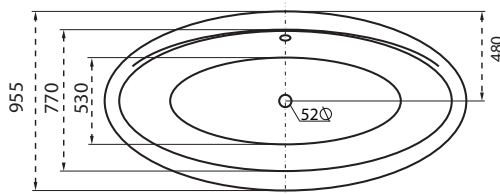

Ancona

TÖLTSE LE A KÁD
MŰSZAKI PARAMÉTEREIT
m-acryl.hu

Kád műszaki rajzok

A fali csaptelep javasolt pozícióját jelölő ikon.

Melody

TÖLTSE LE A KÁD
MŰSZAKI PARAMÉTEREIT
m-acryl.hu

Ú Oval

TÖLTSE LE A KÁD
MŰSZAKI PARAMÉTEREIT
m-acryl.hu