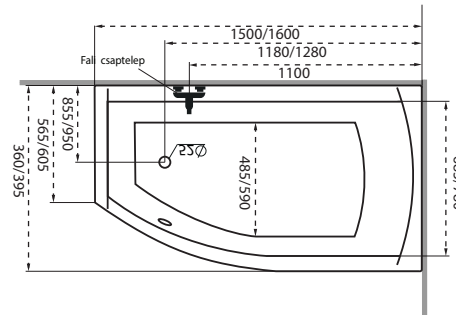

Új Minima

TÖLTSE LE A KÁD
MŰSZAKI PARAMÉTEREIT
m-acryl.hu