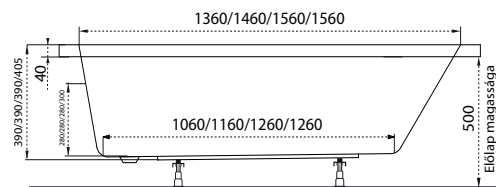

Eco

TÖLTSE LE A KÁD
MŰSZAKI PARAMÉTEREIT
m-acryl.hu