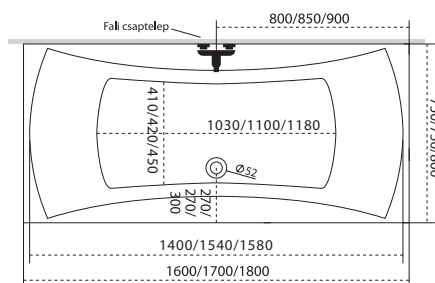

Amanda

TÖLTSE LE A KÁD
MŰSZAKI PARAMÉTEREIT
m-acryl.hu