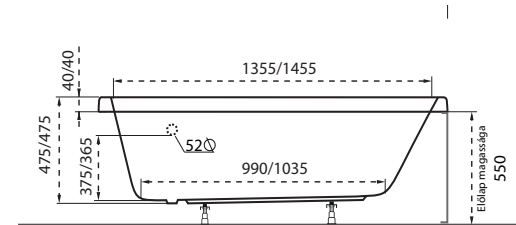

Új Minima

TÖLTSE LE A KÁD
MŰSZAKI PARAMÉTEREIT
m-acryl.hu