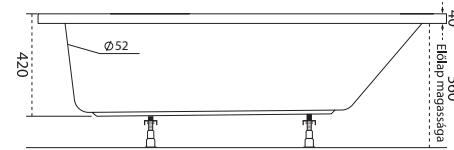

Fresh

TÖLTSE LE A KÁD
MŰSZAKI PARAMÉTEREIT
m-acryl.hu

Kád műszaki rajzok

A fali csaptelep javasolt pozícióját jelölő ikon.

Sandra

TÖLTSE LE A KÁD
MŰSZAKI PARAMÉTEREIT
m-acryl.hu

Sortiment

TÖLTSE LE A KÁD
MŰSZAKI PARAMÉTEREIT
m-acryl.hu