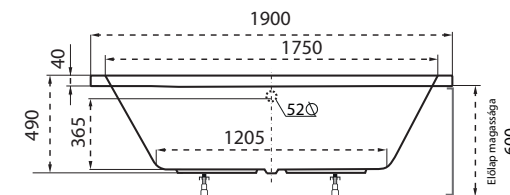

Ancona

TÖLTSE LE A KÁD
MŰSZAKI PARAMÉTEREIT
m-acryl.hu

Kád műszaki rajzok

A fali csaptelep javasolt pozícióját jelölő ikon.

Melody

TÖLTSE LE A KÁD
MŰSZAKI PARAMÉTEREIT
m-acryl.hu

Ú Oval

TÖLTSE LE A KÁD
MŰSZAKI PARAMÉTEREIT
m-acryl.hu