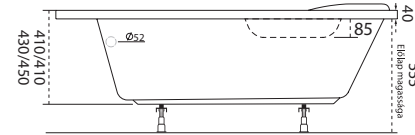

Kád műszaki rajzok

A fali csaptelep javasolt pozícióját jelölő ikon.

Daria

TÖLTSE LE A KÁD
MŰSZAKI PARAMÉTEREIT
m-acryl.hu