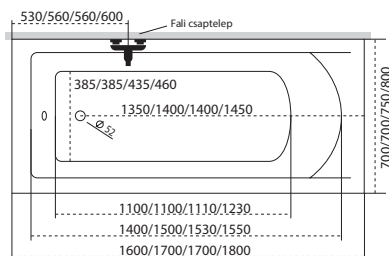

Fresh

TÖLTSE LE A KÁD
MŰSZAKI PARAMÉTEREIT
m-acryl.hu

Kád műszaki rajzok

A fali csaptelep javasolt pozícióját jelölő ikon.

Sandra

TÖLTSE LE A KÁD
MŰSZAKI PARAMÉTEREIT
m-acryl.hu

Sortiment

TÖLTSE LE A KÁD
MŰSZAKI PARAMÉTEREIT
m-acryl.hu