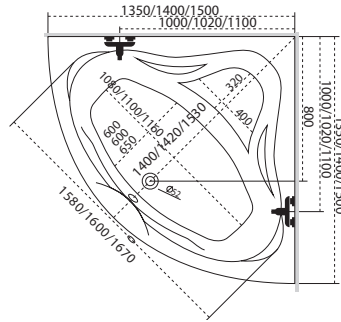

Kád műszaki rajzok

A fal csaptelep javasolt pozícióját jelölő ikon.

Rita

TÖLTSE LE A KÁD
MŰSZAKI PARAMÉTEREIT
m-acryl.hu