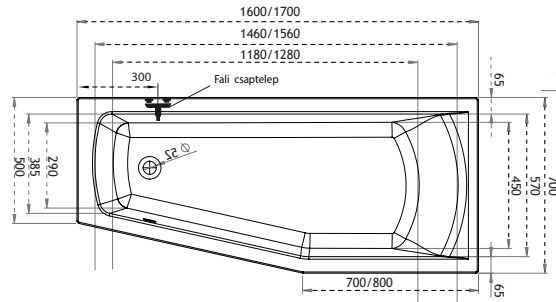

Amanda

TÖLTSE LE A KÁD
MŰSZAKI PARAMÉTEREIT
m-acryl.hu

Helena

TÖLTSE LE A KÁD
MŰSZAKI PARAMÉTEREIT
m-acryl.hu

Kád műszaki rajzok

A fali csaptelep javasolt pozícióját jelölő ikon.

Új Praktika

TÖLTSE LE A KÁD
MŰSZAKI PARAMÉTEREIT
m-acryl.hu