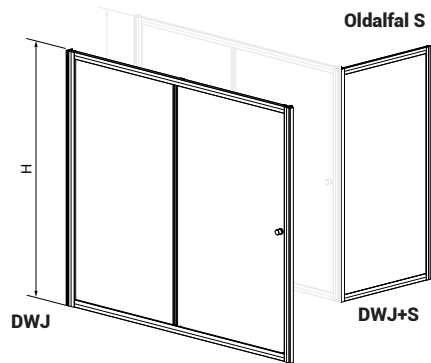

Arta PND

B J BALOS
JOBBOSS

Balos kádparaván

Modell PND	X	B	C	H
PND 130	1300-1306	645	65	1500

TÖLTSE LE A PARAVÁN
MŰSZAKI PARAMÉTEREIT
m-acryl.hu

Vesta DWJ

Modell DWJ	X	D	H
DWJ 140	1390-1410	590	1500
DWJ 150	1490-1510	640	1500
DWJ 160	1590-1610	690	1500
DWJ 170	1690-1710	740	1500
DWJ 180	1790-1810	790	1500