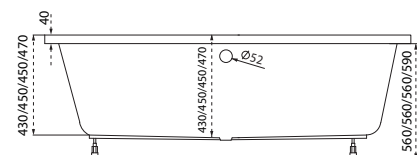

Noé

TÖLTSE LE A KÁD
MŰSZAKI PARAMÉTEREIT
m-acryl.hu