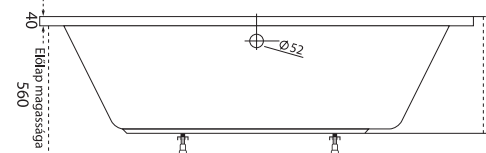

Amanda

TÖLTSE LE A KÁD
MŰSZAKI PARAMÉTEREIT
m-acryl.hu