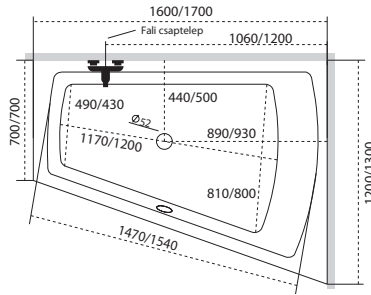

Relax

TÖLTSE LE A KÁD
MŰSZAKI PARAMÉTEREIT
m-acryl.hu

Héra

TÖLTSE LE A KÁD
MŰSZAKI PARAMÉTEREIT
m-acryl.hu

Kád műszaki rajzok

A fali csaptelep javasolt pozícióját jelölő ikon.

Trinity

TÖLTSE LE A KÁD
MŰSZAKI PARAMÉTEREIT