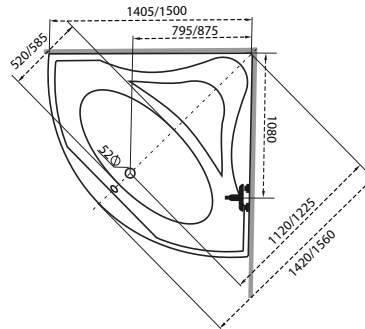

Kád műszaki rajzok

A fal csaptelep javasolt pozícióját jelölő ikon.

Rita

TÖLTSE LE A KÁD
MŰSZAKI PARAMÉTEREIT
m-acryl.hu

Samanta

TÖLTSE LE A KÁD
MŰSZAKI PARAMÉTEREIT
m-acryl.hu

Új Aura

TÖLTSE LE A KÁD
MŰSZAKI PARAMÉTEREIT
m-acryl.hu