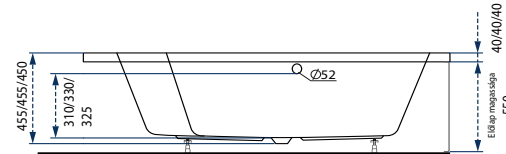

Claudia

TÖLTSE LE A KÁD
MŰSZAKI PARAMÉTEREIT
m-acryl.hu