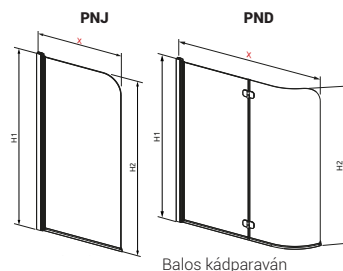

EOS PNJ/PND

Balos kádparaván

B J
BALOS JOBBOS