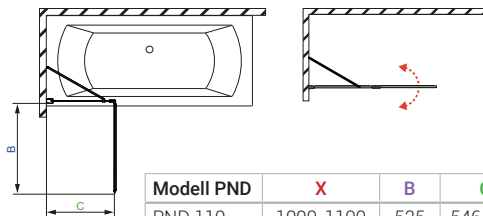

m-acryl.hu

EOS II PND

B J
BALOS JOBBOS

Balos kádparaván

Modell PND	X	B	C	H
PND 110	1090-1100	525	546-556	1500
PND 130	1290-1300	725	546-556	1500

TÖLTSE LE A PARAVÁN
MŰSZAKI PARAMÉTEREIT

m-acryl.hu

Edzett üveges kádparaván