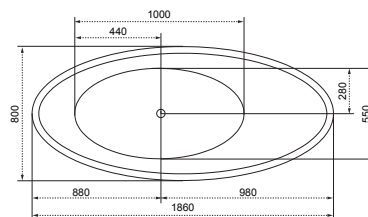

Paradise

TÖLTSE LE A KÁD
MŰSZAKI PARAMÉTEREIT
m-acryl.hu

Figyelem!

Kádjainkra a **10 év garanciát** abban az esetben biztosítjuk, ha a saját tartólábain van beépítve. Az M-Acryl kádálábak a peremrögzítő szettel **kellően erősek és tartósak**, így további alátámasztást nem igényelnek.

A kád alatt a lábain kívül más alátámasztás (pl. Téglá, PU hab) használata **TILOS!**

Kádáláb kép	Kádáláb méretek	Egyenes kádak	Aszimmetrikus kádak	Sarokkádak	Különleges kádak
	64 cm-es kádálábakkal szállítjuk	Míra; Eco; Nora; Fresh 160-170; Sandra; Sortiment; Viva; Sabina 160-170; Noé 160-170; Amanda 160-170; Helena 150-170;	Praktika; Linea; Liza; Daria 140-150;	Ida; Rita 135;	-
	68 cm-es kádálábakkal szállítjuk	Fresh 180; Klara 180; Sabina 180; Noé 180-190; Amanda 180; Helena 190;	Minima; Daria 160-170; Claudia; Azalia;	Rita 140-150; Samanta; Aura; Ancona; Melody;	Oval; Relax;
	egyedi kádálábakkal szállítjuk	-	-	-	Trinity; Royal; Grande;
	Felszerelt, saját lábakkal szállítjuk	-	-	-	Héra; Liberty; Victory; Belle; Paradise;