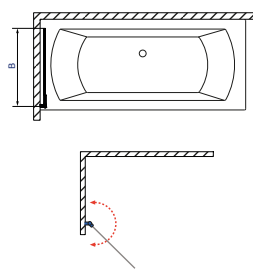

Modell PNJ	X	B	H
PNJ 70	702-708	660	1500

TÖLTSE LE A PARAVÁN
MŰSZAKI PARAMÉTEREIT

m-acryl.hu