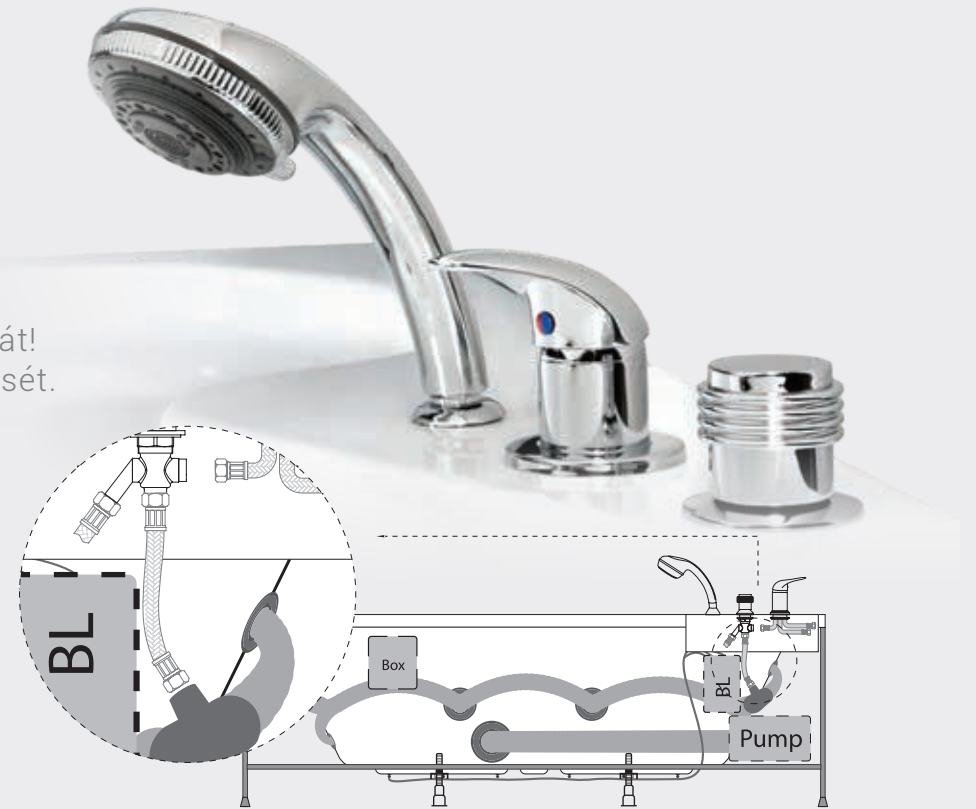

KIEGÉSZÍTŐK

Kifinomult elegancia a kád feltöltésére

Változtassa igazi látványossággá otthoni fürdőszobáját!
Szerelje fel beömlővel a kádját és élvezze saját vízességét.
Lépjen az otthoni kényeztetés magasabb szintjére.

Gilda csaptelep

Elegáns kádfeltöltés

3 üléses, króm kivitel
Hosszú élettartam
Kádperemre szerelhető
Univerzális feltöltés
Kihúzható többfunkciós zuhanyfej

69 900 Ft

Hidromasszázs rendszerbe kötve, a fúvókákon keresztül tölti fel a kádat fürdővízzel.

A képen a kerek
vízfeltöltős
Click-Clack le- és
túlfolyó látható.