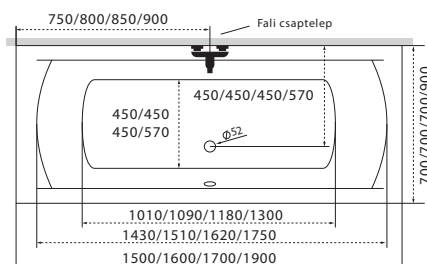

Helena

TÖLTSE LE A KÁD
MŰSZAKI PARAMÉTEREIT
m-acryl.hu