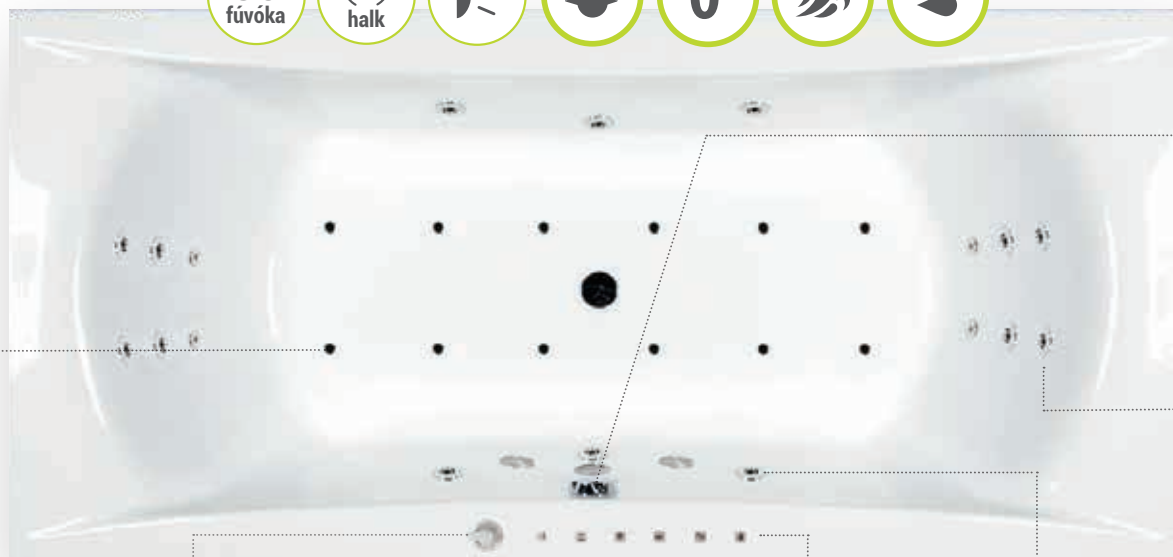

Elektronikus masszázrendszer

Folyton változó ütemek és ritmusok. Egy reggeli frissítő fürdő, egy esti levezető vagy ezek kombinációja. Az irányítás az Ön kezében van, válasszon intenzív, serkentő vagy épp ellazító masszázst, hogy mindig a legtöbbet hozhassa ki magából (és a kádjából is).

A képen az Avantgarde kád, Elegant masszázrendszerrel látható.

M-Acryl színterápia

Használja ki a tónusok és árnyalatok gyógyító erejét, és máris szebben és színesebben látja a világot.

Levegőfúvóka

A különlegesen kialakított fém levegőfúvókáink sok apró buborékkal fokozzák a fürdőélményt. A design töretlenségére a Slim kialakítás vigyáz, a fém kivitel tartós és terhelhető.

Turbómasszázs szabályzó

Fokozza az élvezeteket, állítsa kényelmessé a masszázis erejét. Könnyedén szabályozható a maximális élményért.