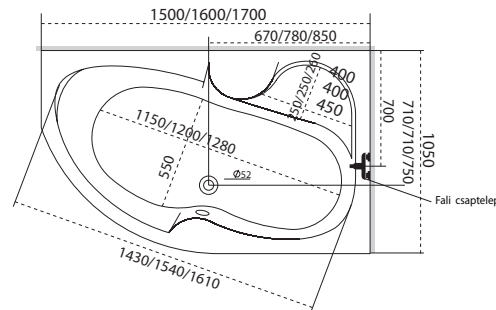

TÖLTSE LE A KÁD
MŰSZAKI PARAMÉTEREIT
m-acryl.hu