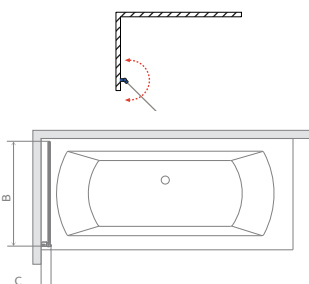

Nes PNJ

Modell PNJ	X	B	C	H
PNJ I 50	500-515	457	67-82	1500
PNJ I 60	600-615	557	67-82	1500
PNJ I 70	700-715	657	67-82	1500
PNJ I 80	800-815	757	67-82	1500
PNJ I 90	900-915	857	67-82	1500
PNJ I 100	1000-1015	957	67-82	1500

TÖLTSE LE A PARAVÁN
MŰSZAKI PARAMÉTEREIT

m-acryl.hu