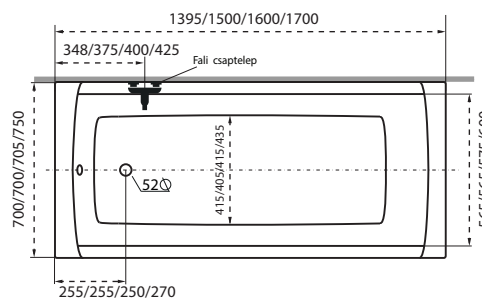

Ú Viva

TÖLTSE LE A KÁD
MŰSZAKI PARAMÉTEREIT
m-acryl.hu