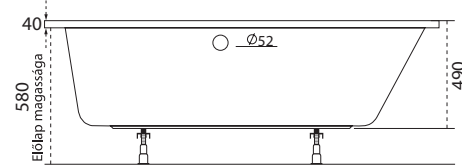

Relax

TÖLTSE LE A KÁD
MŰSZAKI PARAMÉTEREIT
m-acryl.hu

Héra

TÖLTSE LE A KÁD
MŰSZAKI PARAMÉTEREIT
m-acryl.hu

Kád műszaki rajzok

A fali csaptelep javasolt pozícióját jelölő ikon.

Trinity

TÖLTSE LE A KÁD
MŰSZAKI PARAMÉTEREIT