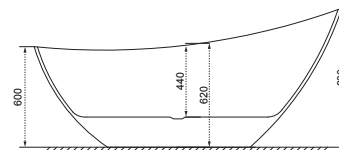

Paradise

TÖLTSE LE A KÁD
MŰSZAKI PARAMÉTEREIT
m-acryl.hu

Figyelem!

Kádjainkra a **10 év garanciát** abban az esetben biztosítjuk, ha a saját tartólábain van beépítve. Az M-Acryl kádálábak a peremrögzítő szettel **kellően erősek és tartósak**, így további alátámasztást nem igényelnek.

A kád alatt a lábain kívül más alátámasztás (pl. Téglá, PU hab) használata **TILOS!**

Kádáláb kép	Kádáláb méretek	Egyenes kádak	Aszimmetrikus kádak	Sarokkádak	Különleges kádak
	64 cm-es kádálábakkal szállítjuk	Míra; Eco; Nora; Fresh 160-170; Sandra; Sortiment; Viva; Sabina 160-170; Noé 160-170; Amanda 160-170; Helena 150-170;	Praktika; Linea; Liza; Daria 140-150;	Ida; Rita 135;	-
	68 cm-es kádálábakkal szállítjuk	Fresh 180; Klara 180; Sabina 180; Noé 180-190; Amanda 180; Helena 190;	Minima; Daria 160-170; Claudia; Azalia;	Rita 140-150; Samanta; Aura; Ancona; Melody;	Oval; Relax;
	egyedi kádálábakkal szállítjuk	-	-	-	Trinity; Royal; Grande;
	Felszerelt, saját lábakkal szállítjuk	-	-	-	Héra; Liberty; Victory; Belle; Paradise;