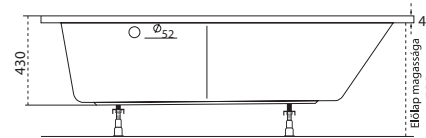

Új Minima

TÖLTSE LE A KÁD
MŰSZAKI PARAMÉTEREIT
m-acryl.hu

Linea

TÖLTSE LE A KÁD
MŰSZAKI PARAMÉTEREIT
m-acryl.hu

Liza

TÖLTSE LE A KÁD
MŰSZAKI PARAMÉTEREIT
m-acryl.hu

Kád műszaki rajzok

A fali csaptelep javasolt pozícióját jelölő ikon.