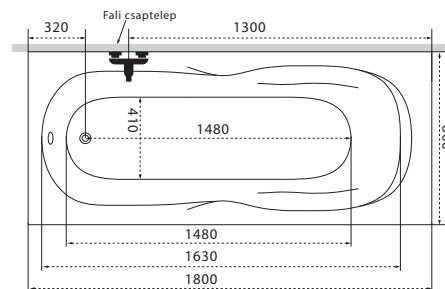

Klara

TÖLTSE LE A KÁD
MŰSZAKI PARAMÉTEREIT
m-acryl.hu