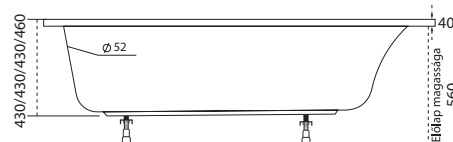

Fresh

TÖLTSE LE A KÁD
MŰSZAKI PARAMÉTEREIT
m-acryl.hu

Kád műszaki rajzok

A fali csaptelep javasolt pozícióját jelölő ikon.

Sandra

TÖLTSE LE A KÁD
MŰSZAKI PARAMÉTEREIT
m-acryl.hu

Sortiment

TÖLTSE LE A KÁD
MŰSZAKI PARAMÉTEREIT
m-acryl.hu