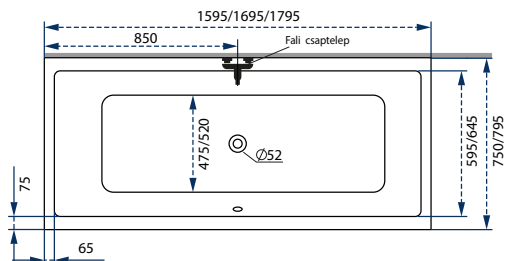

Sabina

TÖLTSE LE A KÁD
MŰSZAKI PARAMÉTEREIT
m-acryl.hu