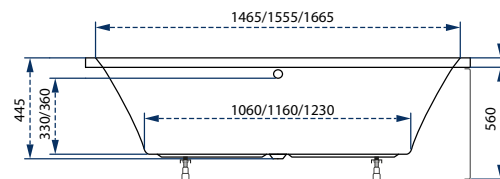

Sabina

TÖLTSE LE A KÁD
MŰSZAKI PARAMÉTEREIT
m-acryl.hu