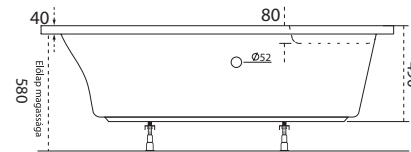

Azalia

TÖLTSE LE A KÁD
MŰSZAKI PARAMÉTEREIT
m-acryl.hu