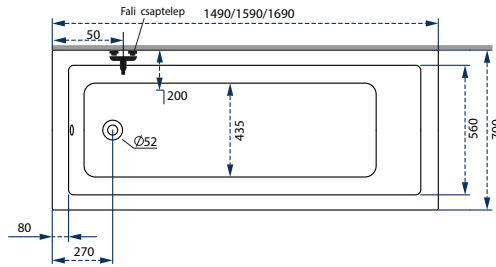

Fresh

TÖLTSE LE A KÁD
MŰSZAKI PARAMÉTEREIT
m-acryl.hu

Kád műszaki rajzok

A fali csaptelep javasolt pozícióját jelölő ikon.

Sandra

TÖLTSE LE A KÁD
MŰSZAKI PARAMÉTEREIT
m-acryl.hu

Sortiment

TÖLTSE LE A KÁD
MŰSZAKI PARAMÉTEREIT
m-acryl.hu