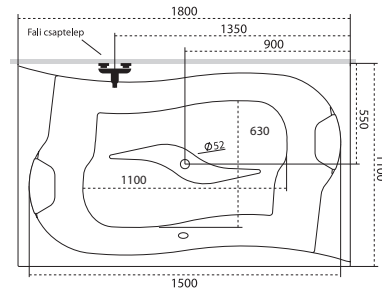

Royal

TÖLTSE LE A KÁD
MŰSZAKI PARAMÉTEREIT

m-acryl.hu