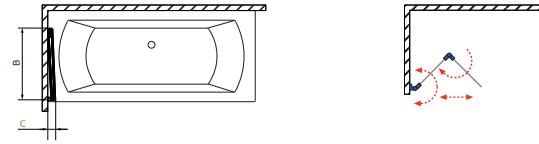

Modell PND	X	B	C	H
PND 130	1300-1306	645	65	1500

TÖLTSE LE A PARAVÁN
MŰSZAKI PARAMÉTEREIT
m-acryl.hu