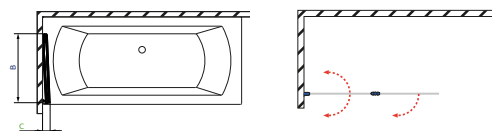

Modell PND	X	B	C	H1	H2
PND 100	995-1005	508	87	1520	1500
PND 120	1195-1205	508	87	1520	1500

TÖLTSE LE A PARAVÁN
MŰSZAKI PARAMÉTEREIT

m-acryl.hu