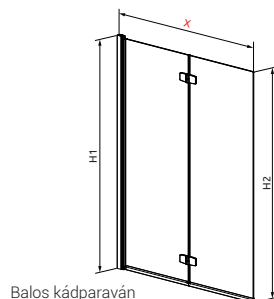

Modell PND	X	B	C	H1	H2
PND 100	995-1005	508	87	1520	1500
PND 120	1195-1205	508	87	1520	1500

TÖLTSE LE A PARAVÁN
MŰSZAKI PARAMÉTEREIT

m-acryl.hu