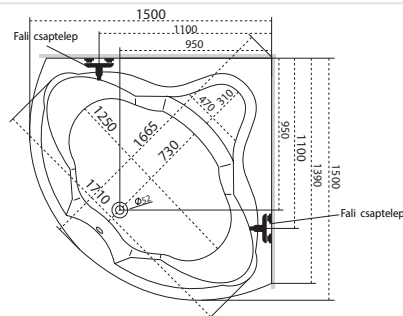

TÖLTSE LE A KÁD
MŰSZAKI PARAMÉTEREIT
m-acryl.hu