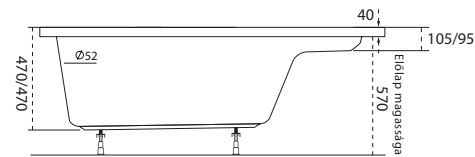

Kád műszaki rajzok

A fal csaptelep javasolt pozícióját jelölő ikon.

Rita

TÖLTSE LE A KÁD
MŰSZAKI PARAMÉTEREIT
m-acryl.hu

Samanta

TÖLTSE LE A KÁD
MŰSZAKI PARAMÉTEREIT
m-acryl.hu

Új Aura

TÖLTSE LE A KÁD
MŰSZAKI PARAMÉTEREIT
m-acryl.hu