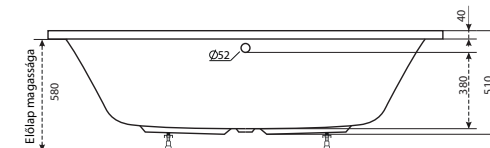

Relax

TÖLTSE LE A KÁD
MŰSZAKI PARAMÉTEREIT
m-acryl.hu