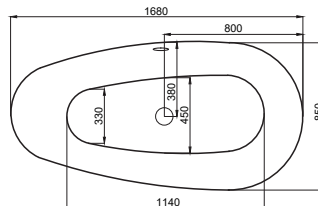

TÖLTSE LE A KÁD
MŰSZAKI PARAMÉTEREIT

m-acryl.hu

Kád műszaki rajzok

A fali csaptelep javasolt pozícióját jelölő ikon.

Victory

TÖLTSE LE A KÁD
MŰSZAKI PARAMÉTEREIT
m-acryl.hu

Belle

TÖLTSE LE A KÁD
MŰSZAKI PARAMÉTEREIT
m-acryl.hu