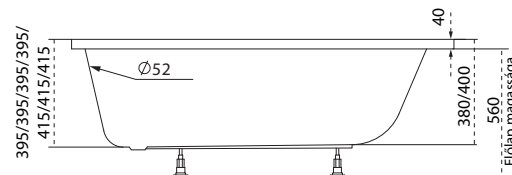

Mira

TÖLTSE LE A KÁD
MŰSZAKI PARAMÉTEREIT
m-acryl.hu