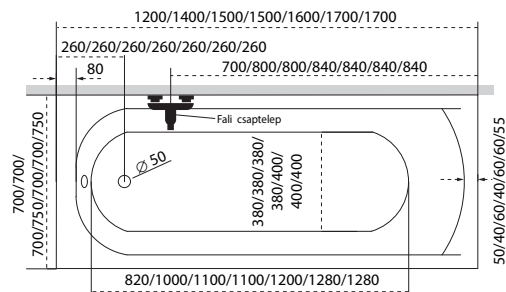

Mira

TÖLTSE LE A KÁD
MŰSZAKI PARAMÉTEREIT
m-acryl.hu