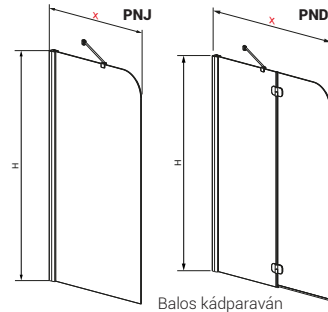

Kádparaván műszaki rajzok

Torrenta PNJ/PND

B J
BALOS JOBBOS

Modell PNJ	X	H
PNJ 80	800-810	1500

Modell PND	X	D	C	H
PND 100	1010-1020	355	665-675	1500
PND 120	1210-1220	550	665-675	1500

TÖLTSE LE A PARAVÁN
MŰSZAKI PARAMÉTEREIT

m-acryl.hu

EOS II PND

B J
BALOS JOBBOS

Modell PND	X	B	C	H
PND 110	1090-1100	525	546-556	1500
PND 130	1290-1300	725	546-556	1500

TÖLTSE LE A PARAVÁN
MŰSZAKI PARAMÉTEREIT

m-acryl.hu

Edzett üveges kádparaván

Modell	X	B	H
Edzett üveges kádparaván	750	730	1430

TÖLTSE LE A PARAVÁN
MŰSZAKI PARAMÉTEREIT

m-acryl.hu

EOS PNJ/PND

B J
BALOS JOBBOS

Modell PNJ	X	B	C	H1	H2
PNJ 70	700-710	673	54	1520	1500

Modell PND	X	B	C	D	H1	H2
PND 130	1300-1310	630	240	205	1520	1500

TÖLTSE LE A PARAVÁN
MŰSZAKI PARAMÉTEREIT

m-acryl.hu