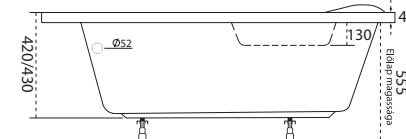

Új Minima

TÖLTSE LE A KÁD
MŰSZAKI PARAMÉTEREIT
m-acryl.hu

Linea

TÖLTSE LE A KÁD
MŰSZAKI PARAMÉTEREIT
m-acryl.hu

Liza

TÖLTSE LE A KÁD
MŰSZAKI PARAMÉTEREIT
m-acryl.hu

Kád műszaki rajzok

A fali csaptelep javasolt pozícióját jelölő ikon.