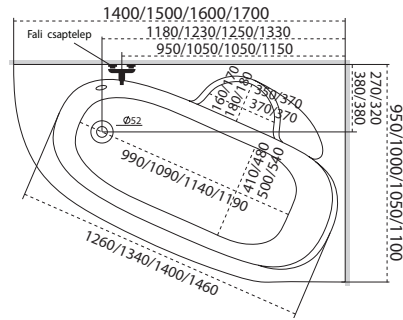

Kád műszaki rajzok

A fali csaptelep javasolt pozícióját jelölő ikon.

Daria

TÖLTSE LE A KÁD
MŰSZAKI PARAMÉTEREIT
m-acryl.hu