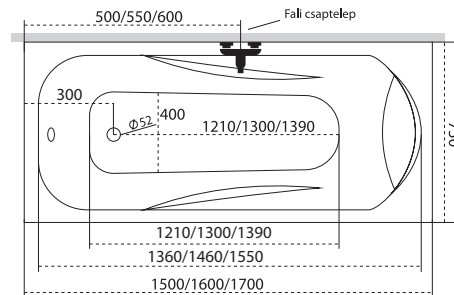

Fresh

TÖLTSE LE A KÁD
MŰSZAKI PARAMÉTEREIT
m-acryl.hu

Kád műszaki rajzok

A fali csaptelep javasolt pozícióját jelölő ikon.

Sandra

TÖLTSE LE A KÁD
MŰSZAKI PARAMÉTEREIT
m-acryl.hu

Sortiment

TÖLTSE LE A KÁD
MŰSZAKI PARAMÉTEREIT
m-acryl.hu