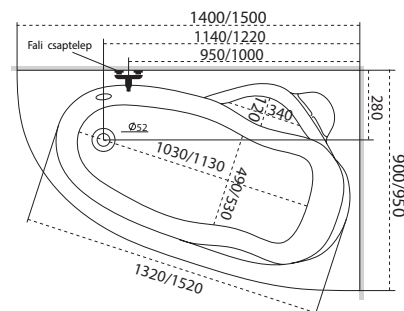

Új Minima

TÖLTSE LE A KÁD
MŰSZAKI PARAMÉTEREIT
m-acryl.hu

Linea

TÖLTSE LE A KÁD
MŰSZAKI PARAMÉTEREIT
m-acryl.hu

Liza

TÖLTSE LE A KÁD
MŰSZAKI PARAMÉTEREIT
m-acryl.hu

Kád műszaki rajzok

A fali csaptelep javasolt pozícióját jelölő ikon.