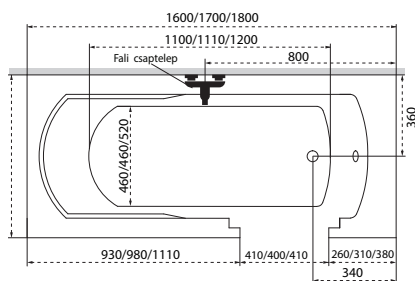

Héra

TÖLTSE LE A KÁD
MŰSZAKI PARAMÉTEREIT
m-acryl.hu