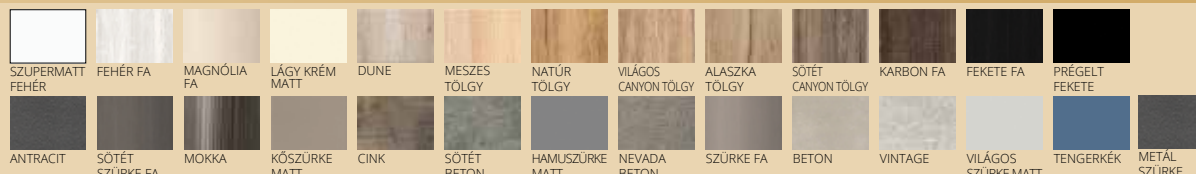

EXTRA SZÍNVÁLASZTÉK