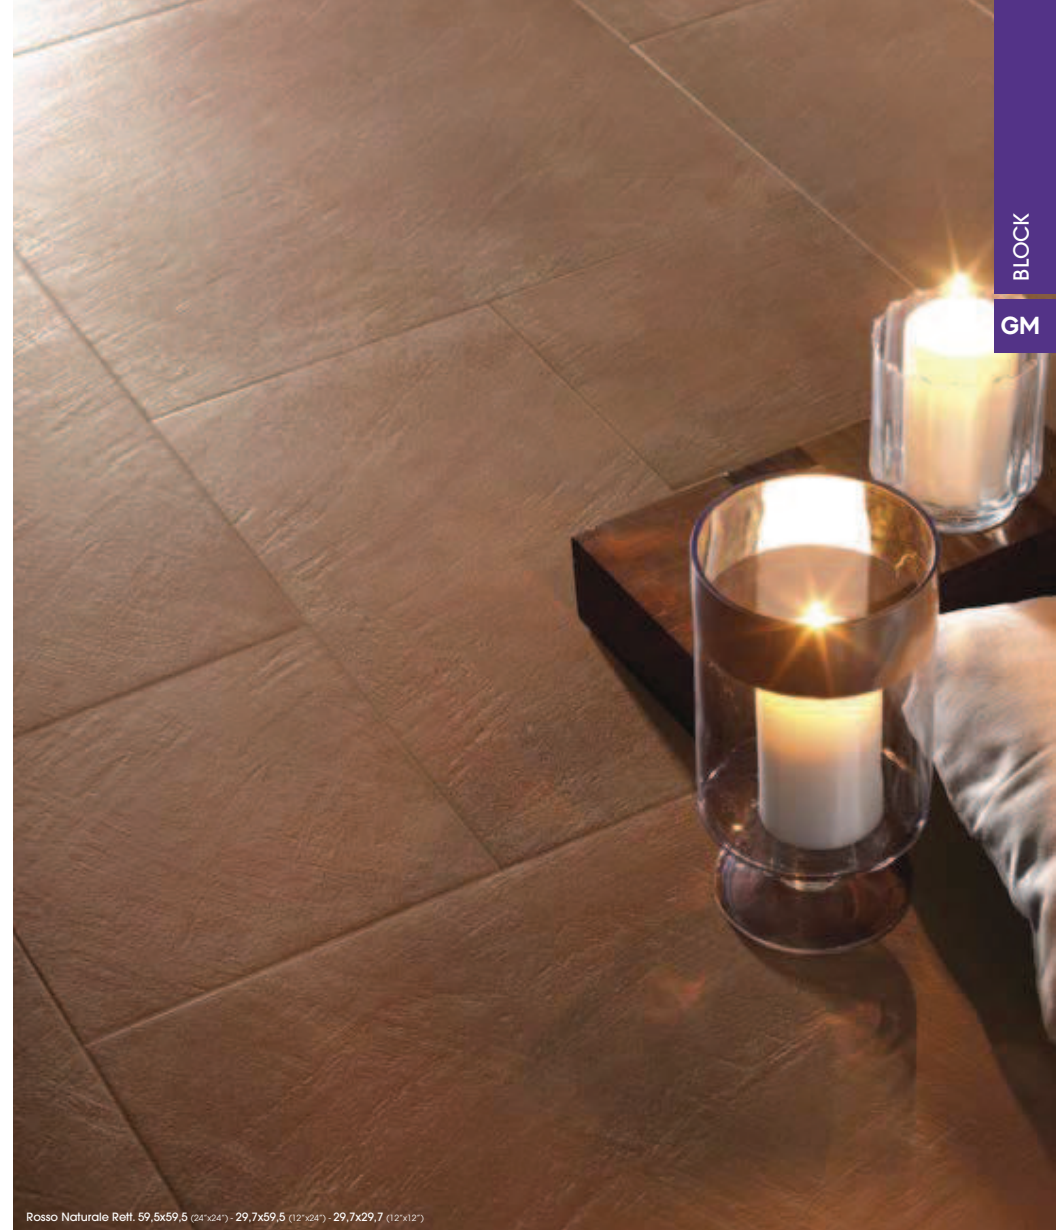

IMBALLI packing - emballages - verpackung - УПАКОВКА

	mm.	PCS / BOX	M2 / BOX	BOX / PLT	M2 / PLT	KG. / PLT
60x60	10	3	1,08	40	43,20	960
59,5x59,5 Rett.	10	3	1,062	40	42,48	960
29,7x59,5 Rett.	10	7	1,24	36	44,64	1008
29,7x29,7 Rett.	10	11	0,97	46	44,62	1012
30x30 Mosaico	10	11	1	-	-	-