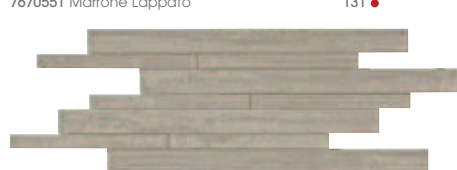

30x60 (12"x24")
7679211 Fango Naturale 131 ●
7679231 Fango Lappato 131 ●