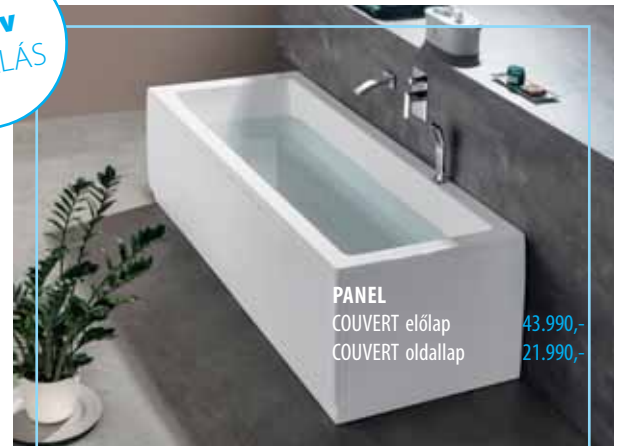

PANEL
COUVERT előlap 43.990,-
COUVERT oldallap 21.990,-

NOEMI
71708 170x70x39 cm 106.990,
71707 160x70x39 cm 99.990,
PO60/60 kád láb 5.490,-
Ajánlott fejpárna: Star.