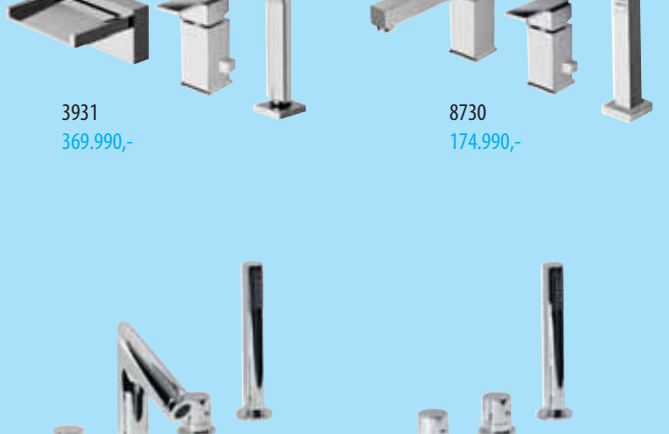

TH101
163.990,-

TH102
119.990,-

3931
369.990,-

8730
174.990,-