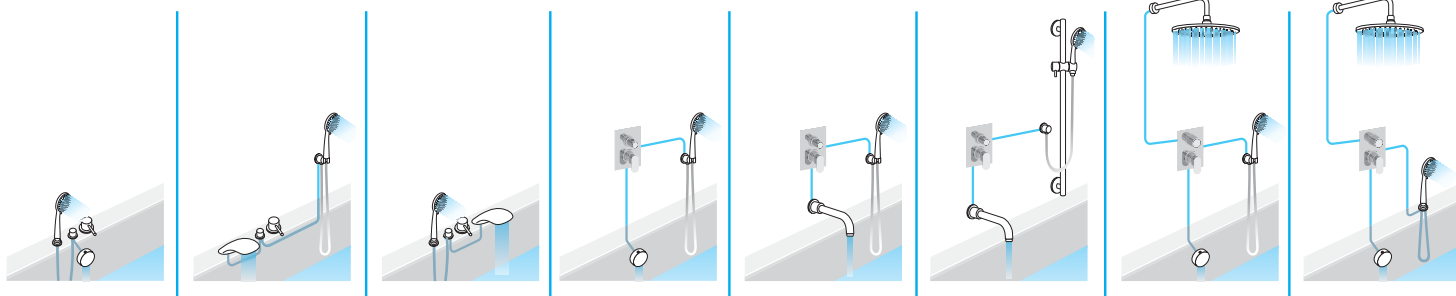

TUDTA, HOGY...

egy kádpárván a legjobb megoldás arra, hogy kényelmesen zuhanyozhasson a kádban, és közben ne legyen vizes az egész fürdőszobája?

A zuhanyozás sokkal kényelmesebb lesz, mert:

- nem kell választania fürdés és zuhanyozás között, kényeztesse magát a kádban való zuhanyozással
- a kádpárvának köszönhetően zuhanyozás közben is jól érezheti magát
- a kádpárván beszerelése nagyon egyszerű, általában 3 csavar szükséges hozzá, és kész
- széles a kínálat, forma és méret tekintetében is