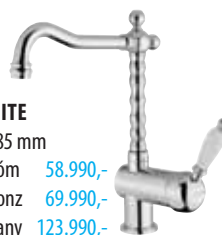

KIRKÉ WHITE

190/205/285 mm

KI14BC króm	58.990,-
KI14BB bronz	69.990,-
KI14BZ arany	123.990,-