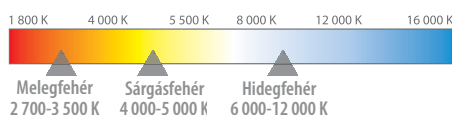

A LED forradalmasítja a világítást. A kibocsájtott fényt félvezető LED diódák adják, melyek az elmúlt években jelentős fejlődésen mentek keresztül. Napjainkban már teljes mértékben helyettesíthetik a hagyományos, vagy az energiatakarékos izzókat. nem termelnek hőt és nem használnak semmilyen egészségre ártalmas anyagot sem. A fény színe lehet melegfehér színű vagy sárgásfehér.

A LED előnyei:

MEGTAKARÍTÁS - nagyon alacsony energiafogyasztás- akár 85%-os megtakarítás az izzókkal szemben.

HOSSZÚ ÉLETTARTAM - LED akár 40.000 óra világítás napi 5 órával számolva azt jelenti, hogy várható élettartam 22 év.

ALACSONY HŐMÉRSÉKLET - nincs fűtés, nem melegítjük a környezetet, nincs tűzveszély, a LED max. 60-80° C -ig melegszik fel szemben halogén izzóval ami kb 250°C vagy a klasszikus izzók, melyek akár több száz °C- on is üzemelnek.

MECHANIKAI ELLENÁLLÁS - bírja a gyakori fel- és lekapcsolást.

LED lámpa E27 foglalathoz, 230 V

LED lámpa E14 foglalathoz, 230 V

LED lámpa G9 foglalathoz, 230 V

LED lámpa GU10 foglalathoz, 230 V

LED lámpa MR16 foglalathoz, 12 V

LED lámpa G4 foglalathoz 12 V

LED fénycső T8, 230 V

FÉNY SZÍNE

Minden típusú fény más színű-színhőmérséklet Kelvin (K):

Melegfehér – egy csipetnyi sárga árnyalatú, hagyományos izzókhoz hasonló árnyalat.

Sárgásfehér – érzelmileg semleges fény, hasonló a napfényhez.

Hidegfehér – erős fény, kék árnyalatú.