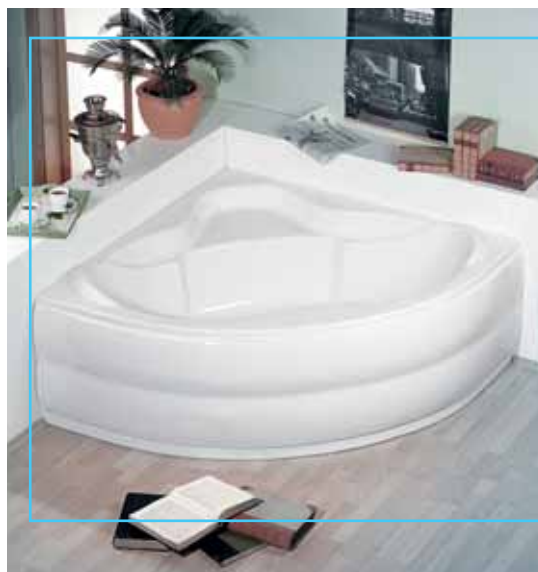

SIMONA
94111 150x150x44 cm 159.990,-
94312 előlap panel 67.990,-
96111 140x140x44 cm 155.990,-
96312 előlap panel 64.990,-
PO80/80 kád láb 5.490,-
Ajánlott fejpárna: Star, Ufo.