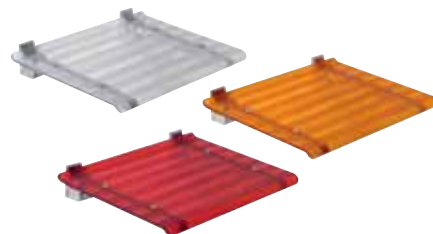

LEO lehajtható ülőke, zuhanyzóba
400x310 mm, max terhelés: 150 kg
73.990,-
5368T transparent
5368A narancs
5368R piros