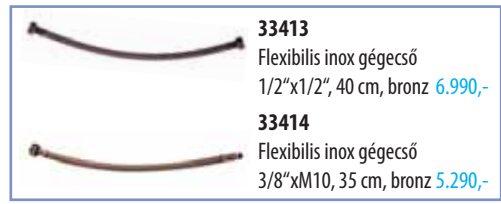

Flexibilis összekötő elemek

GSP5400
1"1/4x32/40 mm, max. hossza: 850 mm **890,-**

GSP6500
1"1/2x40/50 mm, max. hossza: 950 mm **890,-**

GSD4400
40/32 - 32/40 mm, max. hossza: 870 mm **790,-**

GSD5500
50/40 - 40/50 mm, max. hossza: 980 mm **890,-**

33413
Flexibilis inox gégecső
1/2"x1/2", 40 cm, bronz **6.990,-**

33414
Flexibilis inox gégecső
3/8"xM10, 35 cm, bronz **5.290,-**

Bekötőcsövek

Összekötő cső
hossza: 300 mm
TUB31 króm **1.290,-**
TUB36 bronz **3.690,-**

Hosszabbító cső mosdó szifonhoz
Ø 32 mm, ABS/króm
0632AB25B7 250 mm **1.490,-**

Hosszabbító cső mosdó szifonhoz
Ø 32 mm, hossza: 250 mm
ABS/króm
0632CC25B7 **1.390,-**

Hosszabbító cső mosógéphez
1"1/4 - 32 mm
hossza: 200 mm
réz/ABS/króm
0710AR54B7 **3.190,-**

Helytakarékos szifon dupla mosdóhoz
1"1/2, PP/fehér
1850NN **1.590,-**

Univerzális lefolyócső mosógéphez
1"1/2 - 1"1/2, PP/fehér
1825AR64B0 **990,-**

Átalakító
1"1/2 M - 1"1/4 F, PP/fehér
1874NN54B0 **290,-**

Gumi szűkítő
E4/73G 32/40 mm **290,-**
E4/73F 40/50 mm **290,-**
E4/72H 32/50 mm **290,-**

Univerzális lefolyócső mosógéphez
1"1/4 - 32 mm, PP/fehér
1822AR54B0 **590,-**

Átalakító
1"1/4 M - 1"1/2 F, PP/fehér
1875NN64B0 **290,-**

Műanyag rozetta
T905D40 40 mm **150,-**
T905D50 50 mm **300,-**

WC idomok

WC bekötő cső excentrikus
WJ1011 **690,-**
WC bekötő cső centrikus
WJ1012 **690,-**

Flexibilis hátsó WC bekötő,
hossza állítható: 245-530 mm
WJ1003B **1.690,-**

Flexibilis hátsó WC könyök, 90°,
Ø 90 mm, hossza: 205-370 mm
WJ1002A **3.690,-**

WC lefolyó, Ø 90 mm,
350 mm
WJ3500 **2.290,-**

WC fali bekötőcső
Ø 90 mm, 350 mm
WJ3510 **3.290,-**

Excentrikus WC lefolyó,
Ø 110 mm
103231 **1.990,-**

WC könyök 90°, Ø 110 mm
8439PP11C0 **2.790,-**