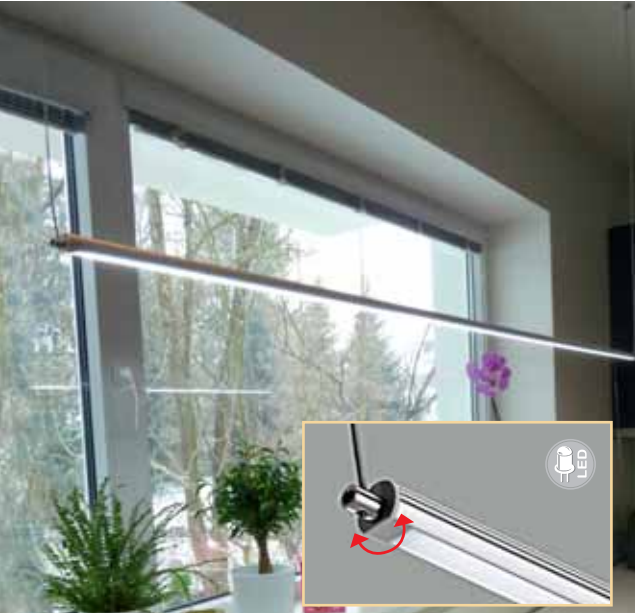

FRONT
18,5x15,8 mm, alumínium
ED047 470 mm 31.990,-
ED077 770 mm 38.990,-
ED102 1020 mm 39.990,-

FRONT TOUCH
touch kapcsoló/fényező szabályozó
ED647 470 mm 31.990,-
ED677 770 mm 36.990,-
ED692 1020 mm 44.990,-