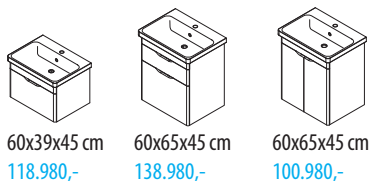

50x39x40 cm
92.980,-

50x65x40 cm
130.980,-

50x65x40 cm
85.980,-

60x65x45 cm
100.980,-