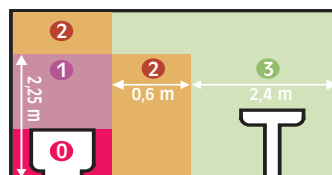

- 0 -
- 1 -
- 2 IP66 - IP65 - IP44
- 3 IP66 - IP65 - IP44 - IP43 - IP21