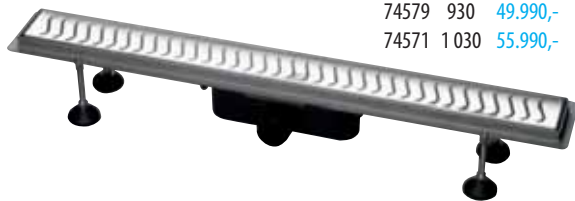

ROAD

	Teljes hossz	
műanyag padlóösszefolyó, inox rosttal, magasság: 68 mm	72834 455	34.990,-
	71673 720	49.990,-
	71674 820	52.990,-
	71675 920	54.990,-