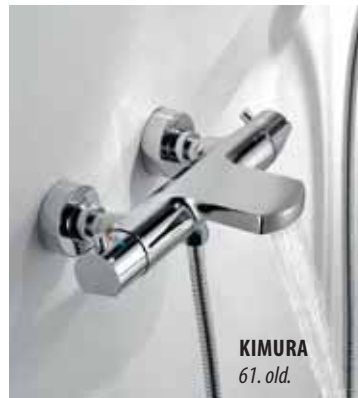

GINKO
58. old.