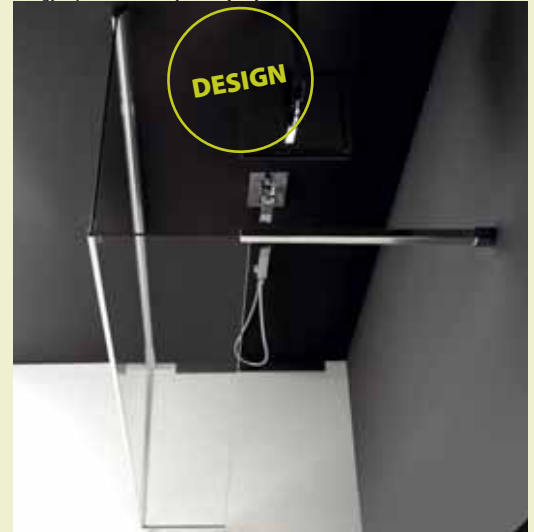

1 fix fal és 1 forgóajtó kombinációjával akár 20 méretvariációs lehetőség