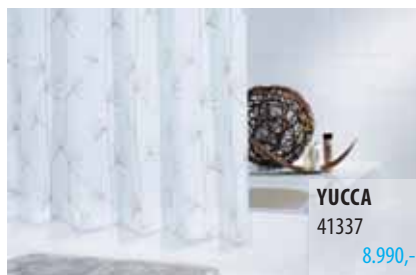

DOMINO
41313

Teleszkópós rúd,
110 - 185 cm, Ø 2,5 cm

YUCCA
41337

8.990,-