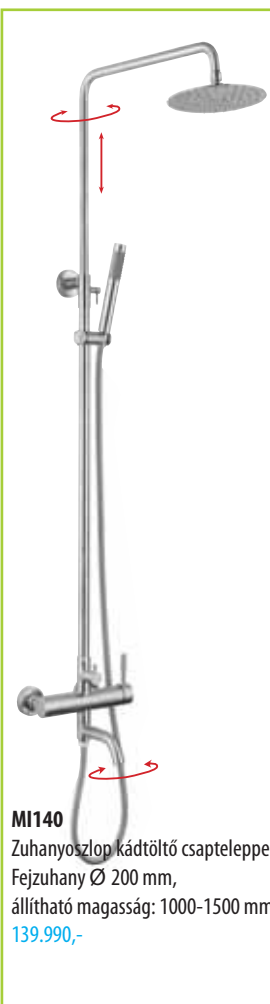

Zuhanycsaptelep
MI011 61.990,-

Zuhanycsaptelep
MI041 59.990,-
1 irányú váltóval

Zuhanycsaptelep
MI042 81.990,-
2 irányú váltóval

Zuhanyrúd
700 mm
MI001
38.990,-

MI140
Zuhanyoszlop kádtöltő csapteleppel,
Fejzuhany Ø 200 mm,
állítható magasság: 1000-1500 mm
139.990,-