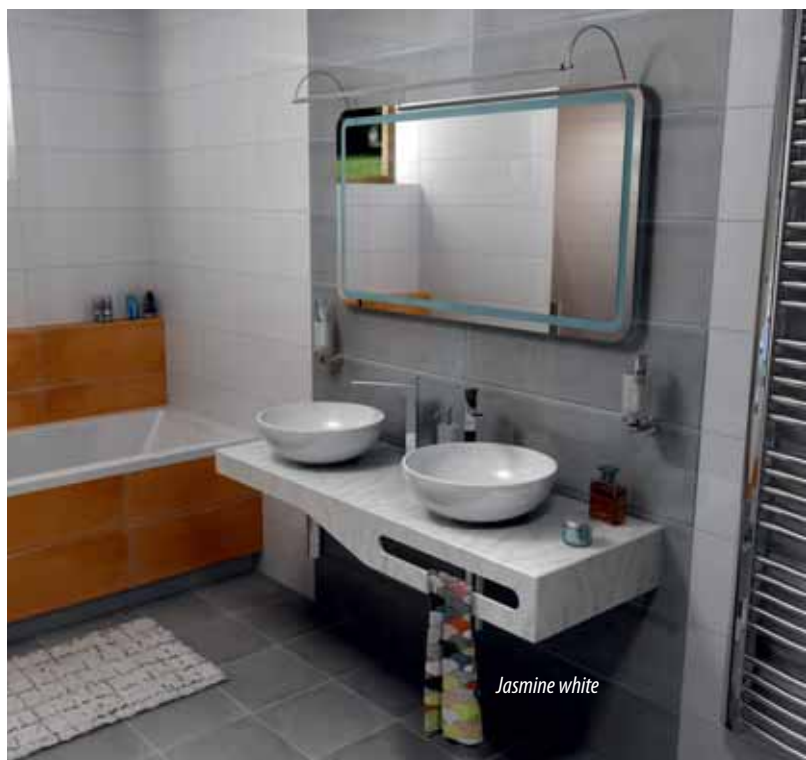

8 old wood

TAILOR pult+

Pult árak:

	Perem elhelyezkedése		
	F	L, R	C
100x50 cm	99.990,-	113.990,-	126.990,-
110x50 cm	107.990,-	120.990,-	134.990,-
120x50 cm	117.990,-	132.990,-	143.990,-
130x50 cm	126.990,-	140.990,-	153.990,-
140x50 cm	137.990,-	149.990,-	163.990,-
150x50 cm	143.990,-	158.990,-	173.990,-
160x50 cm	152.990,-	167.990,-	179.990,-
170x50 cm	159.990,-	173.990,-	184.990,-
180x50 cm	167.990,-	180.990,-	191.990,-
190x50 cm	173.990,-	187.990,-	199.990,-
200x50 cm	180.990,-	193.990,-	205.990,-
210x50 cm	191.990,-	205.990,-	216.990,-
220x50 cm	197.990,-	212.990,-	223.990,-
230x50 cm	205.990,-	219.990,-	231.990,-
240x50 cm	210.990,-	225.990,-	239.990,-
250x50 cm	221.990,-	232.990,-	250.990,-