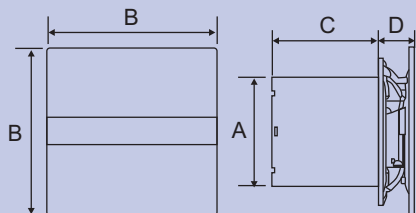

Ventilátorok E-100, E-120, E-150

Tekintse meg egyedülálló és funkcionális CATA E ventilátor kínálatunkat mikroventilációval, hőmérővel és higrométerrel. Az IPx4 védelem lehetővé teszi a zuhanykabin fölötti telepítést.

Kód	Típus	Szín	Ø cső átmérő	Teljesítmény	Nyomás	Zaj	Ø A (mm)	B (mm)	C (mm)	D (mm)	
00900000	STANDARD	fehér	100 mm	8 W	90 m³/h	31 dB (A)	98	150	94	33	13.990,-
00900100	TIMER	fehér	100 mm	8 W	90 m³/h	31 dB (A)	98	150	94	33	17.990,-
00900200	HYGRO	fehér	100 mm	4 W/8 W	36 m³/h/90 m³/h	17 dB (A)/31 dB (A)	98	150	94	33	33.990,-
00901000	STANDARD	fehér	120 mm	15 W	210 m³/h	33 dB (A)	118	170	94	35	22.990,-
00901100	TIMER	fehér	120 mm	15 W	210 m³/h	33 dB (A)	118	170	94	35	24.990,-
00901200	HYGRO	fehér	120 mm	6 W/11 W	140 m³/h/210 m³/h	19 dB (A)/33 dB (A)	118	170	94	35	34.990,-
00902000	STANDARD	fehér	150 mm	21 W	350 m³/h	35 dB (A)	148	190	94	45	26.990,-
00902100	TIMER	fehér	150 mm	21 W	350 m³/h	35 dB (A)	148	190	94	45	34.990,-
00902200	HYGRO	fehér	150 mm	10 W/19 W	225 m³/h/350 m³/h	23 dB (A)/35 dB (A)	148	190	94	45	41.990,-
00900402	STANDARD	fekete	100 mm	8 W	90 m³/h	31 dB (A)	98	150	94	33	16.990,-
00900502	TIMER	fekete	100 mm	8 W	90 m³/h	31 dB (A)	98	150	94	33	20.990,-
00900602	HYGRO	fekete	100 mm	4 W/8 W	36 m³/h/90 m³/h	17 dB (A)/31 dB (A)	98	150	94	33	32.990,-
00900400	STANDARD	stříbrná	100 mm	8 W	90 m³/h	31 dB (A)	98	150	94	33	16.990,-
00900500	TIMER	stříbrná	100 mm	8 W	90 m³/h	31 dB (A)	98	150	94	33	21.990,-
00900600	HYGRO	stříbrná	100 mm	4 W/8 W	36 m³/h/90 m³/h	17 dB (A)/31 dB (A)	98	150	94	33	33.990,-
00900001	STANDARD LED	fehér	100 mm	8 W	90 m³/h	31 dB (A)	98	150	94	33	39.990,-

Visszacsapó szelep Ø cső átmérő

01990097	Szelep 100F	100 mm	1.670,-
01990094	Szelep 120F	120 mm	2.500,-
01990095	Szelep 150F	150 mm	2.930,-

STANDARD

-Külső kapcsoló a helyiségben

STANDARD LED

-Külső kapcsoló a helyiségben. LED háttérvilágítás

TIMER

- Állítható elektronikus időzítő 3-15 perc

HYGRO

- Állítható páratartalom érzékelő 40-90%, állítható elektronikus időzítő 3-15 perc
- 2 sebesség: mikroventilációs üzemmód, energia fogyasztás csak 4W, zaj 17dB(A) és gyors üzemmódban 90 m³/h. Hőmérséklet és páratartalom kijelző.