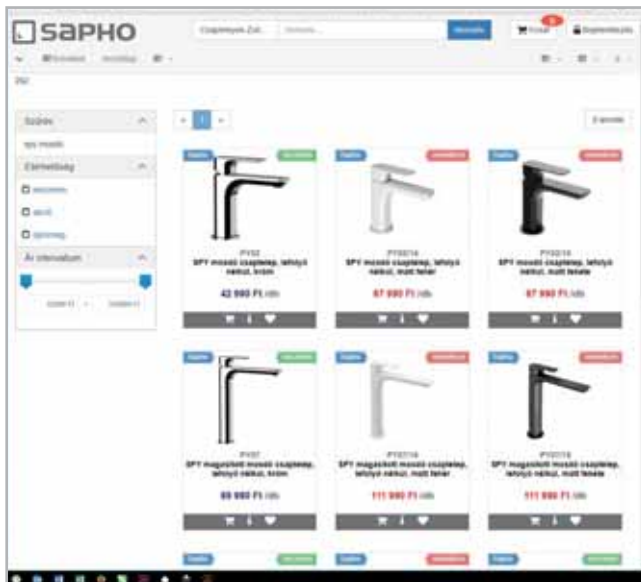

Internet

A katalógus, olyan termékeket és információkat kínál Önnek, melyek a nyomtatás időpontjában voltak aktualizálva.

Az aktuális és folyamatosan frissített információkat megtalálhatja a www.saphokft.hu weboldalunkon.

A www.saphokft.hu weboldalon megtalál minden szükséges információt a SAPHO márkáról és a termékeinkről. Az oldalon szerepel az összes aktuális katalógusunk, amelyek online lapozgathatóak vagy PDF formátumban letölthetőek. Egyszerű, áttekinthető oldal, amelyen könnyen megtalálhatja, amit keres.

A kereső ablakba hosszabb szöveg, paraméter vagy akár kifejezés is beírható, mint pl: 120x80 zuhanytálca.

Weboldalunk segít a választásnál:

- Áttekinthető menü
- Műszaki rajzok
- Szerelési útmutató
- Készlet információ
- Ár

A 3D-s rajzok menüpont alatt termékeinkről különböző formátumú fájlokat találhat fürdőszobai tervező programokhoz.

A kereső ablakba beírhatja az elérni kívánt termék cikkszámát, vagy egyéb paramétereit mint pl: a csaptelep név: „SPY” színe, használati helye: pl mosdó.

A keresett termék megjelenésekor láthatja:

- A termék tulajdonságait (méret, szín)
- Megnevezését
- Aktuális raktárkészletet
- Bruttó eladási árat

A termék kosárba történő helyezésekor árajánlat kérése megjelenik kollégánknál, aki felveszi Önnel a kapcsolatot és az Önhöz legközelebb található viszonteladónkhoz fogja Önt irányítani.

A kiválasztott termék megnyitása után az alábbi adatok válnak láthatóvá:

- Termék bruttó eladási ára
- Nagyobb felbontású fotók
- Enteriőr képek
- Aktuális raktárkészlet (amennyiben nincsen készleten a kiválasztott termék, úgy látható a várható beérkezés időpontja a cseh, központi raktárunkba)
- A termék súlya
- Garancia időtartama
- A letöltésekben mellékletek (műszaki rajzok, használati - szerelési útmutatók)
- Tervezői programokhoz grafikai segédletek
- A kiegészítő fülön található információs oldalunkat, mely kötelező és ajánlott termékeket javasol a megtekintett tételhez
- A komplett termékcsalád megtekintése

Ha segítségre van szüksége, akkor forduljon hozzánk:

email: sapho@sapho.hu vagy tel: +36/1 207 18 31, +36/1 899 82 57