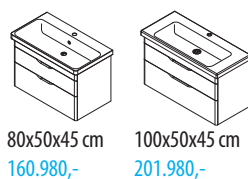

80x50x45 cm
fehér

60x39x45 cm
118.980,-

60x65x45 cm
138.980,-

60x65x45 cm
100.980,-

80x50x45 cm
160.980,-

100x50x45 cm
201.980,-

Univerzális
ruhakosár
állószekrényhez
UPK350 5.990,-