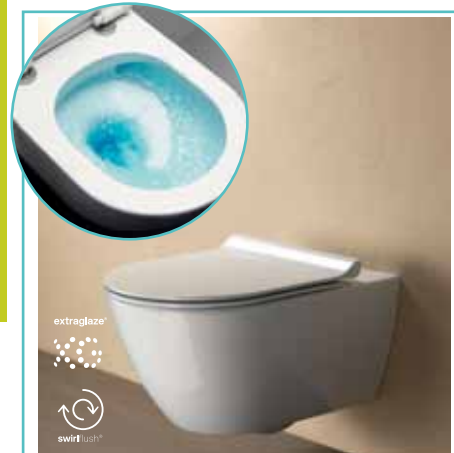

Bemutatunk egy időtlen teleszkópos oszlopot termosztatikus csapteleppel és praktikus polccal. **LIAM termosztatikus zuhanyoszlop, króm.**
Ár: 93.990,-

PURA fali wc A forradalmian új rendszerrel, amely öblítésnél egyirányúan a kerámia szélénél irányítja a vizet, így biztosítja a hatékonyabb öblítést és a könnyebb lefolyást. SWIRLFLUSH® technológia az EXTRAGLAZE® mázzal magasfokú higiéniát biztosít és megkönnyíti a tisztíthatóságot.
PURA fali wc SWIRLFLUSH® rendszerrel,
méret: 36x55 cm. Ár 119.990,-