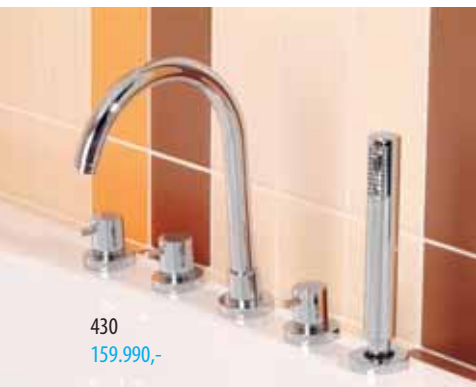

Kádperemre szerelhető csaptelepek

Minden olyan akril kád peremére felszerelhetőek, amelyek pereme megfelelően széles. A kádtöltő és a zuhany beszerelhető együtt és külön is a kádperem megfelelő részére (flexibilis csővel csatlakoztatva).

Csaptelepek kombinálhatóak a kád peremére szerelhető kádtöltővel, kád le-túlfolyóval vagy zuhannyal.

Csaptelepek króm kivitelben készülnek.

FOLLOW ME - kádperemre szerelhető kihúzható gégecső visszafolyó vízelvezetéssel van ellátva, amely megakadályozza a pangó víz kialakulását. A visszacsorgó vizet közvetlenül a kád le-túlfolyóba vezeti vissza.

Csaptelep termosztátos fejűl.
Biztonsági rendszer forrázás elleni védelemmel.

BEST
seller