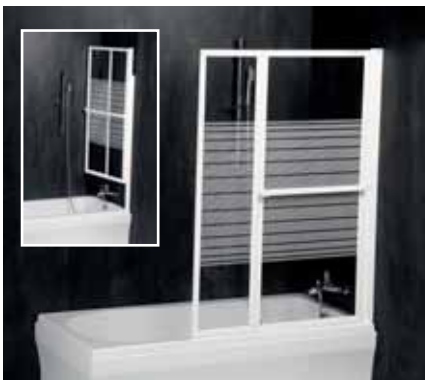

RIONI
72915 71x140 cm, polírozott alumínium keret **119.990,-**
Klasszikus kádakhoz.

VENUS 2
36127 106(67)x140 cm, fehér keret **175.990,-**
Klasszikus kádakhoz.

LANKA 2
37517 82(41)x140 cm, fehér keret **149.990,-**
37817 82(41)x140 cm, polírozott alu. keret **159.990,-**
MAMBA, EVIA és klasszikus kádakhoz.