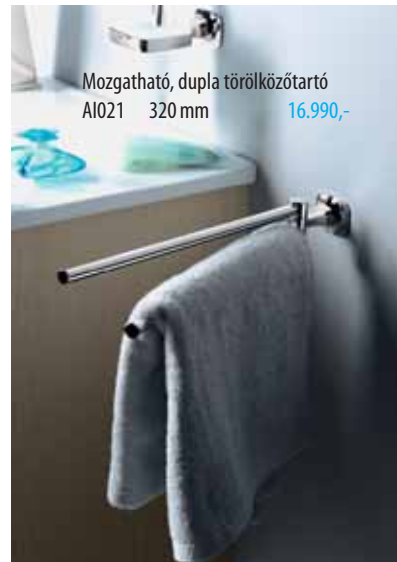

Mozgatható, dupla törölközőtartó
AI021 320 mm 16.990,-

Polc, tartóval, tejjüveg
AI015 560 mm 19.990,-

WC kefe, fali, tejjüveg
AI008 20.990,-

Törölközőtartó
AI006 12.990,-

10 év
JÓTÁLLÁS

QUELLA

• az egyedülálló Lift & Clean rendszernek köszönhetően a kiegészítő könnyedén leemelhető a tartóról, majd visszahelyezhető