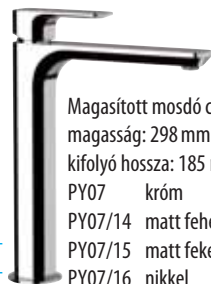

BEST
seller

Mosdó csaptelep
PY02 króm 44.990,-
PY02/14 matt fehér 70.990,-
PY02/15 matt fekete 70.990,-
PY02/16 nikkell 73.990,-

Magasított mosdó csaptelep
magasság: 298 mm
kifolyó hossza: 185 mm
PY07 króm 73.990,-
PY07/14 matt fehér 117.990,-
PY07/15 matt fekete 117.990,-
PY07/16 nikkell 119.990,-