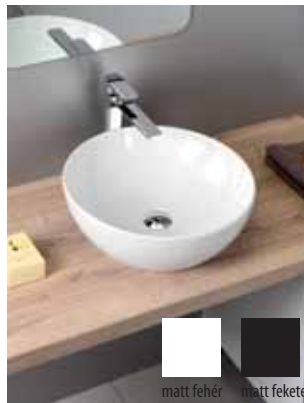

PURA túlfolyó nélkül, Ø 42x16 cm
885111 fehér 96.990,-
885109 matt fehér 144.990,-
885126 matt fekete 144.990,-