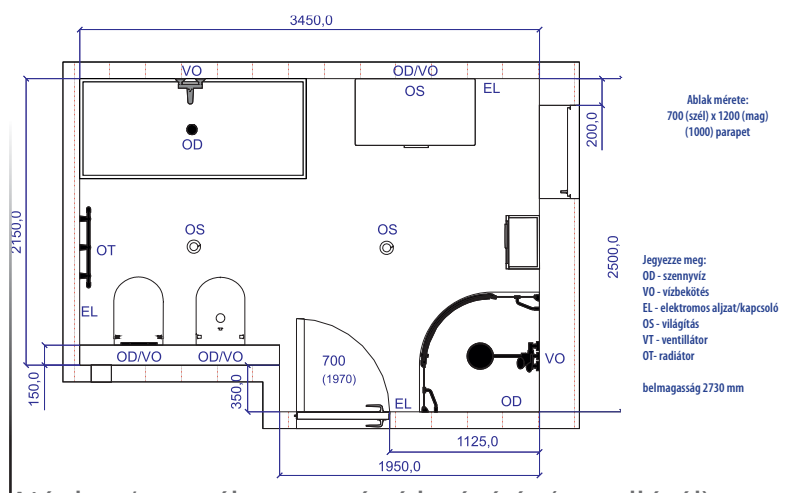

Hogyan hozza létre fürdőszobáját

Mielőtt ellátogat az üzletbe összeállítani az új fürdőszobáját, jó lesz, ha előre megpróbál válaszolni néhány egyszerű kérdésre:

- Mekkora hely áll rendelkezésére?
- Mi mindenre lenne szüksége fürdőszobájába?
- Milyen elképzelése van a burkolatokról és berendezési tárgyairól?

Az alábbi tipp segíteni fog Önnek kialakítani egy alapot, ami hasznára lehet fürdőszobája berendezésében, valamint abban, hogy semmit sem felejtessen el.

Az alábbi méretek és négyzetrácsos papír segítségével rajzolja le tervezett fürdőszobáját. Az elkészített terv alapján eldöntheti az egyes termékek elhelyezésének helyét. Emellett szükséges szem előtt tartania azt is, hogy minden tárgy fürdőszobájában helyet fog foglalni. Be kellene tartania bizonyos távolságot az egyes termékek, esetleg fal között, egyben meg kellene őriznie a szükséges szabad teret a kényelmes mozgás érdekében. Ezt a helyiség mérete nem mindig teszi lehetővé, viszont elmehet egy bizonyos méretig, de számoljon a ténnyel, hogy már az esetleg nem lesz kényelmes, vagy szélsőséges esetekben teljesen működésképtelen lesz. Ebbe a tervbe fontos beírnia az alapvető méreteken kívül a szoba belmagasságát, ajtó és ablak méretét (semmiképpen ne felejtse el a nyitás orientációját). Minnél több információ, annál jobb.

Minta terv, melyek ábrázolják a legfontosabb információkat, amit jó ha nem felejt

Az így létrehozott terv alapul szolgálhat fürdőszobájának esetleges grafikai tervezésében, amely segíthet a végső döntésben és abban, hogy tisztázza az ötleteit.

Mielőtt végső döntést hozna, mindenképpen konzultáljon építőipari cégével, aki értékeli, és tudatja Önnel mivel kell számolnia, mi lehetséges, illetve azt is, ha valami problémás. Ilyen lehet például az utóbbi időben nagyon keresett alacsony zuhanytálca, melyet a padlóra helyezhet, vagy akár padlóba süllyeszthet. Ebben az esetben fontos, hogy ne felejtse a padlóba süllyeszteni a szifont is.

Az építészeti feltételek a padló összetétele és vastagsága sajnos nem mindig teszik lehetővé az ilyen változtatást.

Hasonló a helyzet a víz elvezetésével, melyet szintén el kell rejtene, és szintén helyet foglal majd.

Ajánlott/normál magasságú beépítés (a padlótól)

120 cm	a falsík alá építhető WC tartály magassága
58 cm	szennyvíz kivezetés
85 – 90 cm	a mosdó felső perem magassága
75 – 80 cm	a kádítottó csaptelep magassága
80 – 90 cm	a falba süllyesztett csaptelep magassága
120 – 130 cm	a zuhanycsaptelep szerelési magassága
220 – 230 cm	az esőztető fej beépítési magassága
120 cm	a fali csatlakozók magassága