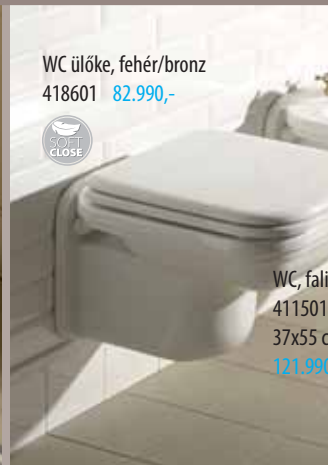

4143K1
150x20,5x55 cm
398.990,-

Törölközőtartó 40 cm
740890 króm 49.990,-
740893 bronz 59.990,-

4141K1
80x20,5x55 cm
128.990,-

WC ülőke, fehér/bronz
418601 82.990,-

WC, fali
411501
37x55 cm
121.990,-

Bidé, fali
4125K1
37x55 cm
121.990,-