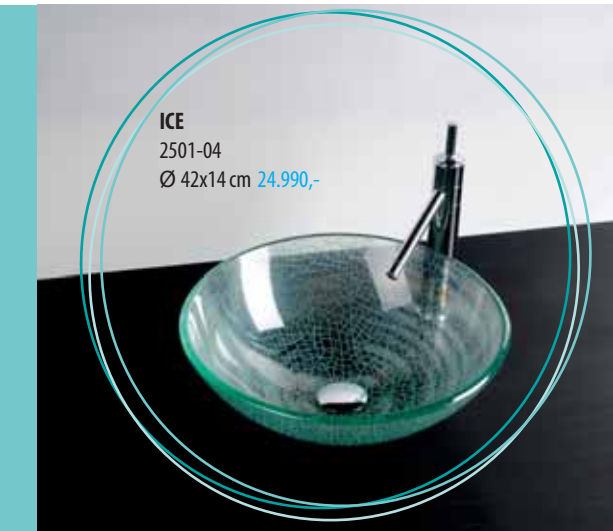

ICE
2501-04
Ø 42x14 cm 24.990,-