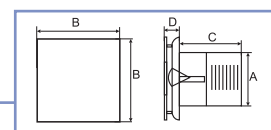

Ventilátorok E-100, E-120, E-150

Tekintse meg egyedülálló és funkcionális CATA E ventilátor kínálatunkat mikroventilációval, hőmérővel és higrométerrel. Az IPx4 védelem lehetővé teszi a zuhanykabin fölötti telepítést.

Kód	Típus	Szín	Ø cső átmérő	Teljesítmény	Nyomás	Zaj	Ø A (mm)	B (mm)	C (mm)	D (mm)	
00900000	STANDARD	fehér	100 mm	8 W	90 m³/h	31 dB (A)	98	150	94	33	13.990,-
00900100	TIMER	fehér	100 mm	8 W	90 m³/h	31 dB (A)	98	150	94	33	17.990,-
00900200	HYGRO	fehér	100 mm	4 W/8 W	36 m³/h/90 m³/h	17 dB (A)/31 dB (A)	98	150	94	33	33.990,-
00901000	STANDARD	fehér	120 mm	15 W	210 m³/h	33 dB (A)	118	170	94	35	22.990,-
00901100	TIMER	fehér	120 mm	15 W	210 m³/h	33 dB (A)	118	170	94	35	24.990,-
00901200	HYGRO	fehér	120 mm	6 W/11 W	140 m³/h/210 m³/h	19 dB (A)/33 dB (A)	118	170	94	35	34.990,-
00902000	STANDARD	fehér	150 mm	21 W	350 m³/h	35 dB (A)	148	190	94	45	26.990,-
00902100	TIMER	fehér	150 mm	21 W	350 m³/h	35 dB (A)	148	190	94	45	34.990,-
00902200	HYGRO	fehér	150 mm	10 W/19 W	225 m³/h/350 m³/h	23 dB (A)/35 dB (A)	148	190	94	45	41.990,-
00900402	STANDARD	fekete	100 mm	8 W	90 m³/h	31 dB (A)	98	150	94	33	16.990,-
00900502	TIMER	fekete	100 mm	8 W	90 m³/h	31 dB (A)	98	150	94	33	20.990,-
00900602	HYGRO	fekete	100 mm	4 W/8 W	36 m³/h/90 m³/h	17 dB (A)/31 dB (A)	98	150	94	33	32.990,-
00900400	STANDARD	stříbrná	100 mm	8 W	90 m³/h	31 dB (A)	98	150	94	33	16.990,-
00900500	TIMER	stříbrná	100 mm	8 W	90 m³/h	31 dB (A)	98	150	94	33	21.990,-
00900600	HYGRO	stříbrná	100 mm	4 W/8 W	36 m³/h/90 m³/h	17 dB (A)/31 dB (A)	98	150	94	33	33.990,-
00900001	STANDARD LED	fehér	100 mm	8 W	90 m³/h	31 dB (A)	98	150	94	33	39.990,-

Visszacsapó szelep Ø cső átmérő

01990097	Szelep 100F	100 mm	1.670,-
01990094	Szelep 120F	120 mm	2.500,-
01990095	Szelep 150F	150 mm	2.930,-

STANDARD

-Külső kapcsoló a helyiségben

STANDARD LED

-Külső kapcsoló a helyiségben. LED háttérvilágítás

TIMER