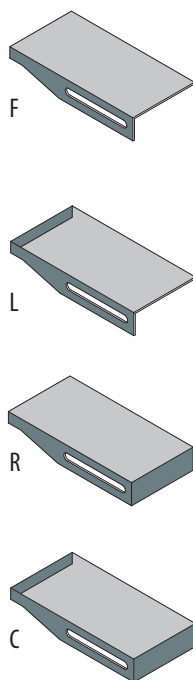

8 old wood

TAILOR pult+

Pult árak:

	Perem elhelyezkedése		
	F	L, R	C
100x50 cm	99.990,-	113.990,-	126.990,-
110x50 cm	107.990,-	120.990,-	134.990,-
120x50 cm	117.990,-	132.990,-	143.990,-
130x50 cm	126.990,-	140.990,-	153.990,-
140x50 cm	137.990,-	149.990,-	163.990,-
150x50 cm	143.990,-	158.990,-	173.990,-
160x50 cm	152.990,-	167.990,-	179.990,-
170x50 cm	159.990,-	173.990,-	184.990,-
180x50 cm	167.990,-	180.990,-	191.990,-
190x50 cm	173.990,-	187.990,-	199.990,-
200x50 cm	180.990,-	193.990,-	205.990,-
210x50 cm	191.990,-	205.990,-	216.990,-
220x50 cm	197.990,-	212.990,-	223.990,-
230x50 cm	205.990,-	219.990,-	231.990,-
240x50 cm	210.990,-	225.990,-	239.990,-
250x50 cm	221.990,-	232.990,-	250.990,-