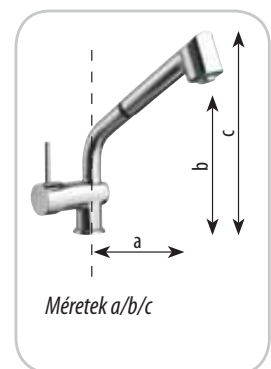

Mosogató csaptelepek

**BEST
seller**