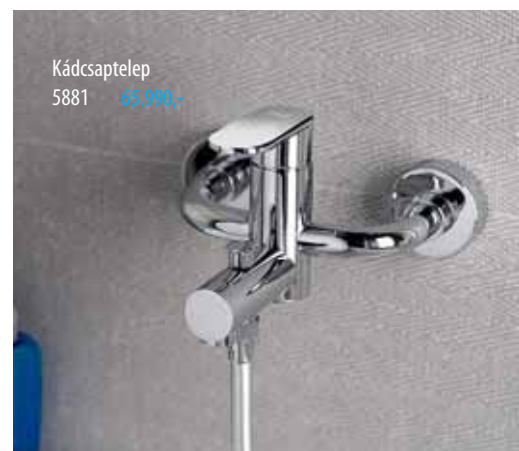

Mosdó csaptelep
TN002 24.990,-

Kádcsaptelep
5881 63.990,-