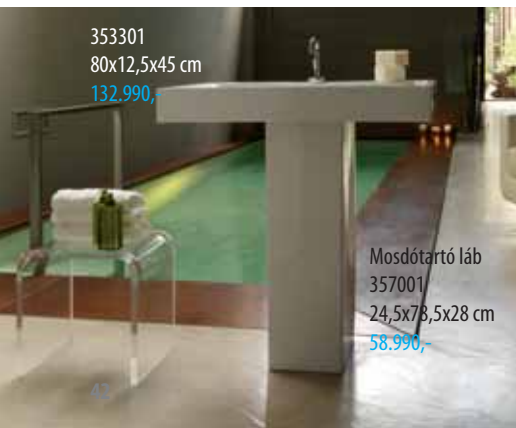

314201
60x16,5x42 cm 85.990,-

314301
75x16,5x42 cm
122.990,-

353201
70x12,5x45 cm
120.990,-

CENTO KERASAN

353001
50x12,5x45 cm 92.990,-

353701
45x12,5x25 cm 84.990,-

353101
60x12,5x45 cm 102.990,-

354501
60x20x45 cm
122.990,-

Törölközőtartó
911701 előre 50 cm 29.990,-
911601 oldalra 41 cm 31.990,-

353601
140x12,5x45 cm
315.990,-

353301
80x12,5x45 cm
132.990,-

Mosdótartó láb
357001
24,5x78,5x28 cm
58.990,-

353401
120x12,5x45 cm
203.990,-