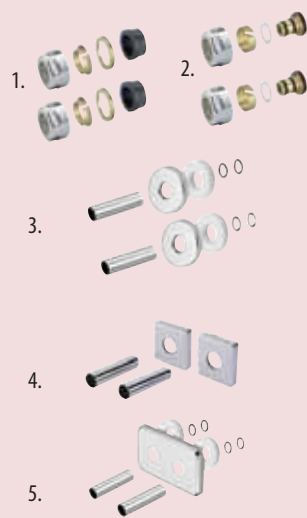

Szorítógyűrűk és takaró rozetták

1. Szorítógyűrűk részcsőhöz 15 mm

CP6015 króm	4.390,-
CP6515 csiszolt inox	6.290,-

2. Szorítógyűrűk többretegű csőhöz 16 mm

CP6020 króm	5.590,-
CP6520 csiszolt inox	7.690,-

3. Takaró rozetták

CP6035 króm	7.990,-
CP6535 csiszolt inox	12.990,-

4. Takaró rozetták szögletes

CP811 króm	15.990,-
CP812 csiszolt inox	23.990,-

5. Takaró rozetták TWIN, TWIN COMBI-hoz

CP7035 króm	12.990,-
CP7535 csiszolt inox	20.990,-

Takaró rozetták MONO ONE készlethez

CP8035 króm	12.990,-
CP8535 csiszolt inox	20.990,-