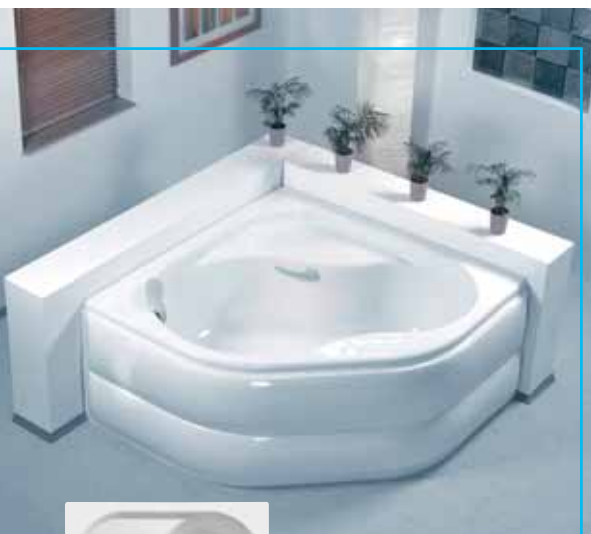

EDERA
91111 152x152x54 cm 209.990,-
91312 előlap panel 64.990,-
PO60/100 kád láb 6.490,-
Ajánlott fejpárna: Star.