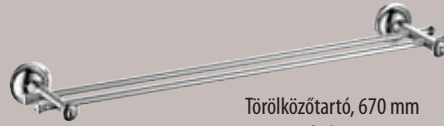

Törölközőtartó
1325-06 króm 8.590,-

WC kefe
1325-08 króm 17.990,-

Törölközőtartó, 670 mm
1325-09 króm 14.990,-
1326-09 bronz 18.990,-

Törölközőtartó, 670 mm
1325-11 króm 20.990,-

Üvegpolc, 650 mm, 7 mm üveg
1325-15 króm 16.990,-
1326-15 bronz 22.990,-