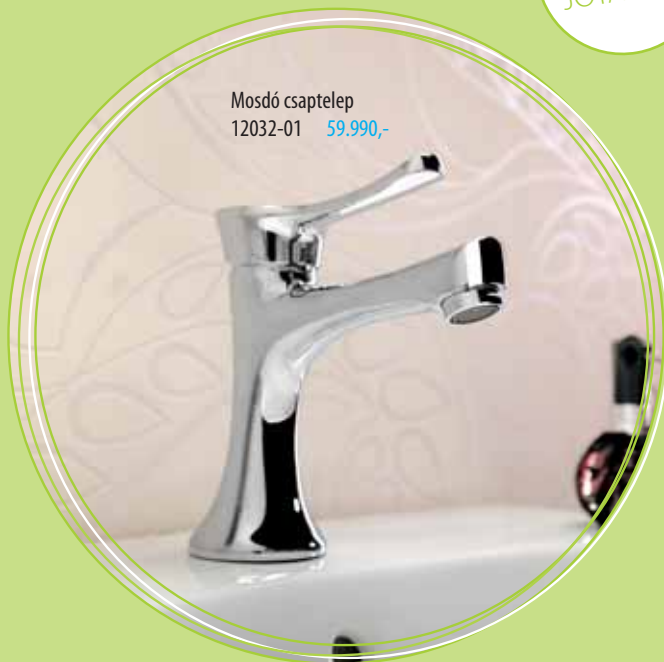

Mosdó csaptelep
12032-01 59.990,-