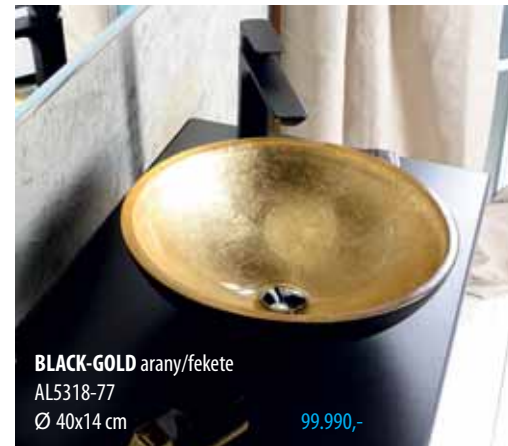

LINEA fehér/fekete
AL5318-13 Ø 40x14 cm 140.990,-

BLU kék
AL5318-65 Ø 40x14 cm 86.990,-

SOFT BROWN barna
AL5318-67 Ø 40x14 cm 99.990,-

WENGE wenge
AL5318-66 Ø 40x14 cm 99.990,-

BLACK-GOLD arany/fekete
AL5318-77
Ø 40x14 cm 99.990,-