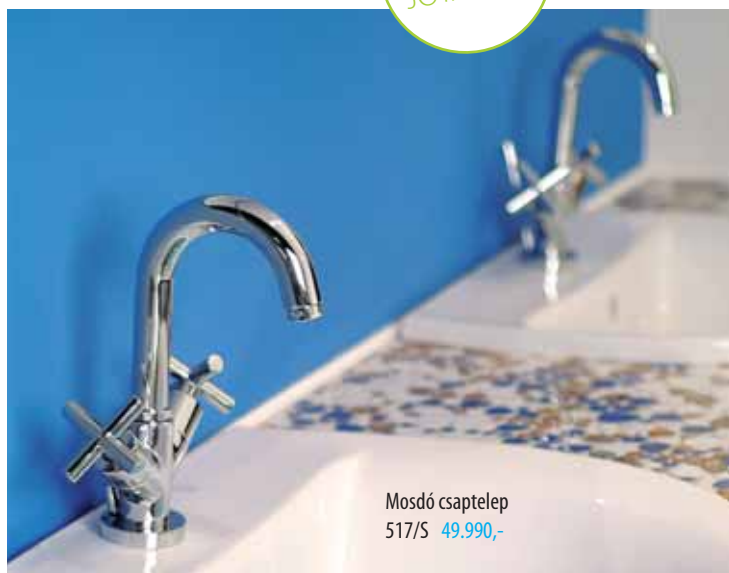

Falba süllyesztett
két irányú váltó
DEVIN4 48.990,-

Zuhanyoszlop
990E 99.990,-

Zuhanycsaptelep a
990E zuhanyoszlophoz,
zuhanyoztatt nélkül
486R 43.990,-

Kádcsaptelep
481 67.990,-

Mosdó csaptelep
452 69.990,-