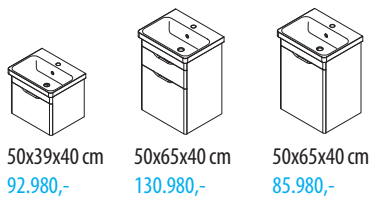

Mosdók szélessége

50, 60, 80, 105, 120 cm

50x70x46 cm
121.980,- től

60x70x46 cm
132.980,- től

80x50x46 cm
157.980,- től

105x43x46 cm
183.980,- től

120x50x46 cm
310.980,-

28x140x16 cm
95.990,-

LARGO Keretes tükör
60x80x2,8 cm 41.990,- től
70x90x2,8 cm 46.990,- től

Törölközőtartó a
szekrény oldalára,
40cm, króm
FA111 10.490,-

Univerzális
ruhakosár
állószekrényhez
UPK350 5.990,-

Törölközőtartó a
szekrény oldalára, 25
cm, króm
FA115 10.490,-

70x70x37 cm
rusztik fenyő

ELLA

Az ELLA maga a letisztult forma megtestesítője. Rendelhető méretek: 50, 60, 80, 105, 120cm. Az árak mosdóval együtt értendők. További információért lásd: www.saphokft.hu

80x50x45 cm
fehér