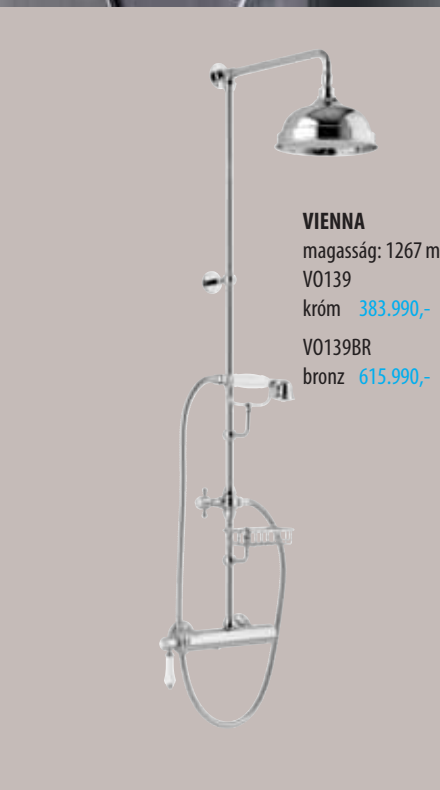

VIENNA

magasság: 1267 mm

- V0139 króm 383.990,-
- V0139BR bronz 615.990,-