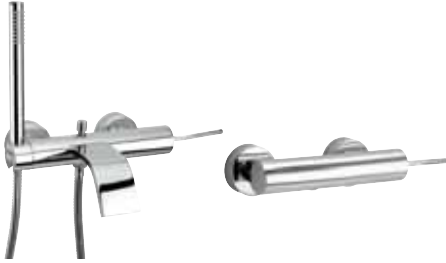

Kádcsaptelep
9008 359.990,-

Zuhanycsaptelep
9149 215.990,-