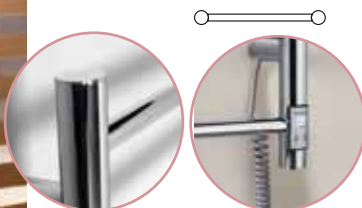

REDONDO ⚡

Inox törölközőszárítós radiátor, kerek profilal. A csatlakozó kábel hossza 1,5m, a színe szürke. 230 V, 50 Hz.

	polírozott inox	méret Sz x m (mm)	teljesítmény
ER220T	79.990,-	500x900	75 W
ER230	76.990,-	630x1160	130 W
ER250	75.990,-	600x1500	130 W

A ER220T radiátor időzítővel rendelkezik.

PASADOR ⚡

Függőleges inox törölközőtartó fogas, kerek profilal. A csatlakozó kábel hossza 1,5m, a színe szürke. 230 V, 50 Hz.

A radiátor időzítővel rendelkezik.

Méret Sz x m (mm): 150x1500, teljesítmény: 30 W

ER175T polírozott inox
57.990,-

Adapter közvetlen kábel bekötéshez,
ER120 kerek 5.990,-
ER140 szögletes 6.190,-

Az ER törölközőszárítókhöz ajánlott.

Elrejtja a kábelt és egyben lehetővé teszi a közvetlen ki és bekapcsolást.

Fűtő szőnyegek és kábelek

A fokozott védelemmel ellátott padlófűtés növeli a komfortérzetet a nedves helyiségekben, mint például WC vagy a fürdőszoba. A fali termosztát segítségével beállítható a kívánt hőmérséklet és a bekapcsolás ideje, melegítheti a padlót csak reggel vagy este, amikor a leggyakrabban használják a fürdőszobát. Használata, beszerelése egyszerű.

WARM TILES padlófűtő szőnyeg fürdőszobába

1. Technikai paraméterek:
2. tápfeszültség: 230 V/50 Hz
   - fajlagos teljesítmény: 160 W/m²
   - kábel típusa: védőréteggel bevont kimondottan nedves helyiségekbe
   - kábel átmérője: 3-4 mm
   - hideg kábel hossza: 3 m
   - szőnyeg szélessége: 0,5 m
   - hurkok távolsága: 7 cm

	Fűtött felület	Teljesítmény	Szőnyeg hossza	
WTM08	0,8 m²	130 W	1,6 m	14.990,-
WTM21	2,1 m²	340 W	4,2 m	31.990,-
WTM30	3,0 m²	500 W	6 m	44.990,-
WTM42	4,2 m²	670 W	8,4 m	52.990,-
WTM51	5,1 m²	810 W	10,2 m	63.990,-
WTM76	7,6 m²	1210 W	15,2 m	79.990,-

WARM TILES fűtő kábel fürdőszobába