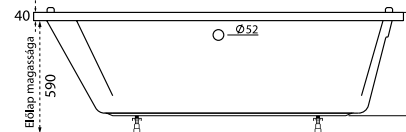

Royal

TÖLTSE LE A KÁD
MŰSZAKI PARAMÉTEREIT
m-acryl.hu