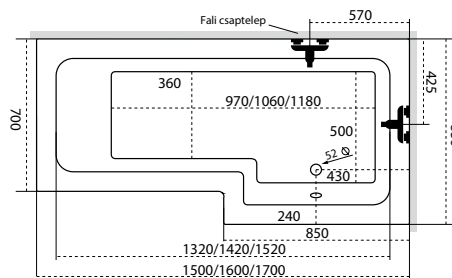

Linea

TÖLTSE LE A KÁD
MŰSZAKI PARAMÉTEREIT
m-acryl.hu

Kád műszaki rajzok

A fali csaptelep javasolt pozícióját jelölő ikon.

Liza

TÖLTSE LE A KÁD
MŰSZAKI PARAMÉTEREIT

m-acryl.hu

Daria