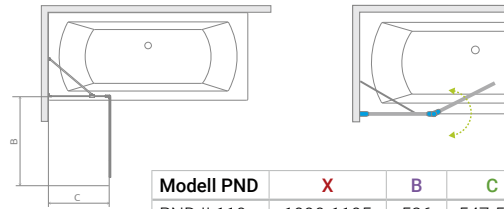

Modell PND	X	B	C	H
PND II 110	1090-1105	536	547-562	1500
PND II 130	1290-1305	736	547-562	1500

TÖLTSE LE A PARAVÁN
MŰSZAKI PARAMÉTEREIT

m-acryl.hu