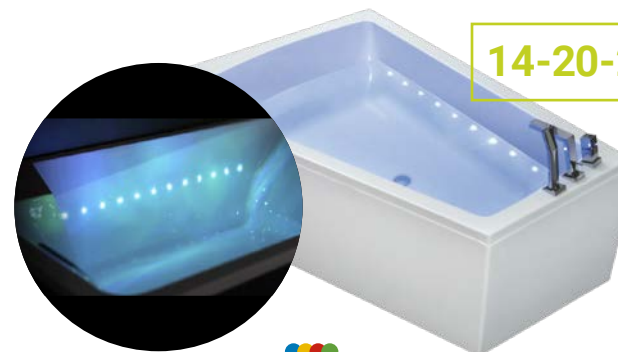

14-20-24x

Relax színterápia,

Ahol körülölel a fény.

14 db RGB LED **135 500 Ft**
20 db RGB LED **156 500 Ft**
24 db RGB LED **176 400 Ft**

14-20-24 db mini RGB LED fényforrást helyezünk körbe a kád oldalfalába. Válassza kedvére a 4 alapszín valamelyikét vagy az egymásba úszó színek fényjátékát.

Automatikus színterápia

A beállítás használatával élvezheti a folyamatosan egymásba úszó színek hangulatát, ezáltal egy különleges fényjátékban lehet része.

Szín beállítási lehetőség

Az alapszínekkel kevert színek közül bármikor kiválaszthatja a személyiségéhez vagy a hangulatához legjobban illő színt.

14-20-24 RGB LED-es Relax színterápia

A 14-24 db RGB LED-nek köszönhetően ez a körbeölelő színterápia tökéletesen megfesti a vizet, ezáltal még élménydúsabbá teszi a fürdözést.

Vezérlés a kádperemen

A színterápia funkcióit kényelmesen a kádperemre szerelt vezérlővel kezelheti.