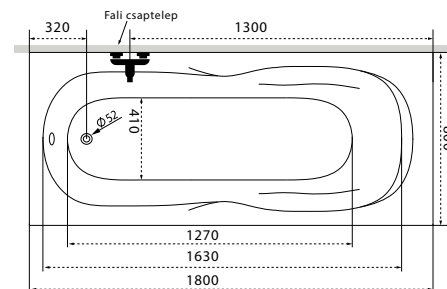

Klara

TÖLTSE LE A KÁD
MŰSZAKI PARAMÉTEREIT
m-acryl.hu