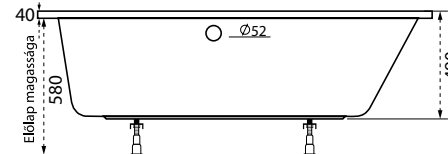

Trinity

TÖLTSE LE A KÁD
MŰSZAKI PARAMÉTEREIT
m-acryl.hu