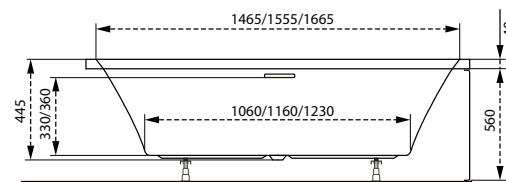

Sabina Pro

TÖLTSE LE A KÁD
MŰSZAKI PARAMÉTEREIT
m-acryl.hu