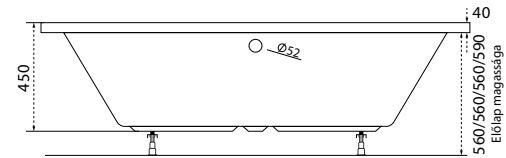

Kád műszaki rajzok

A fali csaptelep javasolt pozícióját jelölő ikon.

Helena

TÖLTSE LE A KÁD
MŰSZAKI PARAMÉTEREIT
m-acryl.hu