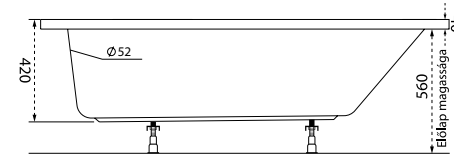

Sortiment

TÖLTSE LE A KÁD
MŰSZAKI PARAMÉTEREIT
m-acryl.hu