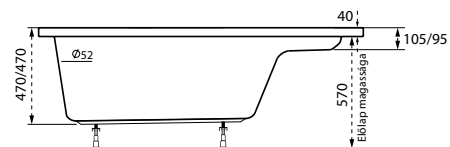

Samanta

TÖLTSE LE A KÁD
MŰSZAKI PARAMÉTEREIT
m-acryl.hu