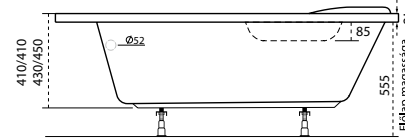

Linea

TÖLTSE LE A KÁD
MŰSZAKI PARAMÉTEREIT
m-acryl.hu

Kád műszaki rajzok

A fali csaptelep javasolt pozícióját jelölő ikon.

Liza

TÖLTSE LE A KÁD
MŰSZAKI PARAMÉTEREIT

m-acryl.hu

Daria