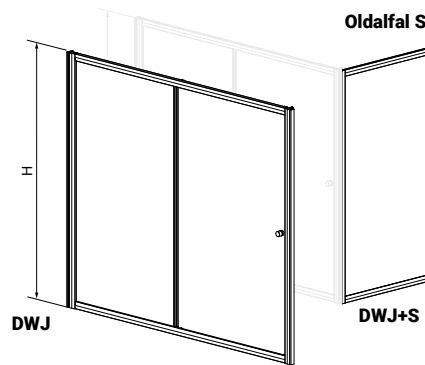

Vesta DWJ

Modell DWJ	X	D	H
DWJ 140	1390-1410	590	1500
DWJ 150	1490-1510	640	1500
DWJ 160	1590-1610	690	1500
DWJ 170	1690-1710	740	1500
DWJ 180	1790-1810	790	1500

Oldalfal S	X2	A2
S 65	640-647	650
S 70	690-697	700
S 75	740-747	750
S 80	790-797	800

TÖLTSE LE A PARAVÁN
MŰSZAKI PARAMÉTEREIT
m-acryl.hu