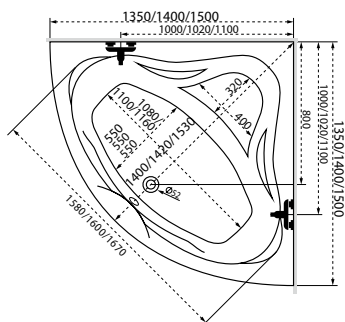

Rita

TÖLTSE LE A KÁD
MŰSZAKI PARAMÉTEREIT
m-acryl.hu