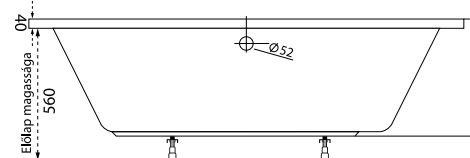

Amanda

TÖLTSE LE A KÁD
MŰSZAKI PARAMÉTEREIT
m-acryl.hu