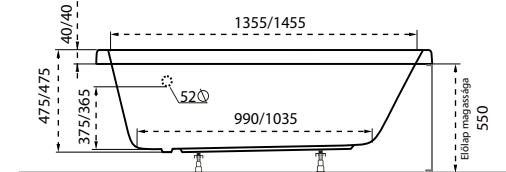

Minima

TÖLTSE LE A KÁD
MŰSZAKI PARAMÉTEREIT
m-acryl.hu