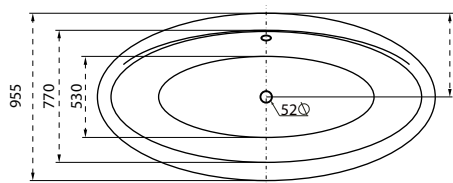

Oval

TÖLTSE LE A KÁD
MŰSZAKI PARAMÉTEREIT

m-acryl.hu