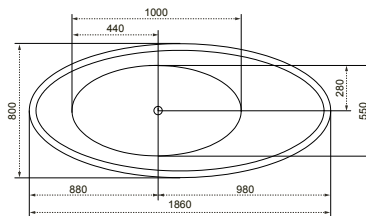

Paradise

TÖLTSE LE A KÁD
MŰSZAKI PARAMÉTEREIT
m-acryl.hu

Figyelem!

Kádjainkra a 10 év garanciát abban az esetben biztosítjuk, ha a saját tartólábain van beépítve. Az M-Acryl kádálbakkal szállított szettel kellően erősek és tartósak, így további alátámasztást nem igényelnek.

A kád alatt a lábain kívül más alátámasztás (pl. téglá, PU hab) használata **TILOS!**

Kádáb kép	Kádáb méretek	Egyenes kádak	Aszimmetrikus kádak	Sarokkádak	Különleges kádak
	64 cm-es kádálbakkal szállítjuk	Mira; Eco; Nora; Fresh 160-170; Sandra; Sortiment; Viva; Sabina 160-170; Noé 160-170; Amanda 160-170; Helena 150-170	Linea; Liza; Daria 140-150	Ida; Rita 135;	-
	68 cm-es kádálbakkal szállítjuk	Fresh 180; Klara 180; Sabina 180; Noé 180-190; Amanda 180; Helena 190	Minima; Daria 160-170; Claudia 150-160; Azalia	Rita 140-150; Samanta; Ancona; Melody	Oval; Relax
	egyedi kádálbakkal szállítjuk	-	Praktika; Claudia 170	Aura	Trinity; Royal; Grande
	Felszerelt, saját lábakkal szállítjuk	-	-	-	Héra; Avalon; Victory; Belle; Paradise