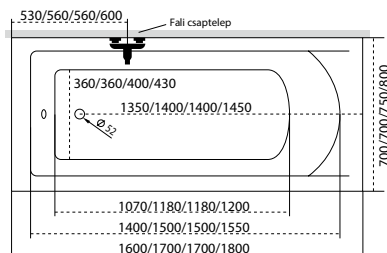

Fresh

TÖLTSE LE A KÁD
MŰSZAKI PARAMÉTEREIT
m-acryl.hu