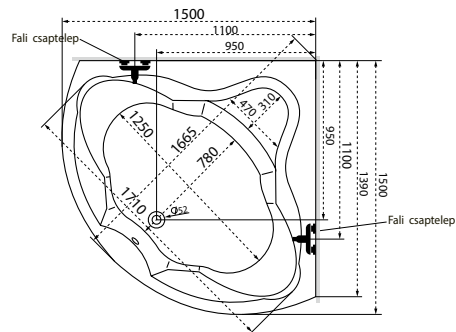

Aura

TÖLTSE LE A KÁD
MŰSZAKI PARAMÉTEREIT
m-acryl.hu

Kád műszaki rajzok

A fali csaptelep javasolt pozícióját jelölő ikon.

Ancona

TÖLTSE LE A KÁD
MŰSZAKI PARAMÉTEREIT

m-acryl.hu

Melody