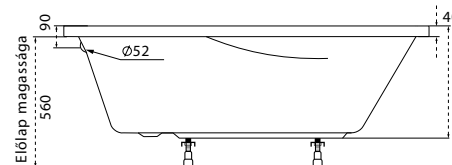

Nora

TÖLTSE LE A KÁD
MŰSZAKI PARAMÉTEREIT
m-acryl.hu