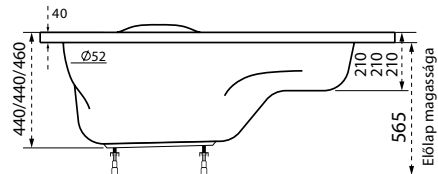

Rita

TÖLTSE LE A KÁD
MŰSZAKI PARAMÉTEREIT
m-acryl.hu