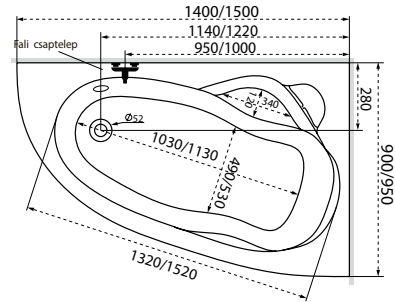

Linea

TÖLTSE LE A KÁD
MŰSZAKI PARAMÉTEREIT
m-acryl.hu

Kád műszaki rajzok

A fali csaptelep javasolt pozícióját jelölő ikon.

Liza

TÖLTSE LE A KÁD
MŰSZAKI PARAMÉTEREIT

m-acryl.hu

Daria