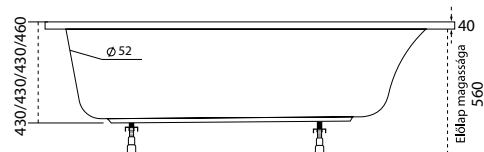

Fresh

TÖLTSE LE A KÁD
MŰSZAKI PARAMÉTEREIT
m-acryl.hu