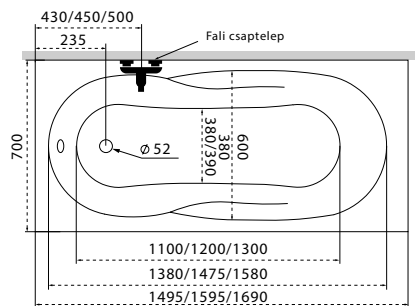

Nora

TÖLTSE LE A KÁD
MŰSZAKI PARAMÉTEREIT
m-acryl.hu