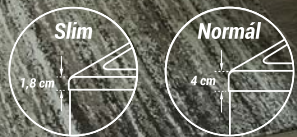

A slim változathoz nem rendelhető előlap.

NÉPSZERŰ KIEGÉSZÍTŐK

Edzett üveges kádparaván
55 900 Ft

Normál automata le- és túlfolyó szifonnal
7 900 Ft

Színterápia
59 000 Ft-tól

Szögletes formája képerket, letisztult minimalizmusa vászon: minden nap fessd fel rá a legjobb arcodat. A Sandra azért ilyen visszafogott, hogy mindig te legyél a középpontban.