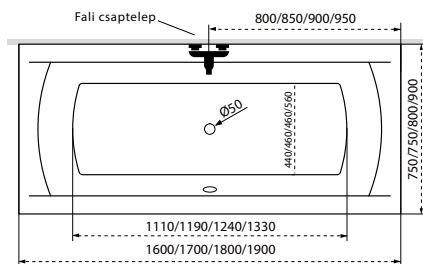

Noé

TÖLTSE LE A KÁD
MŰSZAKI PARAMÉTEREIT
m-acryl.hu