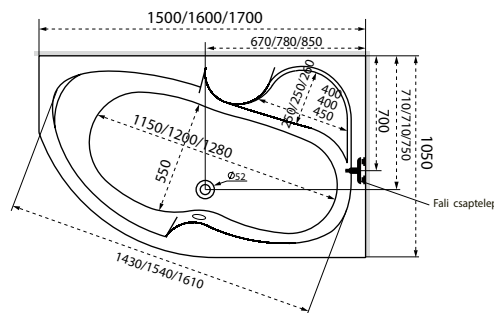

Azalia

TÖLTSE LE A KÁD
MŰSZAKI PARAMÉTEREIT

m-acryl.hu