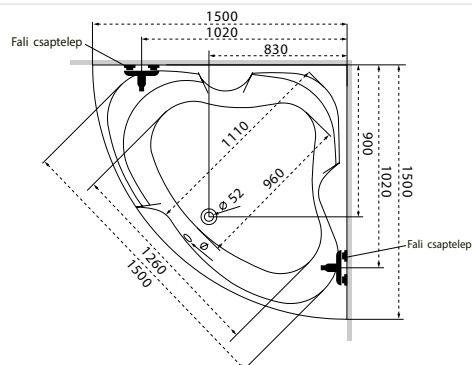

Aura

TÖLTSE LE A KÁD
MŰSZAKI PARAMÉTEREIT
m-acryl.hu

Kád műszaki rajzok

A fali csaptelep javasolt pozícióját jelölő ikon.

Ancona

TÖLTSE LE A KÁD
MŰSZAKI PARAMÉTEREIT

m-acryl.hu

Melody