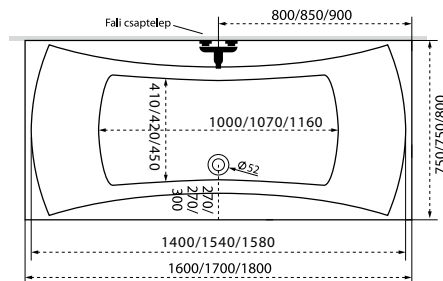

Amanda

TÖLTSE LE A KÁD
MŰSZAKI PARAMÉTEREIT
m-acryl.hu