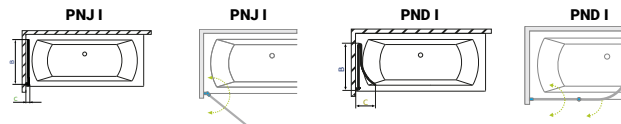

Modell	X	B	H
Edzett üveges kádparaván	750	730	1430

TÖLTSE LE A PARAVÁN
MŰSZAKI PARAMÉTEREIT

m-acryl.hu

EOS PNJ I / PND I

Balos kádparaván

B J
BALOS JOBBOS

Modell PNJ	X	B	C	H1	H2
PNJ I 50	500-510	468	54-64	1520	1500
PNJ I 70	700-710	668	54-64	1520	1500