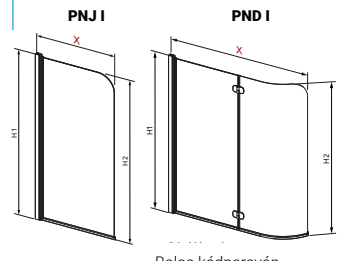

EOS PNJ I / PND I

Balos kádparaván

B J
BALOS JOBBOS