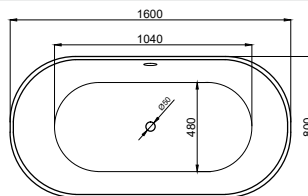

Grande

TÖLTSE LE A KÁD
MŰSZAKI PARAMÉTEREIT
m-acryl.hu

Kád műszaki rajzok

A fali csaptelep javasolt pozícióját jelölő ikon.

Avalon

TÖLTSE LE A KÁD
MŰSZAKI PARAMÉTEREIT
m-acryl.hu

Victory

TÖLTSE LE A KÁD
MŰSZAKI PARAMÉTEREIT
m-acryl.hu