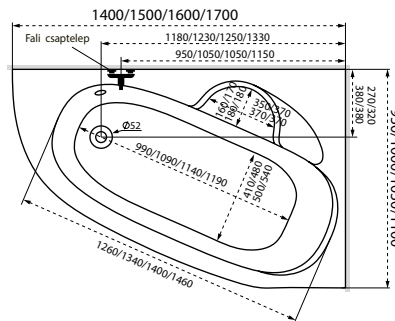

Linea

TÖLTSE LE A KÁD
MŰSZAKI PARAMÉTEREIT
m-acryl.hu

Kád műszaki rajzok

A fali csaptelep javasolt pozícióját jelölő ikon.

Liza

TÖLTSE LE A KÁD
MŰSZAKI PARAMÉTEREIT

m-acryl.hu

Daria