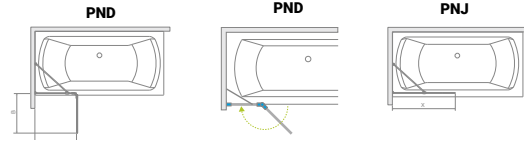

Modell PNJ	X	H
PNJ 80	795-810	1500

Modell PND	X	D	C	H
PND 100	995-1010	496	516-531	1500
PND 120	1195-1210	496	716-731	1500