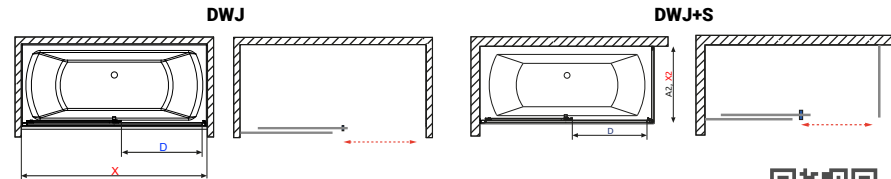

TÖLTSE LE A PARAVÁN
MŰSZAKI PARAMÉTEREIT
m-acryl.hu

Vesta DWJ

Modell DWJ	X	D	H
DWJ 140	1390-1410	590	1500
DWJ 150	1490-1510	640	1500
DWJ 160	1590-1610	690	1500
DWJ 170	1690-1710	740	1500
DWJ 180	1790-1810	790	1500