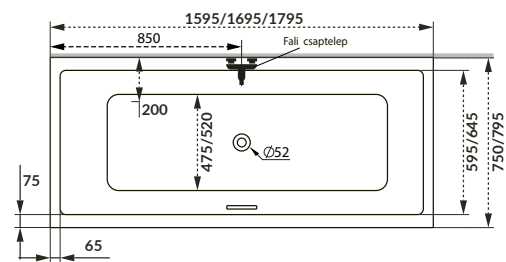

Sabina Pro

TÖLTSE LE A KÁD
MŰSZAKI PARAMÉTEREIT
m-acryl.hu