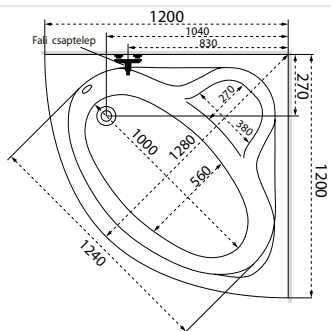

Kád műszaki rajzok

A falí csaptelep javasolt pozícióját jelölő ikon.

TÖLTSE LE A KÁD
MŰSZAKI PARAMÉTEREIT
m-acryl.hu