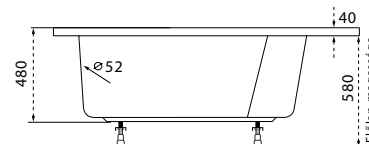

Aura

TÖLTSE LE A KÁD
MŰSZAKI PARAMÉTEREIT
m-acryl.hu

Kád műszaki rajzok

A fali csaptelep javasolt pozícióját jelölő ikon.

Ancona

TÖLTSE LE A KÁD
MŰSZAKI PARAMÉTEREIT

m-acryl.hu

Melody