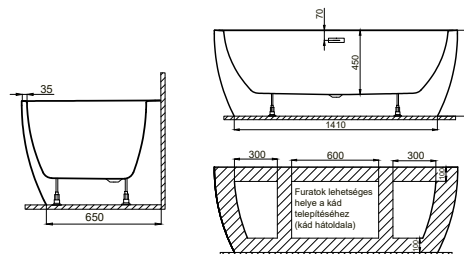

Grande

TÖLTSE LE A KÁD
MŰSZAKI PARAMÉTEREIT
m-acryl.hu

Kád műszaki rajzok

A fali csaptelep javasolt pozícióját jelölő ikon.

Avalon

TÖLTSE LE A KÁD
MŰSZAKI PARAMÉTEREIT
m-acryl.hu

Victory

TÖLTSE LE A KÁD
MŰSZAKI PARAMÉTEREIT
m-acryl.hu