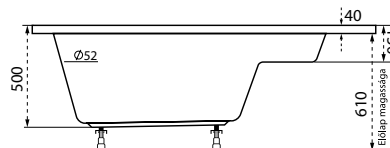

Aura

TÖLTSE LE A KÁD
MŰSZAKI PARAMÉTEREIT
m-acryl.hu

Kád műszaki rajzok

A fali csaptelep javasolt pozícióját jelölő ikon.

Ancona

TÖLTSE LE A KÁD
MŰSZAKI PARAMÉTEREIT

m-acryl.hu

Melody