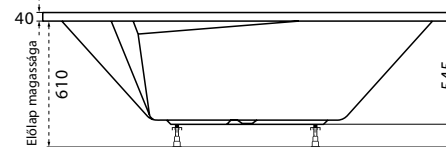

Grande

TÖLTSE LE A KÁD
MŰSZAKI PARAMÉTEREIT
m-acryl.hu