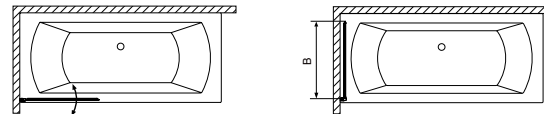

Edzett üveges kádparaván

Modell	X	B	H
Edzett üveges kádparaván	750	730	1430

TÖLTSE LE A PARAVÁN
MŰSZAKI PARAMÉTEREIT

m-acryl.hu