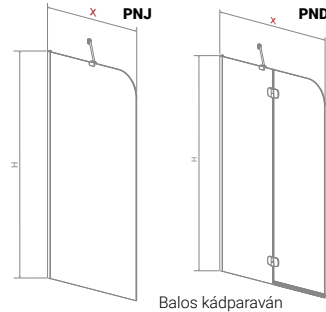

Kádparaván műszaki rajzok

Torrenta PNJ/PND

B J
BALOS JOBBOS

Modell PNJ	X	H
PNJ 80	795-810	1500

Modell PND	X	D	C	H
PND 100	995-1010	496	516-531	1500
PND 120	1195-1210	496	716-731	1500

TÖLTSE LE A PARAVÁN
MŰSZAKI PARAMÉTEREIT

m-acryl.hu

EOS PND II

B J
BALOS JOBBOS

Modell PND	X	B	C	H
PND II 110	1090-1105	536	547-562	1500
PND II 130	1290-1305	736	547-562	1500

TÖLTSE LE A PARAVÁN
MŰSZAKI PARAMÉTEREIT

m-acryl.hu

Edzett üveges kádparaván

Modell	X	B	H
Edzett üveges kádparaván	750	730	1430

TÖLTSE LE A PARAVÁN
MŰSZAKI PARAMÉTEREIT

m-acryl.hu

EOS PNJ I / PND I

B J
BALOS JOBBOS

Modell PNJ	X	B	C	H1	H2
PNJ I 50	500-510	468	54-64	1520	1500
PNJ I 70	700-710	668	54-64	1520	1500

Modell PND	X	B	C	D	H1	H2
PND I	1300-1310	630	260-270	205	1520	1500

TÖLTSE LE A PARAVÁN
MŰSZAKI PARAMÉTEREIT

m-acryl.hu