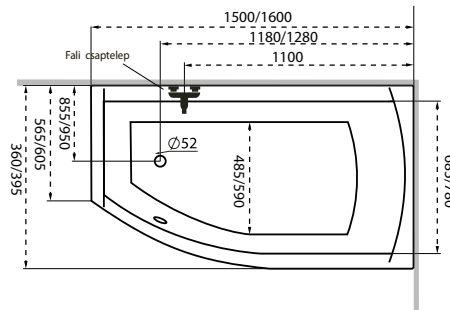

Minima

TÖLTSE LE A KÁD
MŰSZAKI PARAMÉTEREIT
m-acryl.hu