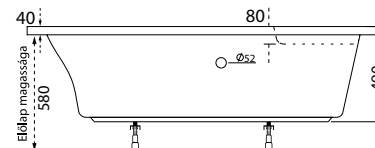

Azalia

TÖLTSE LE A KÁD
MŰSZAKI PARAMÉTEREIT

m-acryl.hu