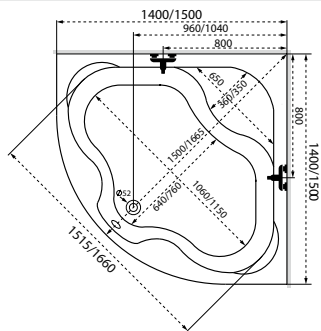

Samanta

TÖLTSE LE A KÁD
MŰSZAKI PARAMÉTEREIT
m-acryl.hu