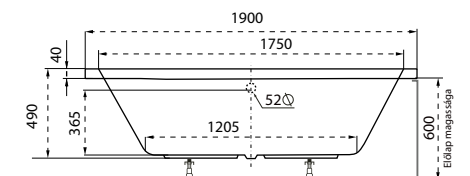

Oval

TÖLTSE LE A KÁD
MŰSZAKI PARAMÉTEREIT

m-acryl.hu