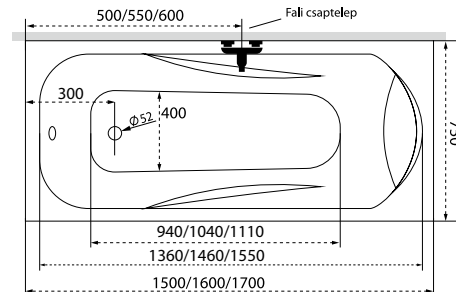

Sortiment

TÖLTSE LE A KÁD
MŰSZAKI PARAMÉTEREIT
m-acryl.hu