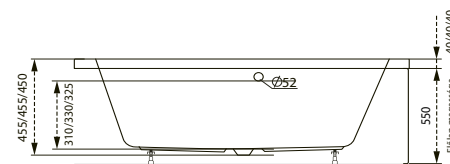

Claudia

TÖLTSE LE A KÁD
MŰSZAKI PARAMÉTEREIT

m-acryl.hu