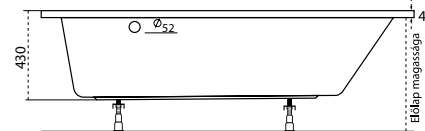

Linea

TÖLTSE LE A KÁD
MŰSZAKI PARAMÉTEREIT
m-acryl.hu

Kád műszaki rajzok

A fali csaptelep javasolt pozícióját jelölő ikon.

Liza

TÖLTSE LE A KÁD
MŰSZAKI PARAMÉTEREIT

m-acryl.hu

Daria