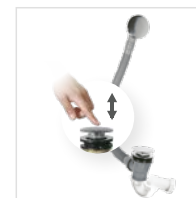

Click-Clack
le- és túlfolyó
14 500 Ft