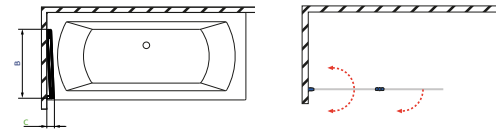

Modell PND	X	B	C	H1	H2
PND 100	995-1005	508	87	1520	1500
PND 120	1195-1205	508	87	1520	1500

TÖLTSE LE A PARAVÁN
MŰSZAKI PARAMÉTEREIT

m-acryl.hu