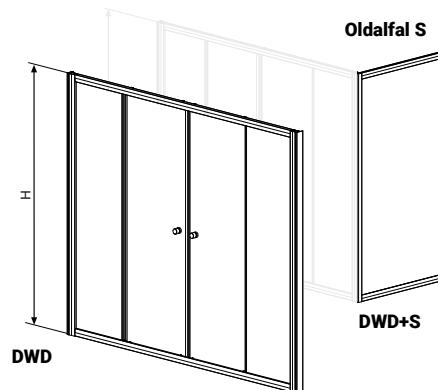

Vesta DWD

Modell DWD	X	D	H
DWD 140	1390-1410	515	1500
DWD 150	1490-1510	565	1500
DWD 160	1590-1610	615	1500
DWD 170	1690-1710	665	1500
DWD 180	1790-1810	715	1500

Oldalfal S	X2	A2
S 65	640-647	650
S 70	690-697	700
S 75	740-747	750
S 80	790-797	800

TÖLTSE LE A PARAVÁN
MŰSZAKI PARAMÉTEREIT
m-acryl.hu