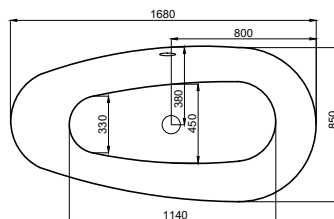

Belle

TÖLTSE LE A KÁD
MŰSZAKI PARAMÉTEREIT
m-acryl.hu