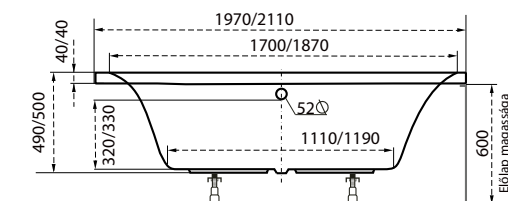

Aura

TÖLTSE LE A KÁD
MŰSZAKI PARAMÉTEREIT
m-acryl.hu

Kád műszaki rajzok

A fali csaptelep javasolt pozícióját jelölő ikon.

Ancona

TÖLTSE LE A KÁD
MŰSZAKI PARAMÉTEREIT

m-acryl.hu

Melody