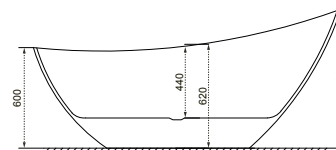

Paradise

TÖLTSE LE A KÁD
MŰSZAKI PARAMÉTEREIT
m-acryl.hu

Figyelem!

Kádjainkra a 10 év garanciát abban az esetben biztosítjuk, ha a saját tartólábain van beépítve. Az M-Acryl kádálbakkal szállított szettel kellően erősek és tartósak, így további alátámasztást nem igényelnek.

A kád alatt a lábain kívül más alátámasztás (pl. téglá, PU hab) használata **TILOS!**

Kádáb kép	Kádáb méretek	Egyenes kádak	Aszimmetrikus kádak	Sarokkádak	Különleges kádak
	64 cm-es kádálbakkal szállítjuk	Mira; Eco; Nora; Fresh 160-170; Sandra; Sortiment; Viva; Sabina 160-170; Noé 160-170; Amanda 160-170; Helena 150-170	Linea; Liza; Daria 140-150	Ida; Rita 135;	-
	68 cm-es kádálbakkal szállítjuk	Fresh 180; Klara 180; Sabina 180; Noé 180-190; Amanda 180; Helena 190	Minima; Daria 160-170; Claudia 150-160; Azalia	Rita 140-150; Samanta; Ancona; Melody	Oval; Relax
	egyedi kádálbakkal szállítjuk	-	Praktika; Claudia 170	Aura	Trinity; Royal; Grande
	Felszerelt, saját lábakkal szállítjuk	-	-	-	Héra; Avalon; Victory; Belle; Paradise