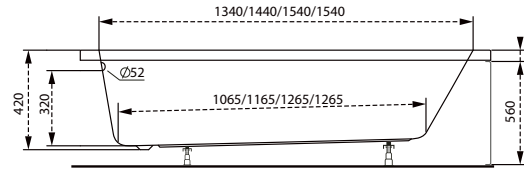

Nora

TÖLTSE LE A KÁD
MŰSZAKI PARAMÉTEREIT
m-acryl.hu

Fresh

TÖLTSE LE A KÁD
MŰSZAKI PARAMÉTEREIT
m-acryl.hu

Kád műszaki rajzok

A fali csaptelep javasolt pozícióját jelölő ikon.

Sandra

TÖLTSE LE A KÁD
MŰSZAKI PARAMÉTEREIT
m-acryl.hu