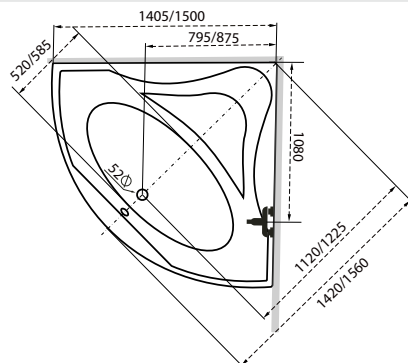

Aura

TÖLTSE LE A KÁD
MŰSZAKI PARAMÉTEREIT
m-acryl.hu