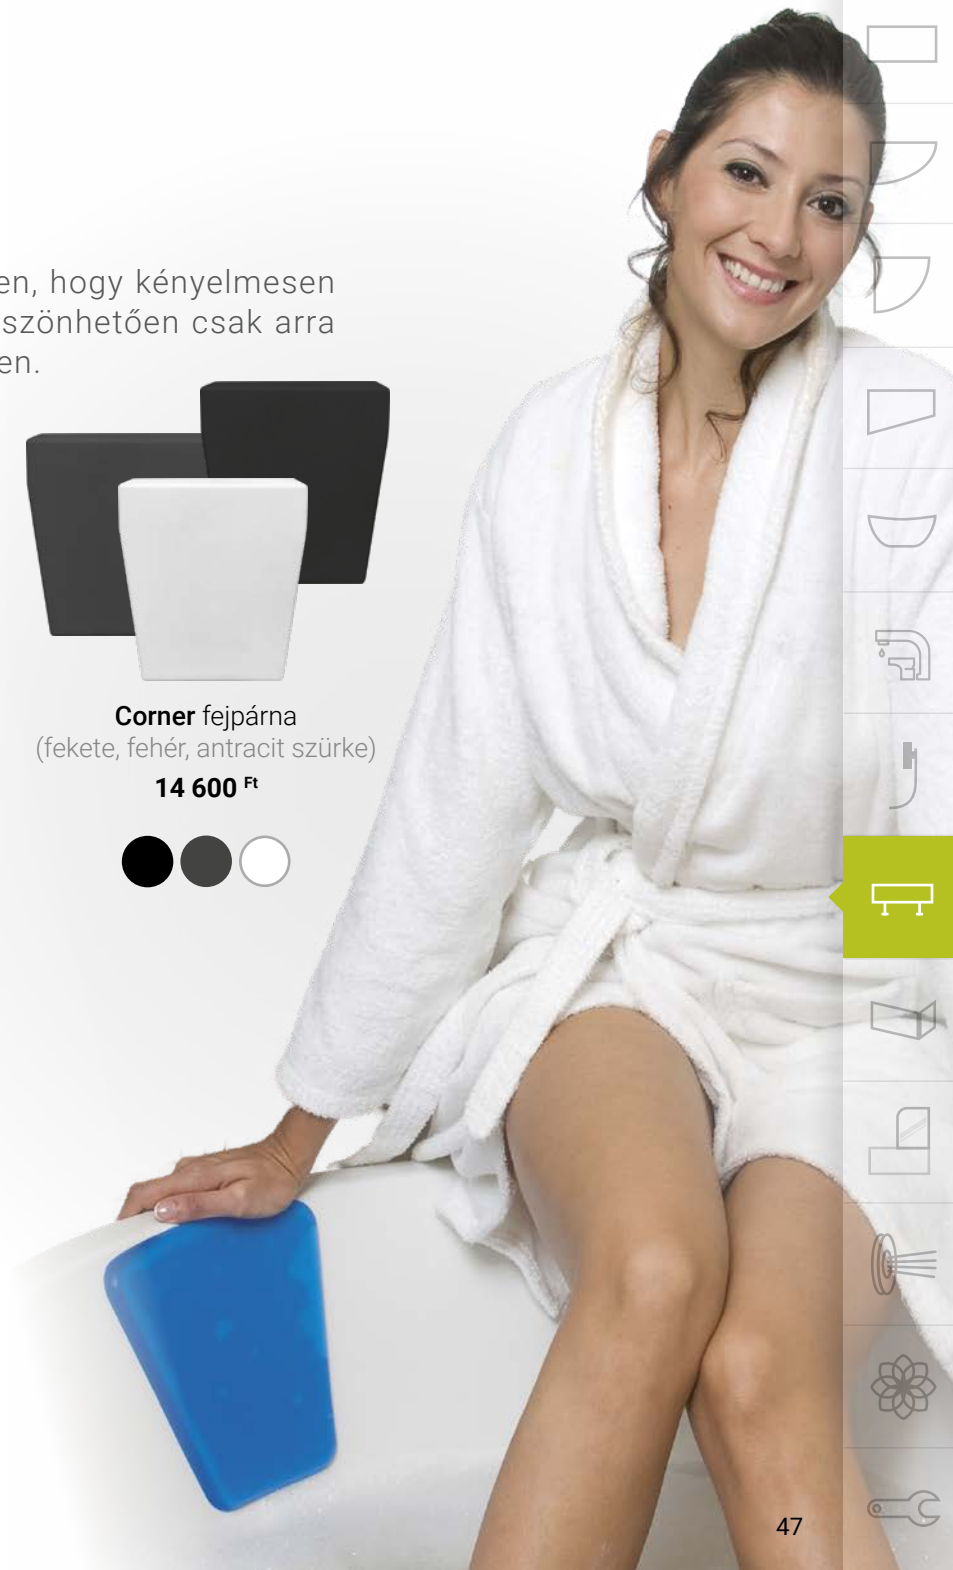

KIEGÉSZÍTŐK

Fejpárnák

A feltöltődéshez, a tökéletes forró fürdőhöz elengedhetetlen, hogy kényelmesen ki tudjunk nyújtózni a kádban. Levehető fejpárnáinknak köszönhetően csak arra kell figyelnie, hogy ne aludjon el a kényeztető élmény közben.

9 900 Ft

16 500 Ft

14 600 Ft

10 400 Ft

13 500 Ft