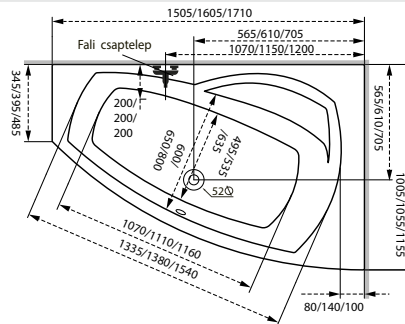

Claudia

TÖLTSE LE A KÁD
MŰSZAKI PARAMÉTEREIT

m-acryl.hu