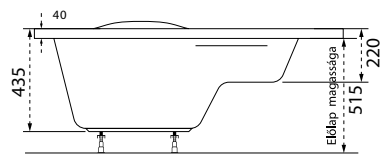

Kád műszaki rajzok

A falí csaptelep javasolt pozícióját jelölő ikon.

Ida

TÖLTSE LE A KÁD
MŰSZAKI PARAMÉTEREIT
m-acryl.hu