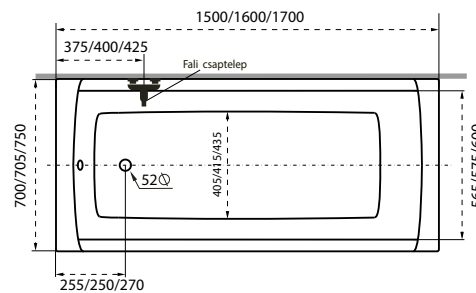

Sortiment

TÖLTSE LE A KÁD
MŰSZAKI PARAMÉTEREIT
m-acryl.hu

Klara

TÖLTSE LE A KÁD
MŰSZAKI PARAMÉTEREIT
m-acryl.hu

Viva

TÖLTSE LE A KÁD
MŰSZAKI PARAMÉTEREIT
m-acryl.hu

Kád műszaki rajzok

A fali csaptelep javasolt pozícióját jelölő ikon.