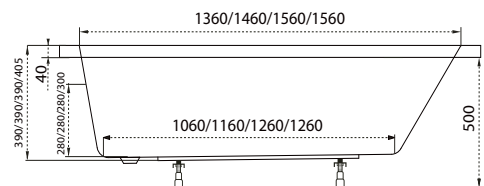

Eco

TÖLTSE LE A KÁD
MŰSZAKI PARAMÉTEREIT
m-acryl.hu