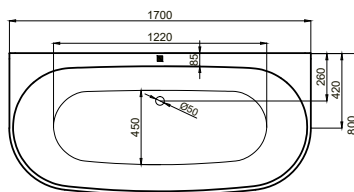

Grande

TÖLTSE LE A KÁD
MŰSZAKI PARAMÉTEREIT
m-acryl.hu

Kád műszaki rajzok

A fali csaptelep javasolt pozícióját jelölő ikon.

Avalon

TÖLTSE LE A KÁD
MŰSZAKI PARAMÉTEREIT
m-acryl.hu

Victory

TÖLTSE LE A KÁD
MŰSZAKI PARAMÉTEREIT
m-acryl.hu