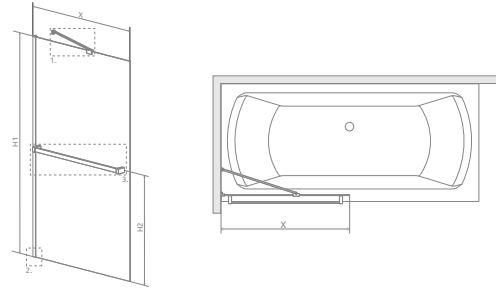

Idea PNJ

Modell PNJ	X	H1	H2
PNJ 50	500-510	1500	750
PNJ 60	600-610	1500	750
PNJ 70	700-710	1500	750
PNJ 80	800-810	1500	750
PNJ 90	900-910	1500	750
PNJ 100	1000-1010	1500	750

TÖLTSE LE A PARAVÁN
MŰSZAKI PARAMÉTEREIT

m-acryl.hu