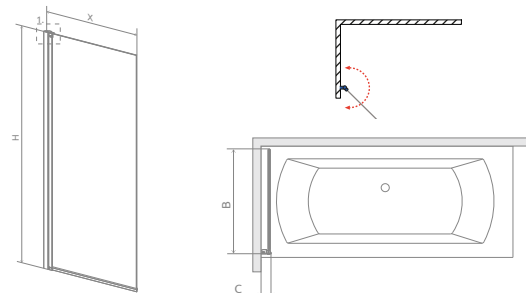

Nes PNJ

Modell PNJ	X	B	C	H
PNJ I 50	500-515	457	67-82	1500
PNJ I 60	600-615	557	67-82	1500
PNJ I 70	700-715	657	67-82	1500
PNJ I 80	800-815	757	67-82	1500
PNJ I 90	900-915	857	67-82	1500
PNJ I 100	1000-1015	957	67-82	1500

TÖLTSE LE A PARAVÁN
MŰSZAKI PARAMÉTEREIT

m-acryl.hu