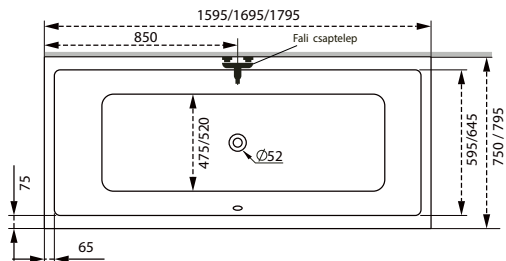

Kád műszaki rajzok

A fali csaptelep javasolt pozícióját jelölő ikon.

Sabina

TÖLTSE LE A KÁD
MŰSZAKI PARAMÉTEREIT
m-acryl.hu