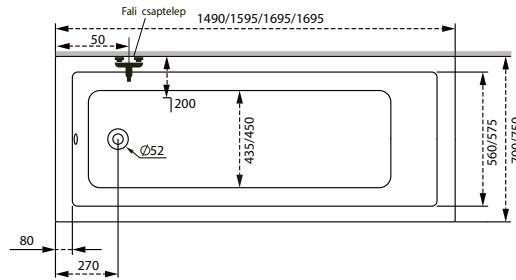

Nora

TÖLTSE LE A KÁD
MŰSZAKI PARAMÉTEREIT
m-acryl.hu

Fresh

TÖLTSE LE A KÁD
MŰSZAKI PARAMÉTEREIT
m-acryl.hu

Kád műszaki rajzok

A fali csaptelep javasolt pozícióját jelölő ikon.

Sandra

TÖLTSE LE A KÁD
MŰSZAKI PARAMÉTEREIT
m-acryl.hu