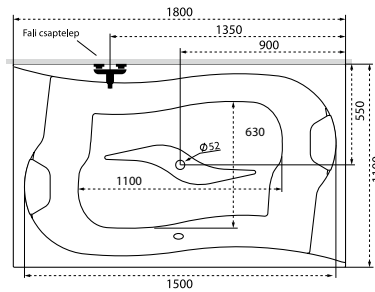

Royal

TÖLTSE LE A KÁD
MŰSZAKI PARAMÉTEREIT
m-acryl.hu