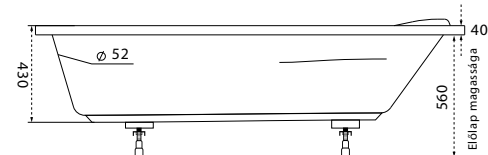

Klara

TÖLTSE LE A KÁD
MŰSZAKI PARAMÉTEREIT
m-acryl.hu