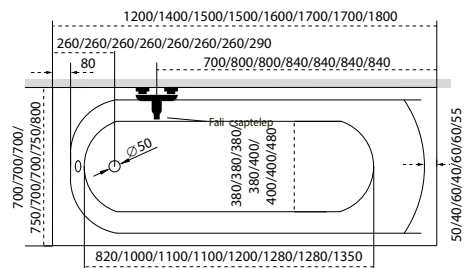

Kád műszaki rajzok

A fali csaptelep javasolt pozícióját jelölő ikon.

Mira

TÖLTSE LE A KÁD
MŰSZAKI PARAMÉTEREIT
m-acryl.hu