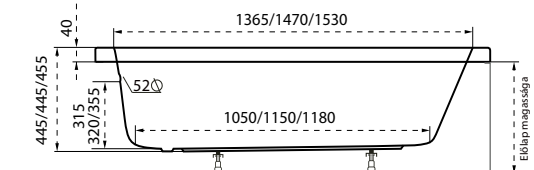

Sortiment

TÖLTSE LE A KÁD
MŰSZAKI PARAMÉTEREIT
m-acryl.hu

Klara

TÖLTSE LE A KÁD
MŰSZAKI PARAMÉTEREIT
m-acryl.hu

Viva

TÖLTSE LE A KÁD
MŰSZAKI PARAMÉTEREIT
m-acryl.hu

Kád műszaki rajzok

A fali csaptelep javasolt pozícióját jelölő ikon.