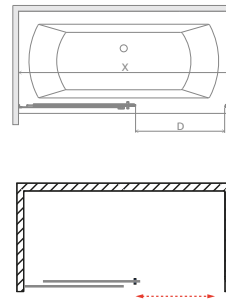

Modell PN DWJ	X	D	H
PN DWJ 140	1387-1412	605	1505
PN DWJ 150	1487-1512	655	1505
PN DWJ 160	1587-1612	705	1505
PN DWJ 170	1687-1712	755	1505
PN DWJ 180	1787-1812	805	1505

TÖLTSE LE A PARAVÁN
MŰSZAKI PARAMÉTEREIT
m-acryl.hu