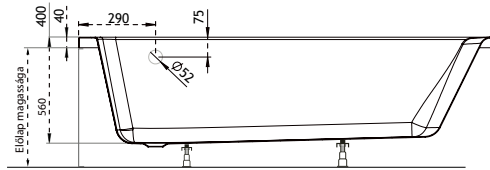

Praktika

TÖLTSE LE A KÁD
MŰSZAKI PARAMÉTEREIT
m-acryl.hu