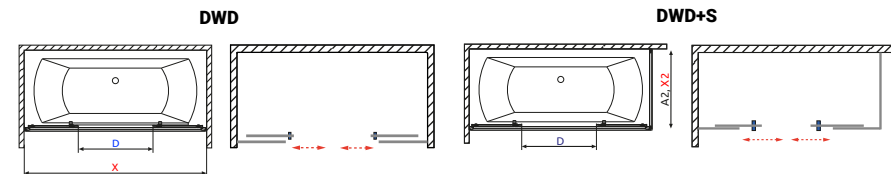

Vesta DWD

Modell DWD	X	D	H
DWD 140	1390-1410	515	1500
DWD 150	1490-1510	565	1500
DWD 160	1590-1610	615	1500
DWD 170	1690-1710	665	1500
DWD 180	1790-1810	715	1500

Oldalfal S	X2	A2
S 65	640-647	650
S 70	690-697	700
S 75	740-747	750
S 80	790-797	800

TÖLTSE LE A PARAVÁN
MŰSZAKI PARAMÉTEREIT
m-acryl.hu