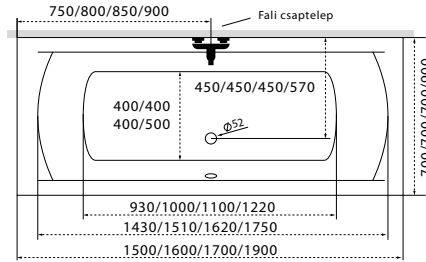

Kád műszaki rajzok

A fali csaptelep javasolt pozícióját jelölő ikon.

Helena

TÖLTSE LE A KÁD
MŰSZAKI PARAMÉTEREIT
m-acryl.hu