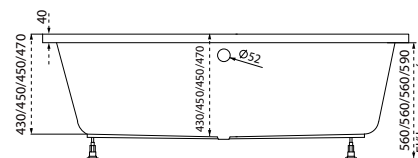

Noé

TÖLTSE LE A KÁD
MŰSZAKI PARAMÉTEREIT
m-acryl.hu