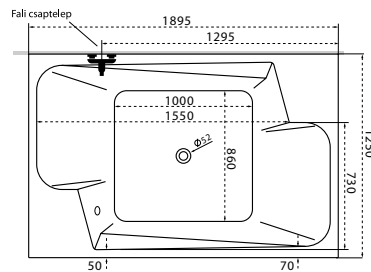

Grande

TÖLTSE LE A KÁD
MŰSZAKI PARAMÉTEREIT
m-acryl.hu

Kád műszaki rajzok

A fali csaptelep javasolt pozícióját jelölő ikon.

Avalon

TÖLTSE LE A KÁD
MŰSZAKI PARAMÉTEREIT
m-acryl.hu

Victory

TÖLTSE LE A KÁD
MŰSZAKI PARAMÉTEREIT
m-acryl.hu