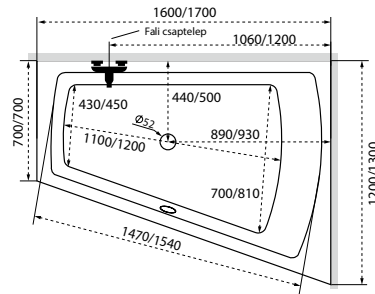

Trinity

TÖLTSE LE A KÁD
MŰSZAKI PARAMÉTEREIT
m-acryl.hu