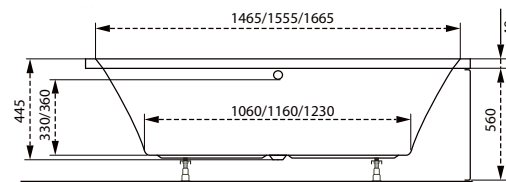

Kád műszaki rajzok

A fali csaptelep javasolt pozícióját jelölő ikon.

Sabina

TÖLTSE LE A KÁD
MŰSZAKI PARAMÉTEREIT
m-acryl.hu