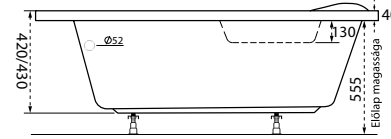

Linea

TÖLTSE LE A KÁD
MŰSZAKI PARAMÉTEREIT
m-acryl.hu

Kád műszaki rajzok

A fali csaptelep javasolt pozícióját jelölő ikon.

Liza

TÖLTSE LE A KÁD
MŰSZAKI PARAMÉTEREIT

m-acryl.hu

Daria