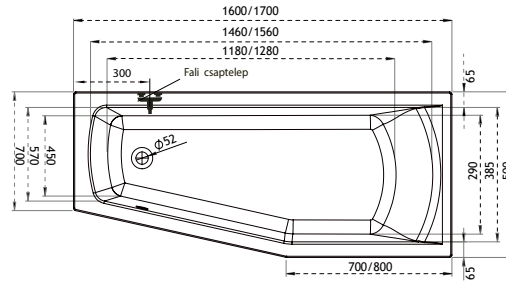

Kád műszaki rajzok

A fali csaptelep javasolt pozícióját jelölő ikon.

Helena

TÖLTSE LE A KÁD
MŰSZAKI PARAMÉTEREIT
m-acryl.hu

Praktika

TÖLTSE LE A KÁD
MŰSZAKI PARAMÉTEREIT
m-acryl.hu

Minima

TÖLTSE LE A KÁD
MŰSZAKI PARAMÉTEREIT
m-acryl.hu