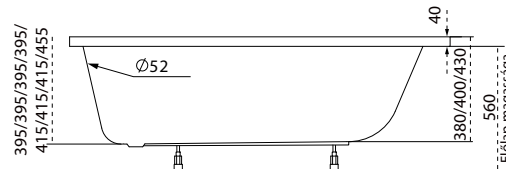

* Activ rendszer együttes vásárlás esetén szériatartozék

Kád műszaki rajzok

A fali csaptelep javasolt pozícióját jelölő ikon.

Mira

TÖLTSE LE A KÁD
MŰSZAKI PARAMÉTEREIT
m-acryl.hu

Eco

TÖLTSE LE A KÁD
MŰSZAKI PARAMÉTEREIT
m-acryl.hu