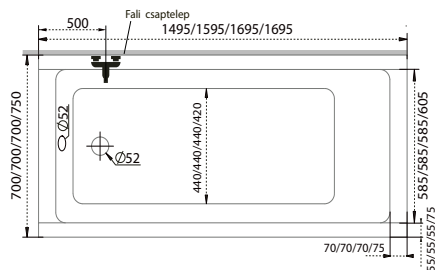

Eco

TÖLTSE LE A KÁD
MŰSZAKI PARAMÉTEREIT
m-acryl.hu