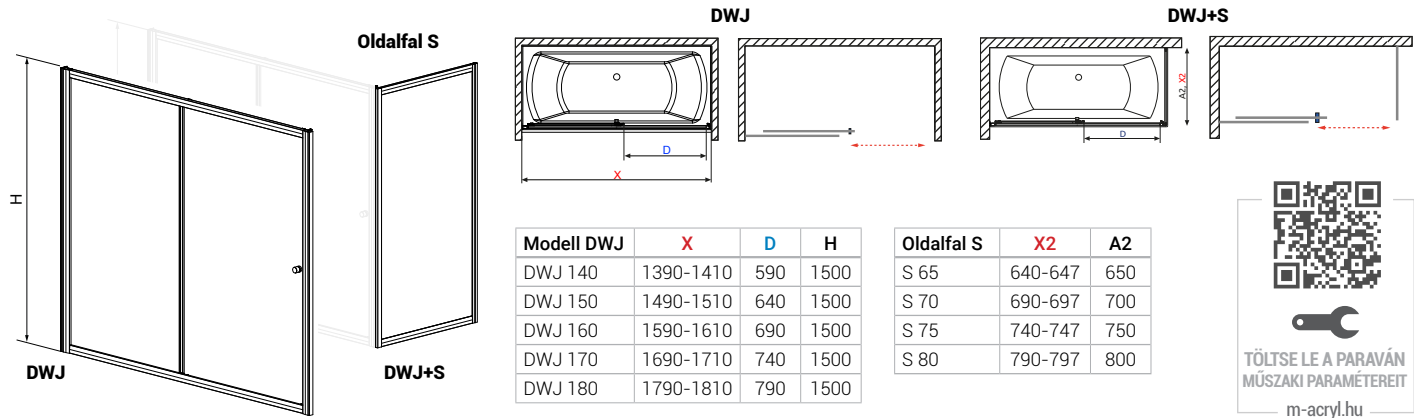

B J BALOS
JOBBOSS

Balos
kádparaván

Kádparaván műszaki rajzok

Vesta DWJ

Vesta DWD

Nem találta meg a megfelelő kádparavánt?

Mi elkészítjük saját kádjára szabva.

Ha megálmodta, de nem találja a megfelelő méretű vagy kialakítású kádparavánt, akkor ebben is segítünk.