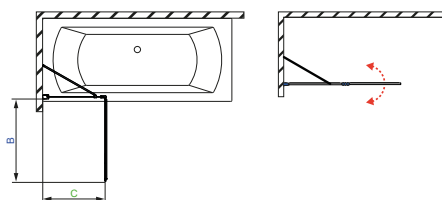

Modell PND	X	B	C	H
PND 110	1090-1100	525	546-556	1500
PND 130	1290-1300	725	546-556	1500

TÖLTSE LE A PARAVÁN MŰSZAKI PARAMÉTEREIT

m-acryl.hu

Edzett üveges kádparaván

Modell	X	B	H
Edzett üveges kádparaván	750	730	1430