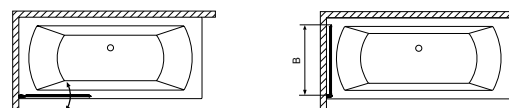

Modell PND	X	B	C	H
PND 110	1090-1100	525	546-556	1500
PND 130	1290-1300	725	546-556	1500

TÖLTSE LE A PARAVÁN MŰSZAKI PARAMÉTEREIT

m-acryl.hu

Edzett üveges kádparaván

Modell	X	B	H
Edzett üveges kádparaván	750	730	1430