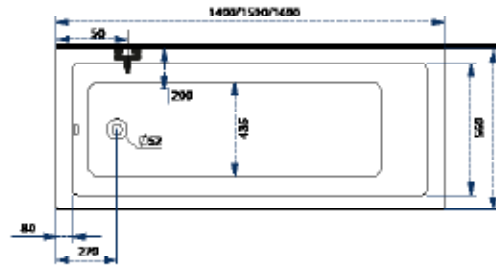

Kád műszaki rajzok

Új Mia