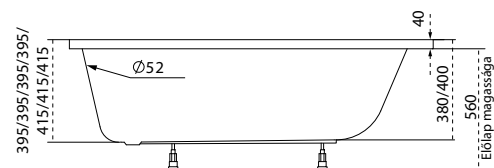

Kád műszaki rajzok

Mira

TÖLTSE LE A KÁD
MŰSZAKI PARAMÉTEREIT
m-acryl.hu