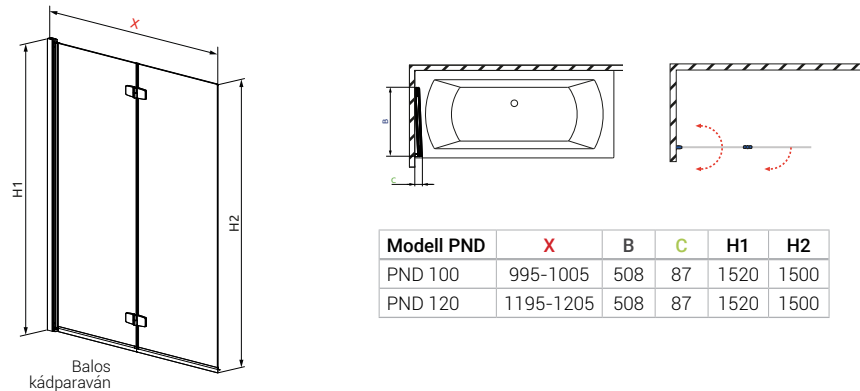

Fuenta New PND

B J BALOS
JOBBOŠ

Modell PND	X	B	C	H1	H2
PND 100	995-1005	508	87	1520	1500
PND 120	1195-1205	508	87	1520	1500

TÖLTSE LE A PARAVÁN
MŰSZAKI PARAMÉTEREIT
m-acryl.hu