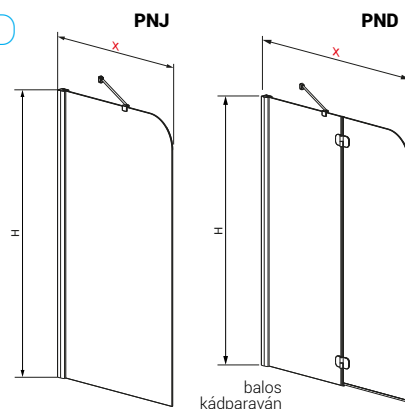

Modell PNJ	X	H
PNJ 80	800-810	1500

Modell PND	X	D	C	H
PND 100	1010-1020	355	665-675	1500
PND 120	1210-1220	550	665-675	1500

TÖLTSE LE A PARAVÁN MŰSZAKI PARAMÉTEREIT

m-acryl.hu