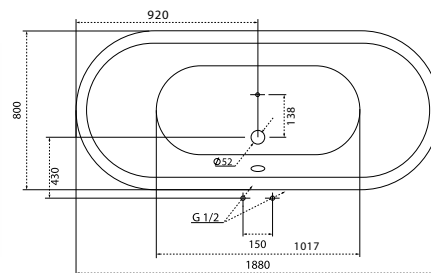

TÖLTSE LE A KÁD
MŰSZAKI PARAMÉTEREIT
m-acryl.hu