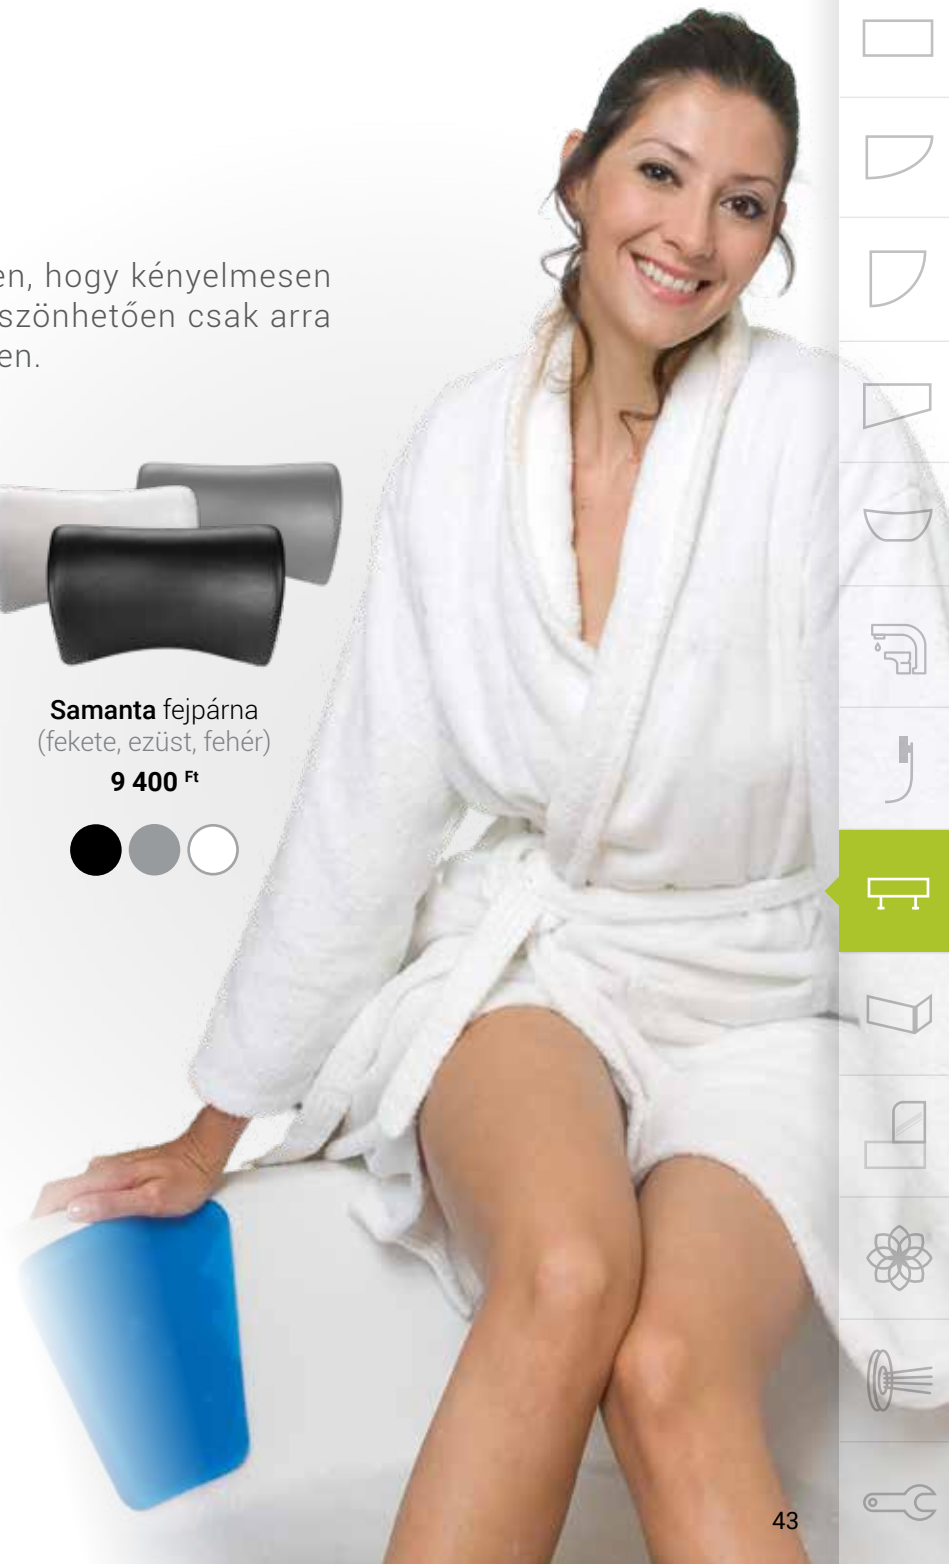

KIEGÉSZÍTŐK

Fejpárnák

A feltöltődéshez, a tökéletes forró fürdőhöz elengedhetetlen, hogy kényelmesen ki tudjunk nyújtózni a kádban. Levehető fejpárnáinknak köszönhetően csak arra kell figyelnie, hogy ne aludjon el a kényeztető élmény közben.

10 100 Ft

11 900 Ft

9 400 Ft

**A KÉSZLET
EREJÉIG!**

~~17 800 Ft~~ helyett
12 900 Ft

Soft fejpárna
(kék)

10 800 Ft