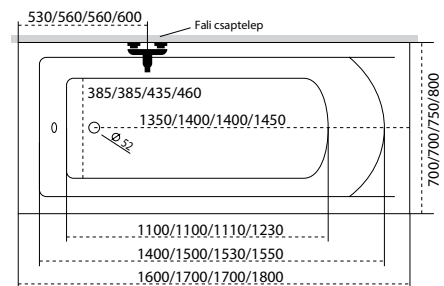

Fresh

TÖLTSE LE A KÁD
MŰSZAKI PARAMÉTEREIT
m-acryl.hu