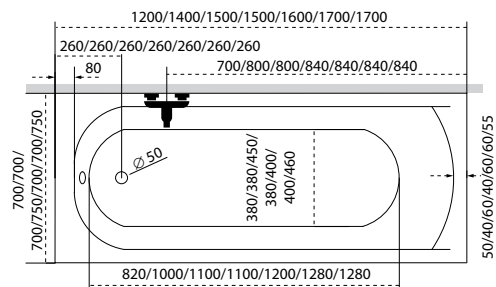

Kád műszaki rajzok

Mira

TÖLTSE LE A KÁD
MŰSZAKI PARAMÉTEREIT
m-acryl.hu