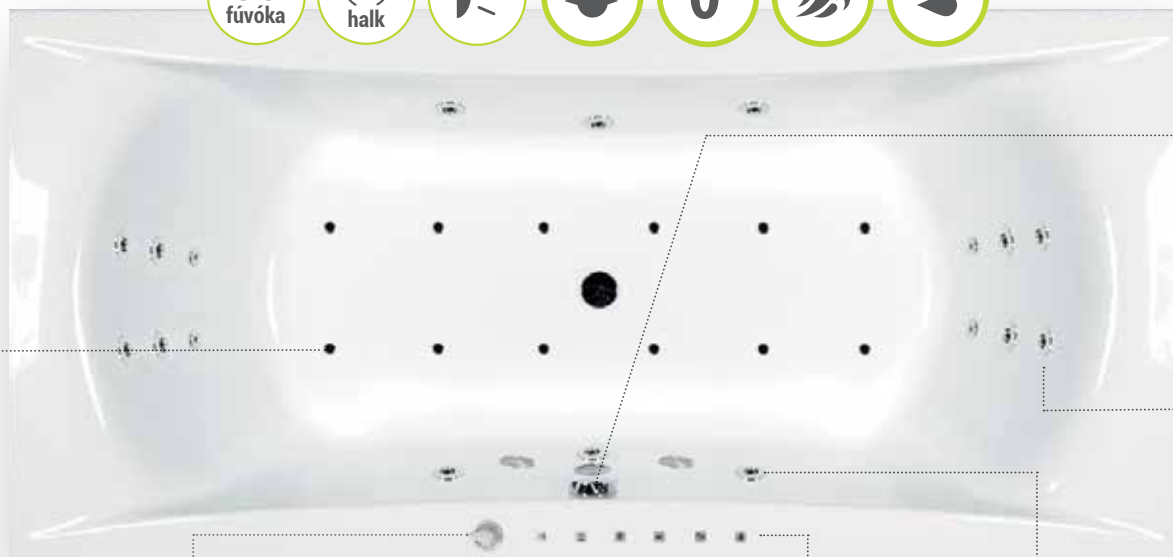

Elektronikus masszázrendszer

Folyton változó ütemek és ritmusok. Egy reggeli frissítő fürdő, egy esti levezető vagy ezek kombinációja. Az irányítás az Ön kezében van, válasszon intenzív, serkentő vagy épp ellazító masszázst, hogy mindig a legtöbbet hozhassa ki magából (és a kádjából is).

A képen az Avantgarde kád, Elegant masszázrendszerrel látható.

M-Acryl színterápia

Használja ki a tónusok és árnyalatok gyógyító erejét, és máris szebben és színesebben látja a világot.

Levegőfúvóka

A különlegesen kialakított fém levegőfúvókáink sok apró buborékkal fokozzák a fürdőélményt. A design töretlenségére a Slim kialakítás vigyáz, a fém kivitel tartós és terhelhető.

Turbómasszázs szabályzó

Fokozza az élvezeteket, állítsa kényelmessé a masszázst erejét. Könnyedén szabályozható a maximális élményért.