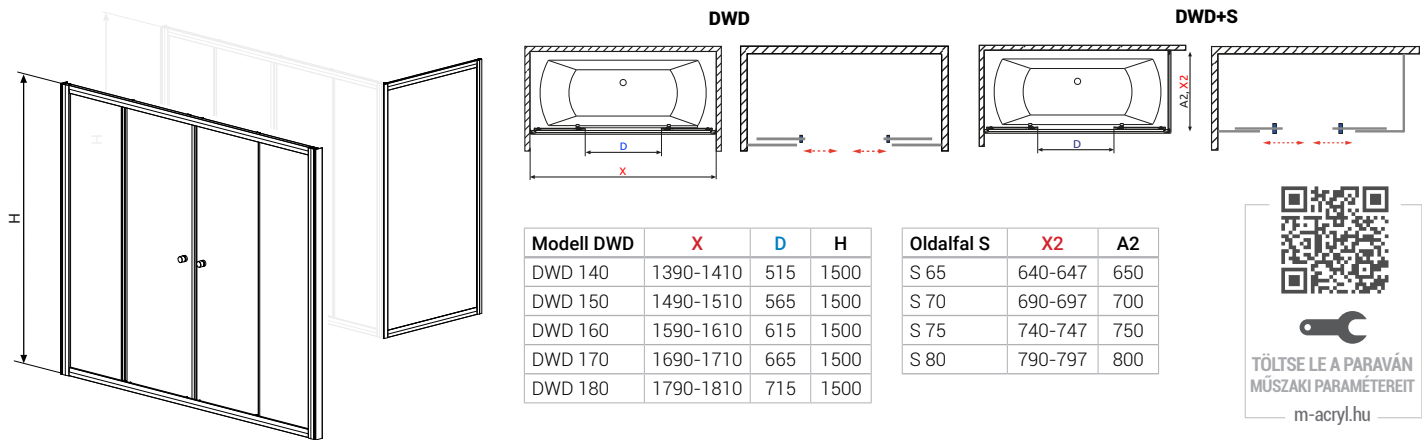

B J BALOS
JOBBOSS

Balos
kádparaván

Kádparaván műszaki rajzok

Vesta DWJ

Vesta DWD

Nem találta meg a megfelelő kádparavánt?

Mi elkészítjük saját kádjára szabva.

Ha megálmodta, de nem találja a megfelelő méretű vagy kialakítású kádparavánt, akkor ebben is segítünk.