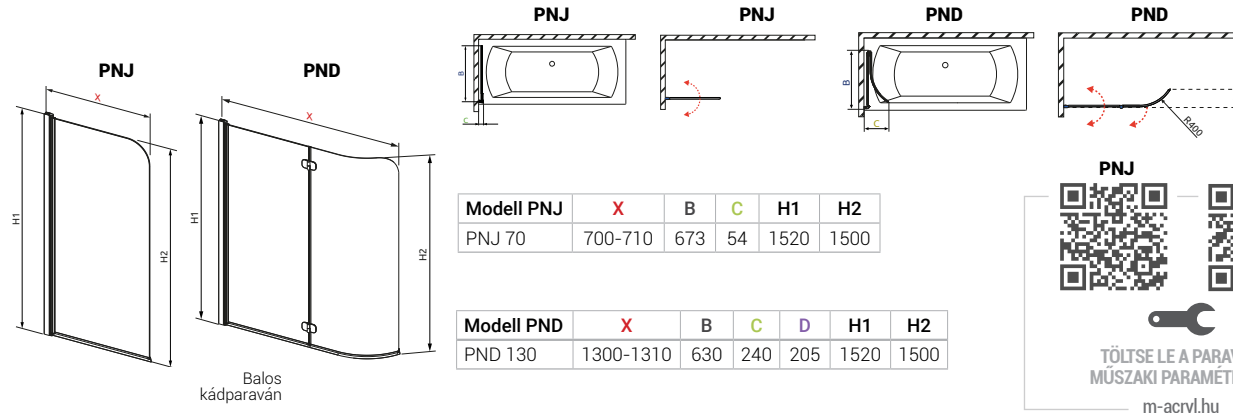

TÖLTSE LE A PARAVÁN MŰSZAKI PARAMÉTEREIT

m-acryl.hu

Kádparaván műszaki rajzok

EOS PNJ/PND

B J BALOS
JOBBOŠ

Modell PNJ	X	B	C	H1	H2
PNJ 70	700-710	673	54	1520	1500

Modell PND	X	B	C	D	H1	H2
PND 130	1300-1310	630	240	205	1520	1500