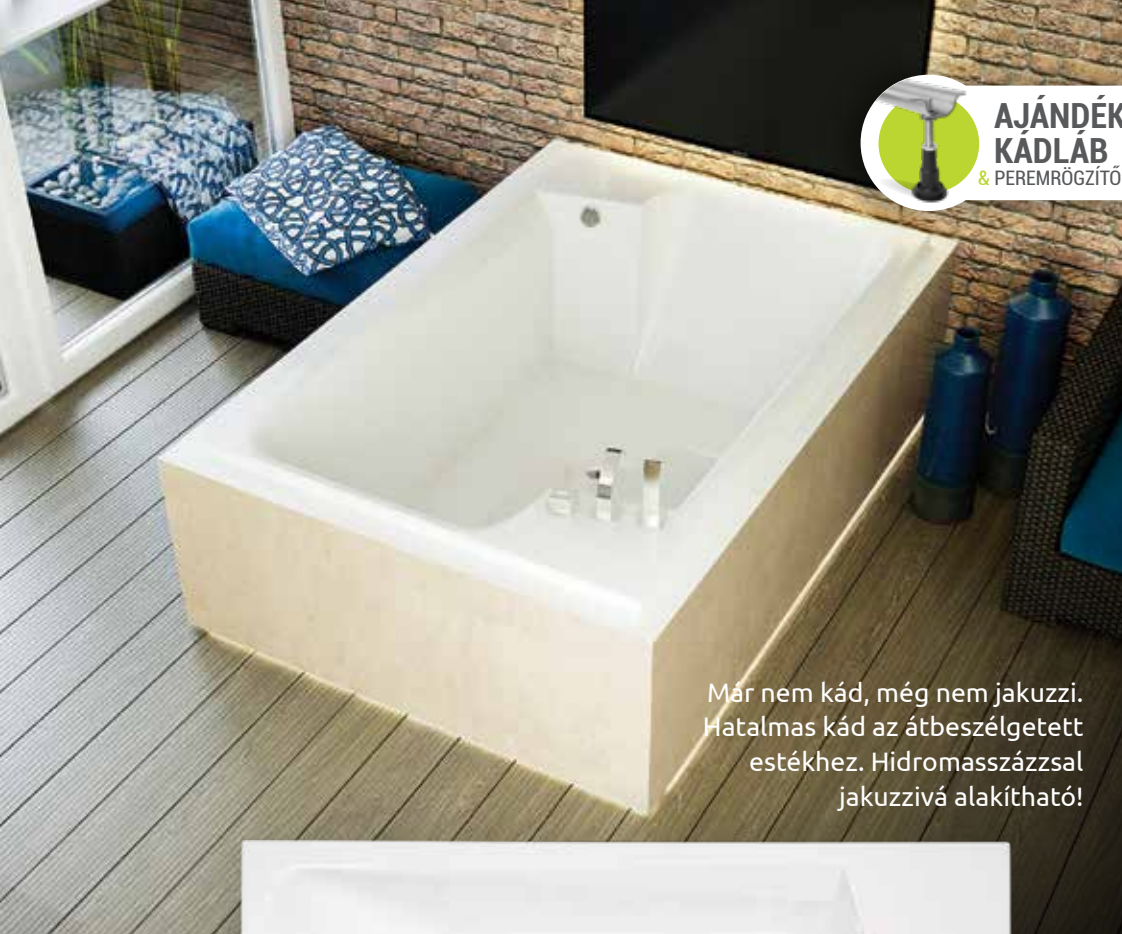

Royal

MÉRET	ÜRTARTALOM	ÁR
180x110	300 L	183 500 Ft

Királyi élmény két személyre.
A lustácska, romantikus
fürdőzéseket még kényelmesebbé
teszi a 2 fejpárna.

Activ pneumatikus
masszázrendszer
152 000 Ft

Hosszú automata le-
és túlfolyó szifonnal
8 900 Ft

Royal fejpárna
(fehér)
10 100 Ft

RENDELHETŐ KIEGÉSZÍTŐK (39. oldaltól)

Előlap Royal	33 600 Ft
Oldallap Royal	27 200 Ft
Royal fejpárna (sötétszürke, fehér)	10 100 Ft
Hosszú automata le- és túlfolyó szifonnal	8 900 Ft
M-Acryl kapaszkodó (fehér)	8 900 Ft
Króm kapaszkodó	7 200 Ft
Kádperemre szerelhető csaptelepek	73 000 Ft-tól
Kompakt vázszerkezet	40 900 Ft
M-Acryl szinterápia	49 000 Ft
Dupla szinterápia	68 000 Ft
Relax szinterápia	109 000 Ft-tól
Trópusi fa előlap (többféle színben)	49 900 Ft
Trópusi fa oldallap (többféle színben)	45 500 Ft
Hidromasszáz rendszerek (62. oldaltól)	152 000 Ft-tól