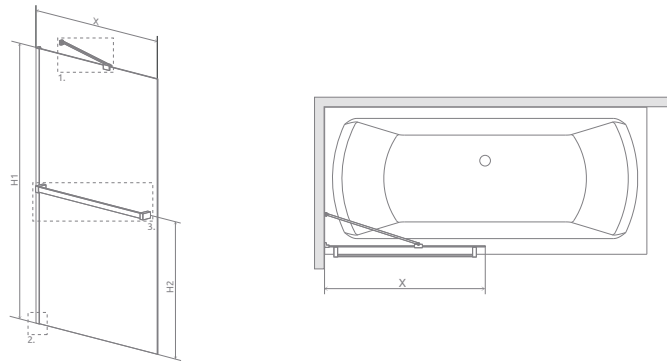

ÚJ Idea PNJ

Modell PNJ	X	H1	H2
PNJ 50	500-510	1500	750
PNJ 60	600-610	1500	750
PNJ 70	700-710	1500	750
PNJ 80	800-810	1500	750
PNJ 90	900-910	1500	750
PNJ 100	1000-1010	1500	750