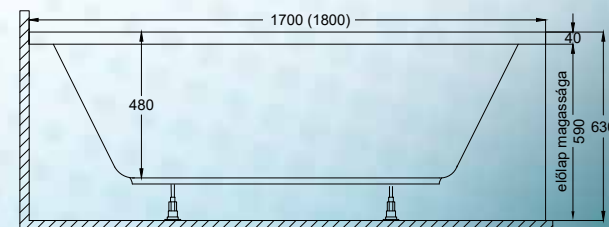

Úrtartalom: 188, 210 l