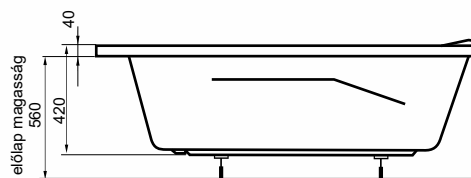

150x95

57.500,- Ft

A képen jobbos kád látható.

Úrtartalom: 180 l

Elegáns, lágy ívű fejtámasz, melyhez Samanta fejpárna is illeszthető.

Praktikusan kialakított fürdőtér jobbos/balos kivitelben is.

150x100, 160x100, 170x100 Fortuna