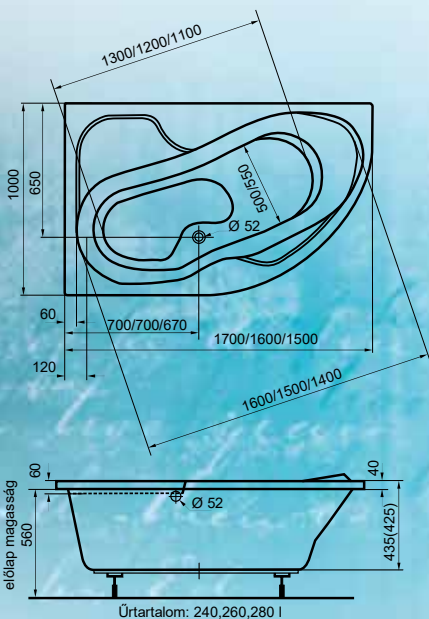

Úrtartalom: 240, 260, 280 l