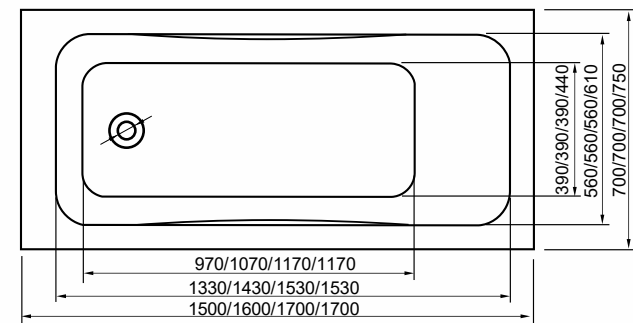

10 év
garancia

antibakteriális
felület

kedvező
ár/érték
arány

150x70, 160x70, 170x70: **44.900,- Ft**

170x75: **48.500,- Ft**

A képen jobbos oldallap látható.

150x70, 160x70, 170x70, 170x75

Úrtartalom: 155, 165, 180, 190 l