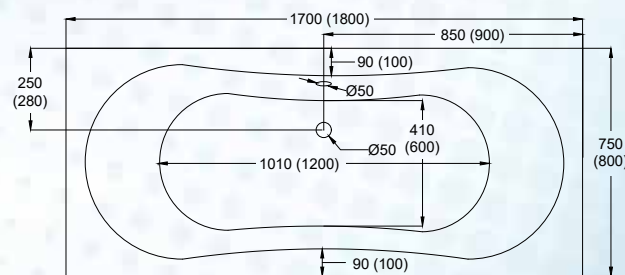

Úrtartalom: 188, 210 l