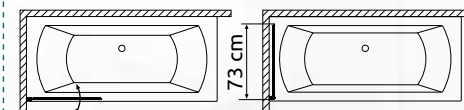

180°

emelőmechanikás oszlopszanér

48.900,- Ft

2 év
garancia

- 75x143 cm-es 6 mm vastag biztonsági edzett üveg
- univerzális kivitel (jobbás/balosként is felszerelhető)
- emelőmechanikás oszlopszanér
- kifelé-befelé nyitható kádparaván
- használaton kívül teljesen a falra hajtható
- rugalmas alsó szilikon tömítő profil a tökéletes vízzárásért