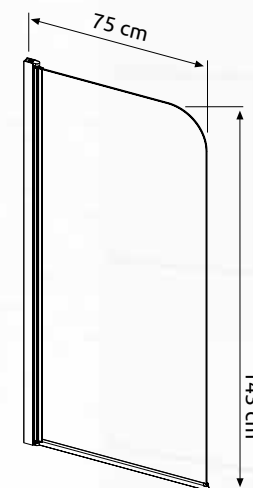

180°

emelőmechanikás oszlopszanér

48.900,- Ft

2 év
garancia

- 75x143 cm-es 6 mm vastag biztonsági edzett üveg
- univerzális kivitel (jobbás/balosként is felszerelhető)
- emelőmechanikás oszlopszanér
- kifelé-befelé nyitható kádparaván
- használaton kívül teljesen a falra hajtható
- rugalmas alsó szilikon tömítő profil a tökéletes vízzárásért