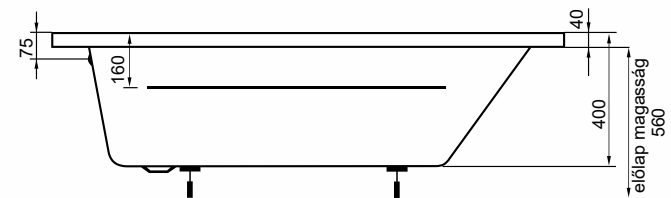

10 év
garancia

antibakteriális
felület

kedvező
ár/érték
arány

150x70, 160x70, 170x70: **44.900,- Ft**

170x75: **48.500,- Ft**

A képen jobbos oldallap látható.

150x70, 160x70, 170x70, 170x75

Úrtartalom: 155, 165, 180, 190 l