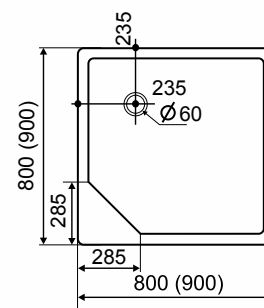

H2O
 Minőség, kiváló áron

íves zuhanytálcák 80x80 cm **30.500,- Ft**
 íves zuhanytálcák 90x90 cm **31.500,- Ft**

Slim tálca
 Magassága: 85 mm

Standard tálca
 Magassága: 170 mm

szögletes zuhanytálcák 80x80 cm **30.500,- Ft**
 szögletes zuhanytálcák 90x90 cm **31.500,- Ft**

Slim tálca
 Magassága: 85 mm

Standard tálca
 Magassága: 170 mm

Króm szifon
2.990,- Ft

Állítható láb
 (csak standard tálcánál)

Csúszásgátló felület

- extra erős (20 mm) tálcafenék erősítés, állítható lábbal
- praktisan kialakított forma csúszásgátlóval a biztonságos zuhanyzásért
- erősített oldalak, egy anyagból húzott előlappal
- könnyen tisztítható zuhanytálca szifon, elegáns króm fedéllel
- a Slim és a Standard tálca belépési mélysége 5 cm
- a szifonnál a tálca mélysége 6 cm