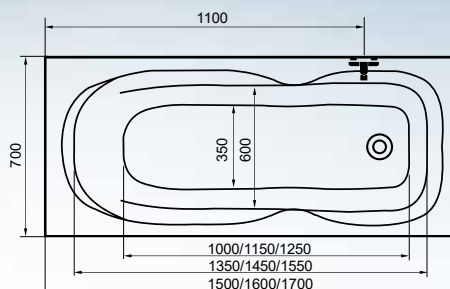

Úrtartalom: 150,160,175 l