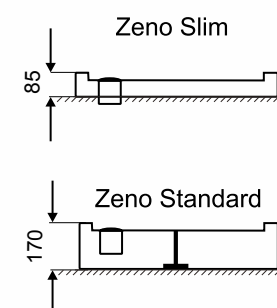

28.200,- Ft
29.900,- Ft
31.800,- Ft
32.900,- Ft

X1	X2	Y1	Y2	H1	H2	M min	M max
700	760	70	135	10	62	75	95
800	860	70	135	10	62	75	95
900	960	70	135	10	62	75	95
1000	1060	70	135	10	62	75	95

Zeno

Íves és szögletes zuhanytálcák, csúszásgátló felülettel
Minden zuhanytálcahoz ajándék szifon!

H2O
 Minőség, kiváló áron

íves zuhanytálcák 80x80 cm **30.500,- Ft**
 íves zuhanytálcák 90x90 cm **31.500,- Ft**

Slim tálca
 Magassága: 85 mm

Standard tálca
 Magassága: 170 mm

szögletes zuhanytálcák 80x80 cm **30.500,- Ft**
 szögletes zuhanytálcák 90x90 cm **31.500,- Ft**

Slim tálca
 Magassága: 85 mm

Standard tálca
 Magassága: 170 mm

Króm szifon
2.990,- Ft

Állítható láb
 (csak standard tálcánál)

Csúszásgátló felület

- extra erős (20 mm) tálcafenék erősítés, állítható lábbal
- praktisan kialakított forma csúszásgátlóval a biztonságos zuhanyzásért
- erősített oldalak, egy anyagból húzott előlappal
- könnyen tisztítható zuhanytálca szifon, elegáns króm fedéllel
- a Slim és a Standard tálca belépési mélysége 5 cm
- a szifonnál a tálca mélysége 6 cm