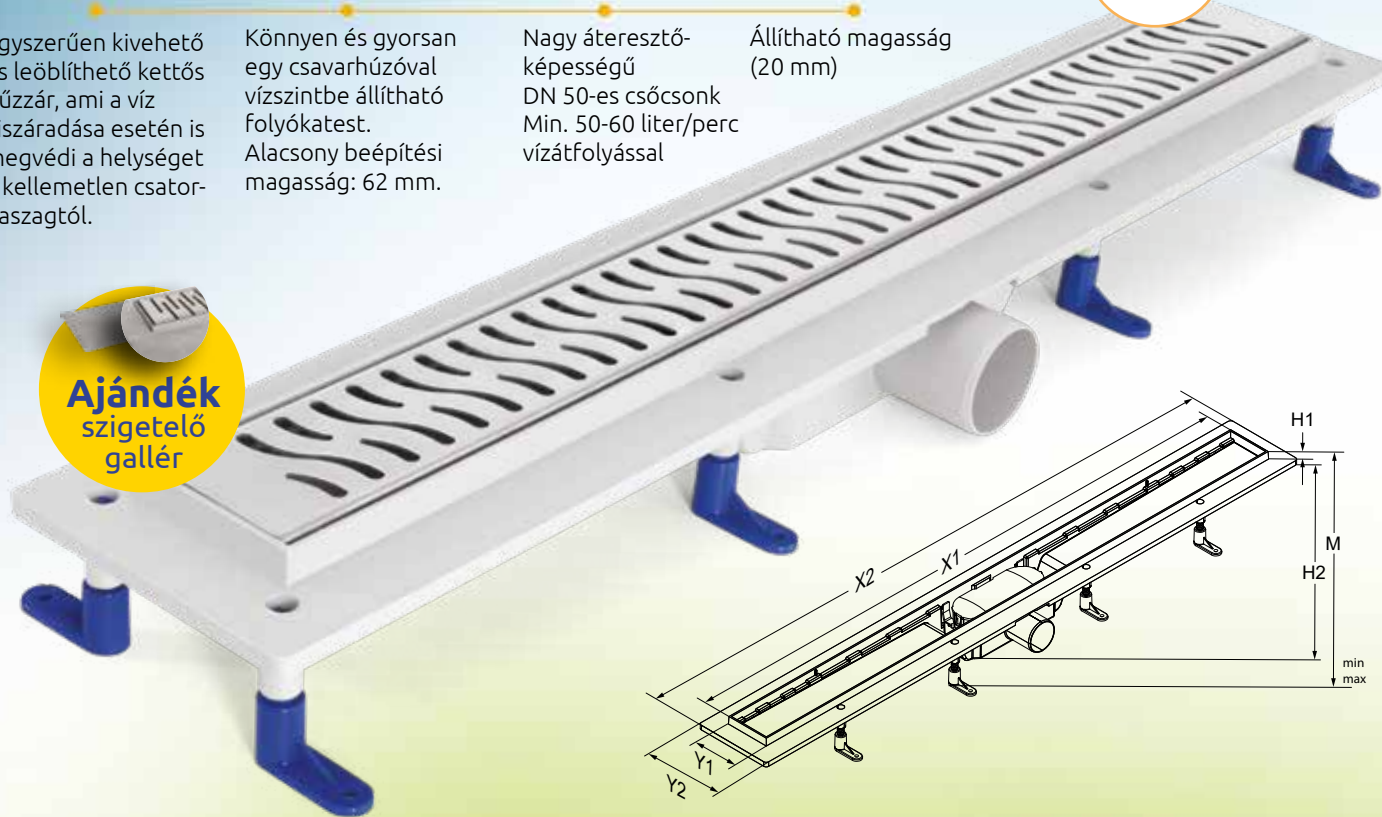

70 cm-es műanyag zuhanyfolyóka rozsdamentes ráccsal
80 cm-es műanyag zuhanyfolyóka rozsdamentes ráccsal
90 cm-es műanyag zuhanyfolyóka rozsdamentes ráccsal
100 cm-es műanyag zuhanyfolyóka rozsdamentes ráccsal

28.200,- Ft
29.900,- Ft
31.800,- Ft
32.900,- Ft

X1	X2	Y1	Y2	H1	H2	M min	M max
700	760	70	135	10	62	75	95
800	860	70	135	10	62	75	95
900	960	70	135	10	62	75	95
1000	1060	70	135	10	62	75	95