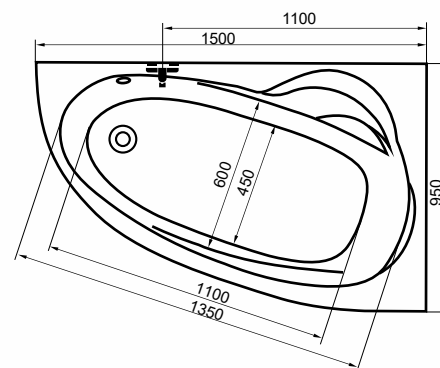

150x95

57.500,- Ft

A képen jobbos kád látható.

Úrtartalom: 180 l

Elegáns, lágy ívű fejtámasz, melyhez Samanta fejpárna is illeszthető.

Praktikusan kialakított fürdőtér jobbos/balos kivitelben is.

150x100, 160x100, 170x100 Fortuna