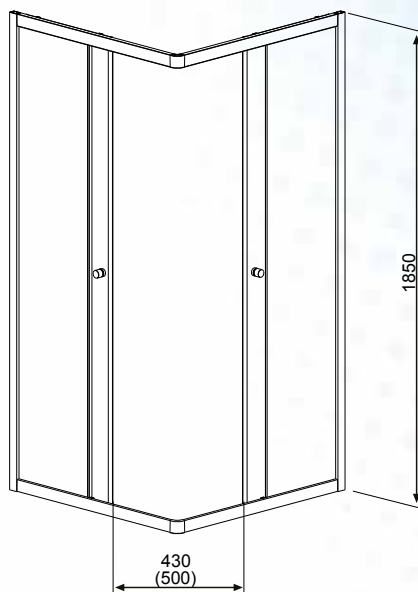

Ár: **98.000,- Ft**

90x90 cm-es szögletes zuhanykabinok

Ár: **99.000,- Ft**

Megbízható zuhanykabin, ami **élménnyé** teszi a tusolást.

A zuhanytálcát tekintse meg a 15. oldalon.

1. Alul-felül dupla csapágyas görgők biztosítják az ajtók hangtalan és precíz mozgását.