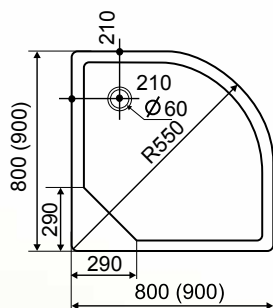

28.200,- Ft
29.900,- Ft
31.800,- Ft
32.900,- Ft

X1	X2	Y1	Y2	H1	H2	M min	M max
700	760	70	135	10	62	75	95
800	860	70	135	10	62	75	95
900	960	70	135	10	62	75	95
1000	1060	70	135	10	62	75	95

Zeno

Íves és szögletes zuhanytálcák, csúszásgátló felülettel
Minden zuhanytálcahoz ajándék szifon!

H2O
 Minőség, kiváló áron

íves zuhanytálcák 80x80 cm **30.500,- Ft**
 íves zuhanytálcák 90x90 cm **31.500,- Ft**

Slim tálca
 Magassága: 85 mm

Standard tálca
 Magassága: 170 mm

szögletes zuhanytálcák 80x80 cm **30.500,- Ft**
 szögletes zuhanytálcák 90x90 cm **31.500,- Ft**