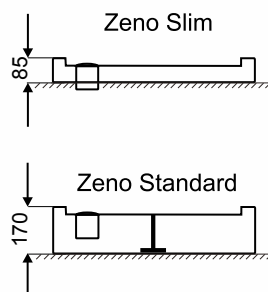

28.200,- Ft
29.900,- Ft
31.800,- Ft
32.900,- Ft

X1	X2	Y1	Y2	H1	H2	M min	M max
700	760	70	135	10	62	75	95
800	860	70	135	10	62	75	95
900	960	70	135	10	62	75	95
1000	1060	70	135	10	62	75	95

Zeno

Íves és szögletes zuhanytálcák, csúszásgátló felülettel
Minden zuhanytálcahoz ajándék szifon!

H2O
 Minőség, kiváló áron

íves zuhanytálcák 80x80 cm **30.500,- Ft**
 íves zuhanytálcák 90x90 cm **31.500,- Ft**

Slim tálca
 Magassága: 85 mm

Standard tálca
 Magassága: 170 mm

szögletes zuhanytálcák 80x80 cm **30.500,- Ft**
 szögletes zuhanytálcák 90x90 cm **31.500,- Ft**