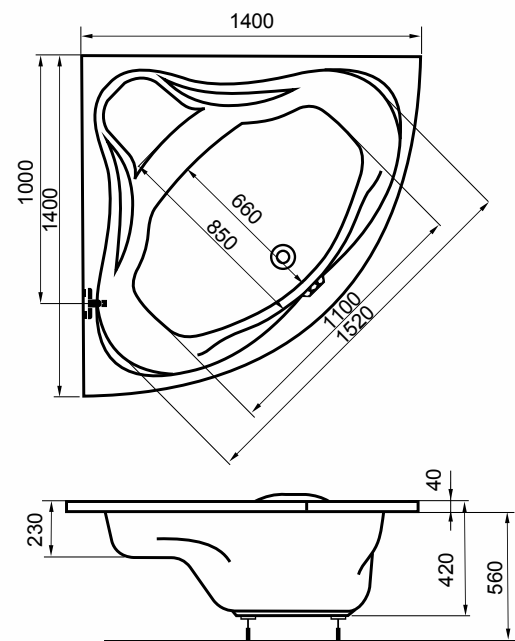

Elegáns, lágy ívű fejtámasz, melyhez Samanta fejpárna is illeszthető.