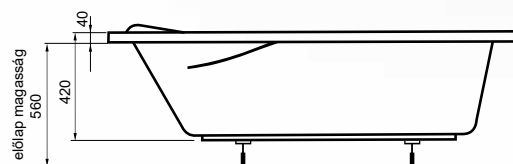

Úrtartalom: 150,160,175 l