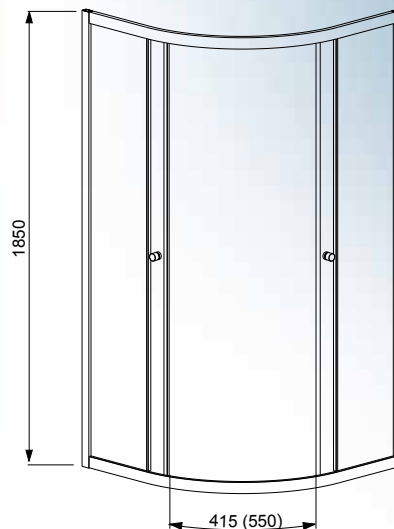

2 év
garancia

közvetlen
burkolatra
építhető