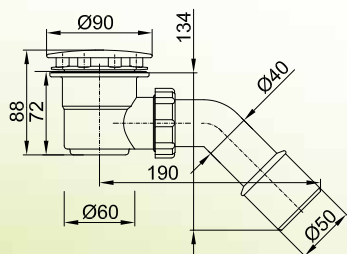

28.200,- Ft
29.900,- Ft
31.800,- Ft
32.900,- Ft

X1	X2	Y1	Y2	H1	H2	M min	M max
700	760	70	135	10	62	75	95
800	860	70	135	10	62	75	95
900	960	70	135	10	62	75	95
1000	1060	70	135	10	62	75	95

Zeno

Íves és szögletes zuhanytálcák, csúszásgátló felülettel
Minden zuhanytálcahoz ajándék szifon!

H2O
 Minőség, kiváló áron

íves zuhanytálcák 80x80 cm **30.500,- Ft**
 íves zuhanytálcák 90x90 cm **31.500,- Ft**

Slim tálca
 Magassága: 85 mm

Standard tálca
 Magassága: 170 mm

szögletes zuhanytálcák 80x80 cm **30.500,- Ft**
 szögletes zuhanytálcák 90x90 cm **31.500,- Ft**

Slim tálca
 Magassága: 85 mm

Standard tálca
 Magassága: 170 mm

Króm szifon
2.990,- Ft

Állítható láb
 (csak standard tálcánál)

Csúszásgátló felület

- extra erős (20 mm) tálcafenék erősítés, állítható lábbal
- praktisan kialakított forma csúszásgátlóval a biztonságos zuhanyzásért
- erősített oldalak, egy anyagból húzott előlappal
- könnyen tisztítható zuhanytálca szifon, elegáns króm fedéllel
- a Slim és a Standard tálca belépési mélysége 5 cm
- a szifonnál a tálca mélysége 6 cm