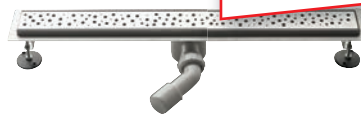

**26.990,-** tól

**33.990,-**

**PAVINO, VENTO, KROKUS** Inox padlóösszefolyó, 75mm-es ráccsal, magassága min. 85mm, szifonnal, hajlítható lábakkal, szegély vízszigetelés, lefolyó DN50

**PAVINO** burkolható rosttal