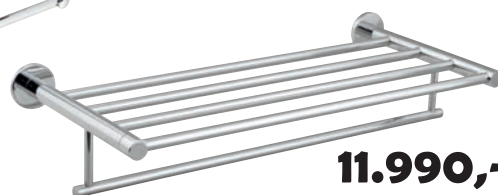

SB146 Törölközőtartó, 600 mm

**4.890,-**

SB111 Dupla törölközőtartó, 600 mm

**11.990,-**

SB114 Fix törölközőtartó polc, 520x245 mm

**6.990,-**

~~7.990,-~~

SB131 Álló WC kefe - és papírtartó, króm