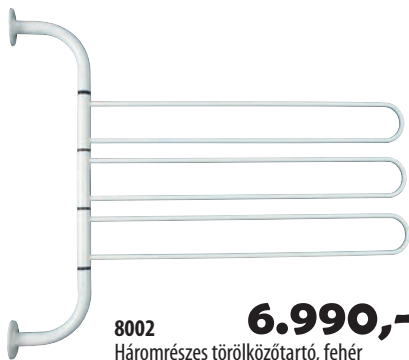

8002
6.990,-
Háromrészes törölközőtartó, fehér

2.490,-

20309
Szemetes 5 l, Ø 200x280 cm
ABS(műanyag)/fehér

2.990,-

MD156
Kapaszkodó, 300 mm,
ABS(műanyag)/fehér

3.390,-

MD240
Kapaszkodó, 450 mm, ABS(műanyag)/
fehér

3.690,-

MD360
Kapaszkodó, 600 mm, ABS(műanyag)/fehér