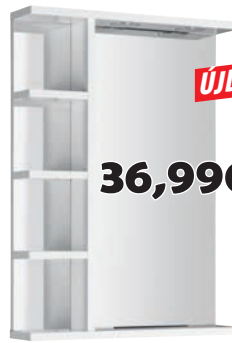

## VEGA

**ÚJDONSÁG**

KORIN nyitott szekrény,  
tükörrel és polccal  
45463 20x70x12 cm 15.990,-

**ÚJDONSÁG**

**30.990,-től**

KORIN tükör LED világítással  
K0395 50x70x12 cm 30.990,-  
K0390 60x70x12 cm 31.990,-  
K0380 70x70x12 cm 34.990,-

**ÚJDONSÁG**

**36,990,-től**

KORIN tükör LED világítással és polccal  
K0355 50x70x12 cm 36.990,-  
K0370 60x70x12 cm 36.990,-  
K0360 70x70x12 cm 37.990,-  
K0350 80x70x12 cm 38.990,-

**50.990,-**

Állószekrény  
35x150x31 cm \*  
VG150 fehér 50.990,-