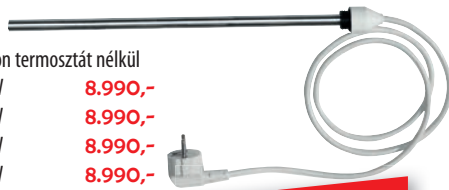

ELEKTROMOS FŰTŐPATRON

Elektromos hálózathoz (230 V) csatlakoztatható, így lehetővé teszi a fűtési szezonon kívüli alkalmazását, G1/2".

Elektromos fűtőpatron termosztát nélkül

LT90300	300 W	8.990,-
LT90400	400 W	8.990,-
LT90501	500 W	8.990,-
LT90600	600 W	8.990,-
LT90701	700 W	8.990,-
LT91000	1000 W	8.990,-

A fehér vezeték hossza 1,2 m.
ST311-es termosztáttal kombinálható.

8.990,-

10.990,-

Elektromos fűtőpatron termosztáttal, fehér

TS-300B	300 W	29.990,-
TS-600B	600 W	30.990,-
TS-900B	900 W	31.990,-

A fehér vezeték hossza 0,5 m.

Elektromos fűtőpatron termosztáttal, króm

LT67443	300 W	27.990,-
LT67444	400 W	27.990,-
LT67445	500 W	27.990,-
LT67446	600 W	27.990,-

Szürke vezeték hossza 1,2 m.

ST311
Termosztát időzítő
funkcióval
12.590,-

CS024
Konnektor, időzítő
kapcsolóval 24 óráig
2.190,-

CSATLAKOZÓKÉSZLE- TEK, SZELEPEK 1/2"

CP9810 ECO csatlakozókészlet, nikkell/fehér

5.200,-

6.990,-

ECO csatlakozókészlet termosztáttal

CP9911L bal, nikkell/fehér
CP9912R jobb, nikkell/fehér

14.990,-

16.990,-

CP9710 TOP 50
csatlakozókészlet radiátorhoz,
középső bekötéshez, bekötés
50 mm, termosztáttal,
nikkell/fehér 20.990,-

SZORÍTÓGYŰRŰK

CP9990 ECO
szorítógyűrűs csavar,
réz, 15 mm, menet 24-19
nikkell
2 db/csomag 1.290,-

CP9980 ECO
szorítógyűrűs csavar, Alupex,
16 mm, menet 24-19 nikkell
2 db/csomag 1.690,-

9930DN16B0
Takaró rozetta Ø 16 mm
ABS/fehér 80,-