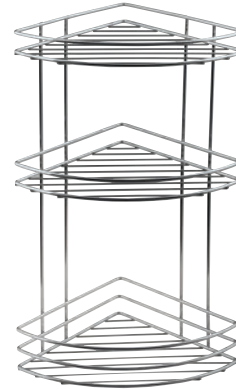

**2.890,-**

**37045**  
Háromrészes polc  
250x485x125 mm

**4.190,-**

**37010**  
Dupla sarokpolc  
200x310x200 mm

**3.390,-**

**37015**  
Háromrészes sarokpolc  
200x485x200 mm

**4.590,-**

**2485**  
Zuhanykabinra helyezhető  
dupla polc és akaszító,  
240x490x220 mm