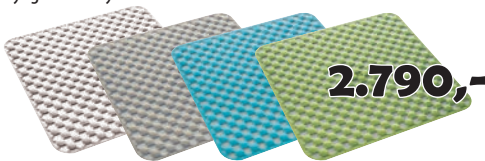

CSÚSZÁSGÁTLÓ SZŐNYEGEK

GEO csúszásgátló szőnyegek zuhanyfülkébe 530x530 mm

97535302 fehér
97535303 bézs
97535311 kék
97535304 zöld

2.790,-

GEO csúszásgátló szőnyegek fürdőkádba, 360x710 mm

97367102 fehér
97367103 bézs
97367111 kék
97367104 zöld