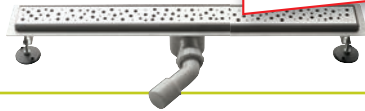

SZANITEREK

BÚTOROK

Ajánlat akciós
termékeinkből

ZUHANYKABINOK

25. oldal

RADIÁTOROK

KÁDAK

CSAPTELEPEK ÉS MOSOGATÓK

KIEGÉSZÍTŐK