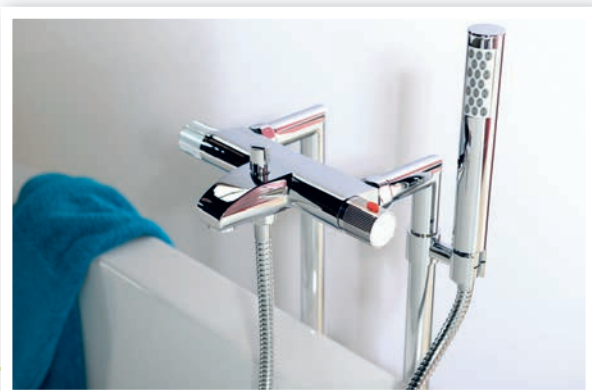

## VICTORIA

**12.990,-**

VC02  
Mosdó csapterelep

**18.990,-**

VC11  
Zuhany csapterelep, bekötés: 150 mm

**31.990,-**

VC10  
Kádtöltő csapterelep, zuhanyzettel, bekötés: 150 mm