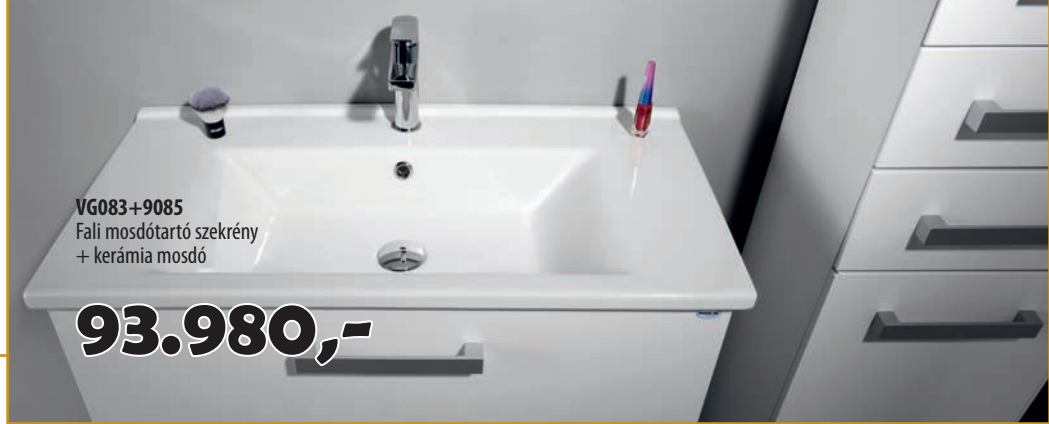

Fürdőszoba bútorok

VG083+9085
Fali mosdótartó szekrény
+ kerámia mosdó

93.980,-

VEGA

A VEGA fürdőszobabútor család, a POLY szériának egy továbbfejlesztett változata. A bútorhoz rendelhető ZUNO kerámia mosdó még jobban kiemeli a bútor letisztult formáját. A mosdó szekrények fényes fehér valamint újdonságként platina tölgy felülettel és matt alumínium fogantyúval vannak ellátva.