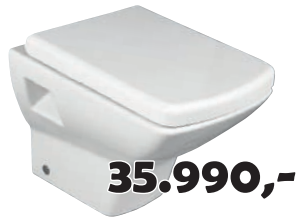

35.990,-

10SZ02002 SOLUZIONE
Fali WC 35x50,5 cm **35.990,-**
10SZ02002 DL SOLUZIONE fali wc
beépített bidézuhannyal, 35x50,5 cm **35.990,-**
40S301001 WC-ülőke **14.690,-**
40S302001 WC-ülőke, soft close **20.990,-**