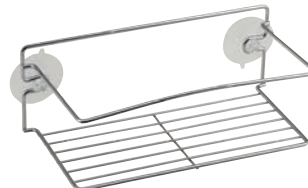

## STICK LINE

Anyaga: krómozott acél

**90442**  
Szappantartó tapadókoronggal  
120x25x90 mm

**890,-**

**90429**  
Polc tapadókoronggal  
250x120x90 mm

**1.290,-**

**90445**  
WC papírtartó  
tapadókoronggal, 150x85x150 mm