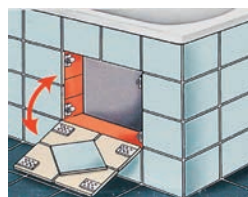

2.090,-

MO-10100

Csempemágnes szerelőnyíláshoz