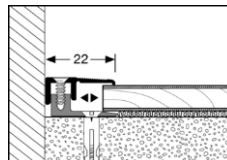

IZO Floor thermo

Az Egger UNIFIT klikk rendszerű laminált padlóhoz XPS padlóalátét szükséges!

Egger Vizálló padlóhoz alátétek

AQUASTOP xps+pet (harmonika)	5905167748824	2,2 mm	6 m ²	580 Ft/m²
AQUASTOP xps+pet (harmonika)	5905167734728	5 mm	5,5 m ²	830 Ft/m²
AQUASTOP xps+pet+tape (tekercs)	5905167748848	2 mm	15 m ²	580 Ft/m²
AQUASTOP- párazáró 4x5m	PRF-HYDROPARZAR	0,2 mm	20 m ²	230 Ft/m²
AQUASTOP profi ragasztószalag	1039681	7,5cm	20 fm	10490 Ft/tek.
Alu záró profil	Ezüst	1000x22x9mm	1 szál	8300 Ft/szál
Alu záró profil	Arany	1000x22x9mm	1 szál	8300 Ft/szál
Alu záró profil	Bronz	1000x22x9mm	1 szál	8300 Ft/szál
Alu záró profil	Ezüst	2700x22x9mm	1 szál	19850 Ft/szál
Alu záró profil	Arany	2700x22x9mm	1 szál	19850 Ft/szál
Alu záró profil	Bronz	2700x22x9mm	1 szál	19850 Ft/szál

AQUASTOP smart
2,2mm, 5mm
harmonika

Underlay segura
AQUASTOP+, XPS
+ PET + tape

Profi Aquastop
ragasztószalag

Alu záró profil

Az AquaStep lamináltpadló alá max. 2mm vastag XPS padlóalátét szükséges, párafékező fólia nem!