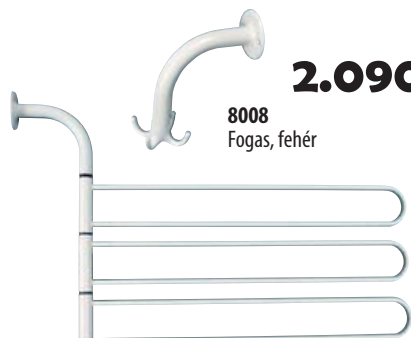

8005
Kapaszkodó kádhoz,
hossz: 200 mm
magasság: 80 mm, fehér

8009
WC papírtartó
fehér

2.090,-

8008
Fogas, fehér