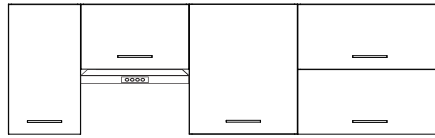

319.900,-től