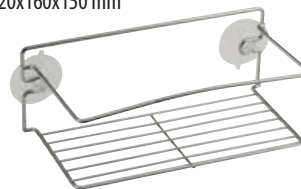

890,-

90429
Police tapadókoronggal,
250x120x90 mm

1.190,-

FOGASOK

230,-

690,-