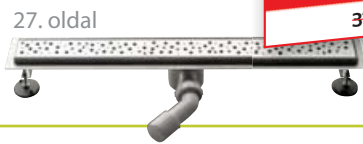

ZUHANYKABINOK