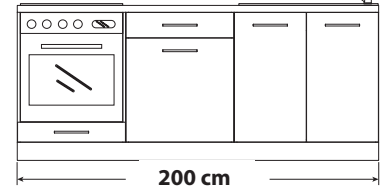

AKB82 fényes fehér **51.990,-**
AKD82 emporio tölgy **45.990,-**

319.900,-től

Bemutató konyha összeállítás lábazzal és munkalappal
(konyhagépek és mosogató nélkül)

250.990,-től

Bemutató konyha összeállítás lábazzal és munkalappal
(konyhagépek és mosogató nélkül)