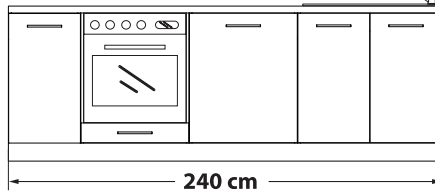

Bemutató konyha összeállítás lábazzal és munkalappal
(konyhagépek és mosogató nélkül)