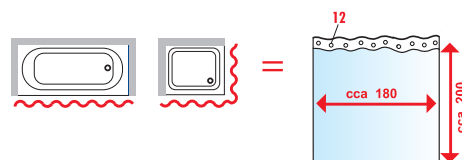

Zuhanyfüggönyök és karnisok

FÜGGÖNY
3.790,- tól

ZP008

ZP003

PVC FÜGGÖNYÖK

180x180 cm (az árak tartalmazzák a tartókarikákat)

1096

16474