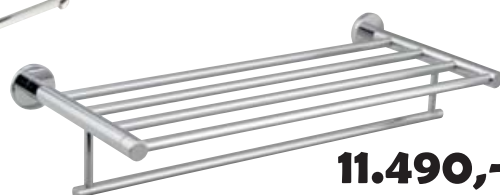

11.490,-

SB114
Fix törölközőtartó ploc,
520x245 mm