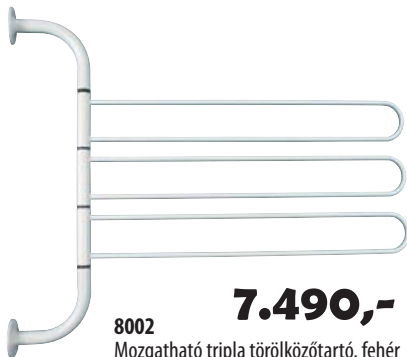

1.790,-

8009
WC papírtartó,
fehér

Törölközőtartó, fehér
8011 600 mm 2.790,-
8004 400 mm 2.090,-
8012 700 mm 2.790,-
8010 500 mm 2.190,-
8013 800 mm 3.490,-

1.990,-

8008
Fogas, fehér

10.490,-

8000
Tükör 440x440 mm, fehér

3.990,-

8001
Üvegpolc, 400 mm, fehér

8002
7.490,-
Mozgatható tripla törölközőtartó, fehér

2.590,-

20309
Szemetes 5 l, Ø 200x280 cm
ABS(műanyag)/fehér

3.490,-

MD156
Kapaszkodó, 300 mm, ABS(műanyag)/fehér

3.490,-