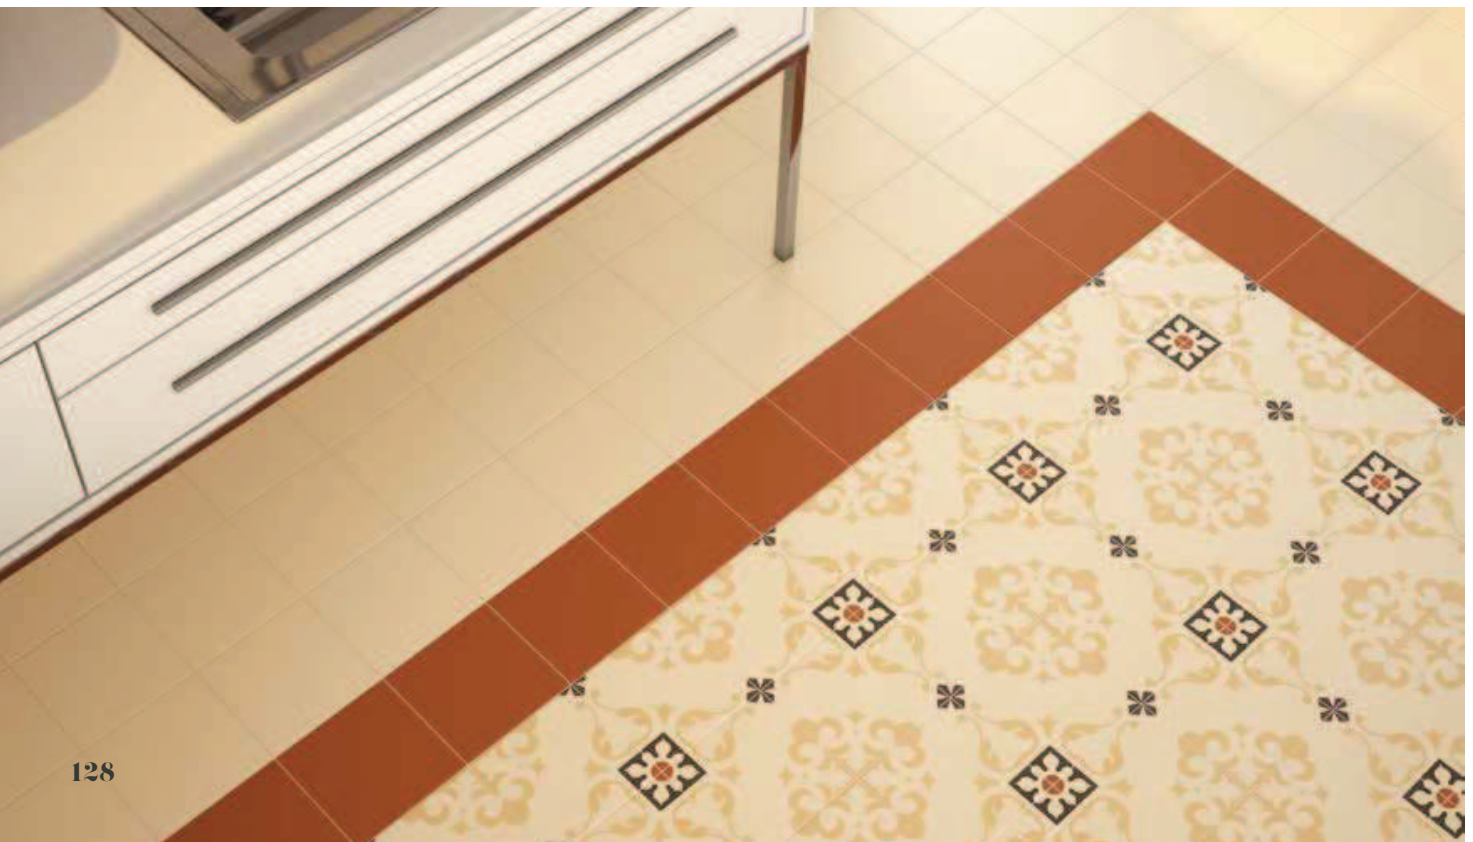

ETERNIA 20x20 / 7,9"x7,9"