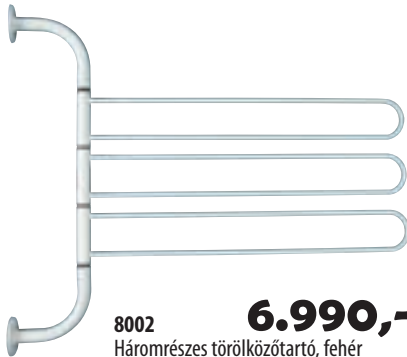

8002
6.990,-
Háromrészes törölközőtartó, fehér

2.490,-

MD156
Kapaszkodó, 300 mm,
ABS(műanyag)/fehér

2.990,-

3.390,-

MD240
Kapaszkodó, 450 mm, ABS(műanyag)/
fehér

3.690,-

MD360
Kapaszkodó, 600 mm, ABS(műanyag)/fehér

20309
Szemetes 5 l, Ø 200x280 cm
ABS(műanyag)/fehér