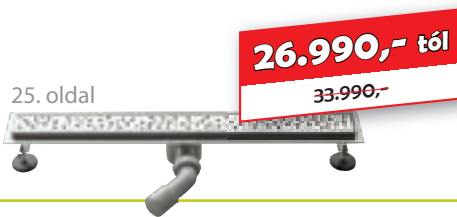

4061 fehér 5.990,-

4062 barna 5.990,-

Sarok függönytartó rúd, Ø 25 mm, alapanyaga: alumínium, fehér méretre vágható

AC9090 90x90 cm 3.590,-

SZANITEREK

BÚTOROK

Ajánlat akciós
termékeinkből

ZUHANYKABINOK