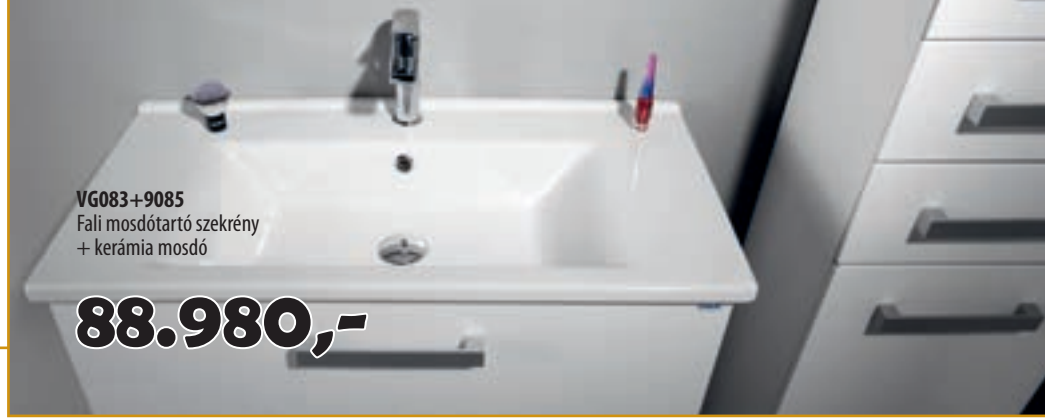

Fürdőszoba bútorok

VG083+9085
Fali mosdótartó szekrény
+ kerámia mosdó

88.980,-

VEGA

A VEGA fürdőszobabútor család, a POLY szériának egy továbbfejlesztett változata. A bútorhoz rendelhető ZUNO kerámia mosdó még jobban kiemeli a bútor letisztult formáját. A mosdó szekrények fényes fehér valamint újdonságként platina tölgy felülettel és matt alumínium fogantyúval vannak ellátva.