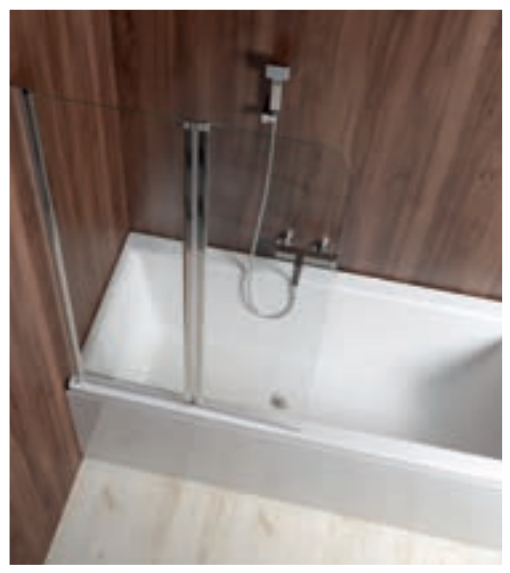

KÁDPARAVÁNOK

WILA

AQ5742 Kádparaván, 4 mm-es transparent üveg,
kifelé-befelé nyíló 90x140 cm 49.990,-